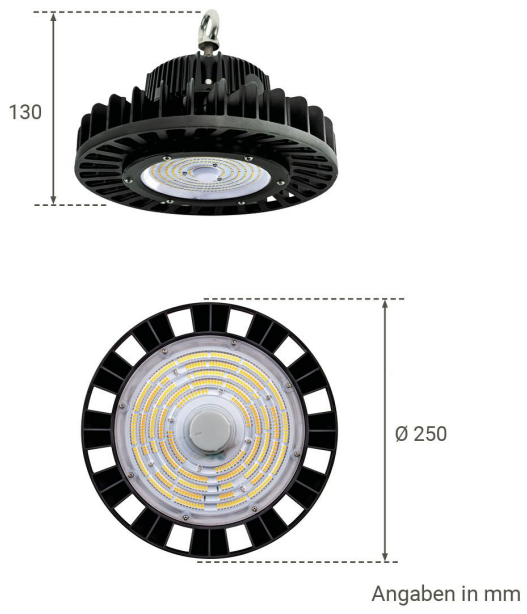

Art.-Nr. 4645: Luceco ECO Hallentiefstrahler 4000K IP65 120° - Ausführung: 100 Watt 13500 Lumen

Produktbilder

Produktbeschreibung

LED-Hallentiefstrahler 100W Neutralweiß Schutzart IP65

Der stromsparende 100W Hallentiefstrahler ist aufgrund der Schutzart IP65 für den Einsatz im Außenbereich geeignet. Der LED-Hallenstrahler ist stoßfest (IK08) und wird von einem schwarzen Aluminiumgehäuse umgeben. Die Kühlrippen ermöglichen eine schnelle Ableitung von Wärme. Dadurch wird eine lange Lebensdauer von ca. 50.000 Leuchtstunden erreicht.

Im Lieferumfang enthalten:

- Anschlusskabel mit Verbinder
- Haken zum Aufhängen

Technische Angaben:

- Helligkeit: 13.500 Lumen
- Lichtfarbe: Neutralweiß (4000K)
- Abstrahlwinkel: 120°
- Durchmesser (mm): 250
- Gewicht (kg): 2,5

Produktdaten

Allgemeine Produktdaten

Name	Luceco ECO Hallentiefstrahler 4000K IP65 120° - Ausführung: 100 Watt 13500 Lumen
Artikelnummer / SKU	4645
EAN	4063592023914
Hersteller EAN	4063592023914
Hersteller	LUCECO

Lichtstrom	13500 Lumen
Nennlichtstrom	13500 Lumen
Nennstrom	435 mA
Netzfrequenz (Hz)	50 Hz - 60 Hz
Gehäusefarbe	schwarz
Produkthöhe	130 mm
Produktdurchmesser	250 mm

Produkteigenschaften - Temperaturangaben