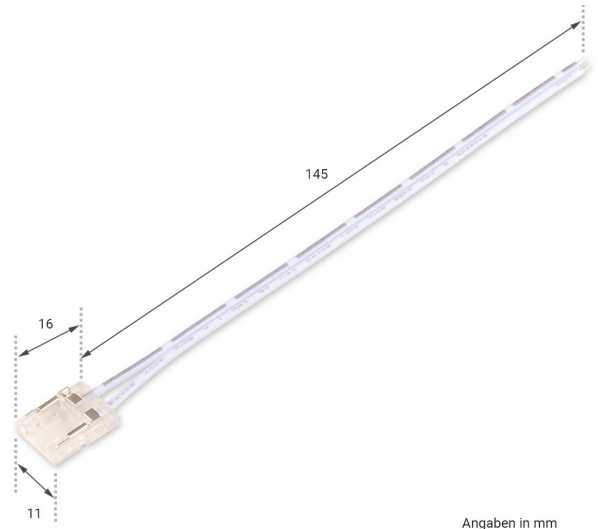

# Art.-Nr. 4635: LED COB Streifen Anschlusskabel 150mm 2Pin 10mm IP20

## Produktbilder

---

Angaben in mm

### **LED COB Streifen Anschlusskabel 150mm 2Pin 10mm IP20**

Das Anschlusskabel wird für die 10 mm breiten COB-Streifen mit Schutzart IP20 verwendet. Die Länge beträgt 150 mm.

### Allgemeine Produktdaten

Name	LED COB Streifen Anschlusskabel 150mm 2Pin 10mm IP20
Artikelnummer / SKU	4635
EAN	4063592021262
Hersteller EAN	4063592021262
Hersteller	LongLife LED GmbH by HK
Herkunftsland	China
Produktlänge	150 mm
LED Streifenbreite	10 mm