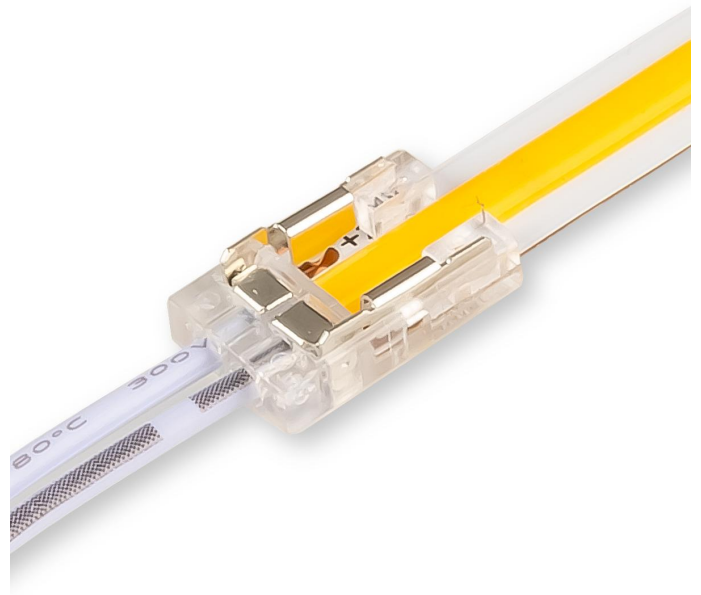

# Art.-Nr. 4635: LED COB Streifen Anschlusskabel 150mm 2Pin 10mm IP20

## Produktbilder

---

Angaben in mm

### **LED COB Streifen Anschlusskabel 150mm 2Pin 10mm IP20**

Das Anschlusskabel wird für die 10 mm breiten COB-Streifen mit Schutzart IP20 verwendet. Die Länge beträgt 150 mm.

### Allgemeine Produktdaten

Name	LED COB Streifen Anschlusskabel 150mm 2Pin 10mm IP20
Artikelnummer / SKU	4635
EAN	4063592021262
Hersteller EAN	4063592021262
Hersteller	LongLife LED GmbH by HK
Herkunftsland	China
Produktlänge	150 mm
LED Streifenbreite	10 mm