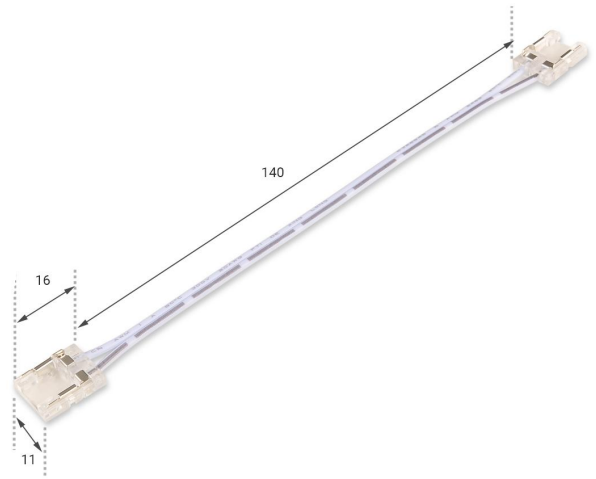

Art.-Nr. 4634: LED COB Streifen Verbindungskabel 150mm 2Pin 10mm IP20

Produktbilder

Angaben in mm

Produktbeschreibung

LED COB Streifen Verbindungskabel 150 mm 2Pin 10 mm IP20

Dieses 15 cm lange Verbindungskabel wird für die 10 mm breiten COB-Streifen verwendet. Der COB-Streifen muss zusätzlich Schutzart IP20 haben.

Produktdaten

Allgemeine Produktdaten

Name	LED COB Streifen Verbindungskabel 150mm 2Pin 10mm IP20
Artikelnummer / SKU	4634
EAN	4063592021255
Hersteller EAN	4063592021255
Hersteller	LongLife LED GmbH by HK
Herkunftsland	China
Produktlänge	150 mm
LED Streifenbreite	10 mm