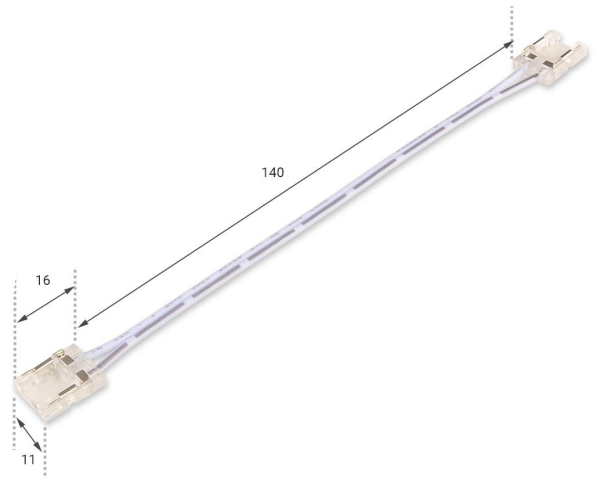

Art.-Nr. 4634: LED COB Streifen Verbindungskabel 150mm 2Pin 10mm IP20

Produktbilder

Angaben in mm

Produktbeschreibung

LED COB Streifen Verbindungskabel 150 mm 2Pin 10 mm IP20

Dieses 15 cm lange Verbindungskabel wird für die 10 mm breiten COB-Streifen verwendet. Der COB-Streifen muss zusätzlich Schutzart IP20 haben.

Produktdaten

Allgemeine Produktdaten

Name	LED COB Streifen Verbindungskabel 150mm 2Pin 10mm IP20
Artikelnummer / SKU	4634
EAN	4063592021255
Hersteller EAN	4063592021255
Hersteller	LongLife LED GmbH by HK
Herkunftsland	China
Produktlänge	150 mm
LED Streifenbreite	10 mm