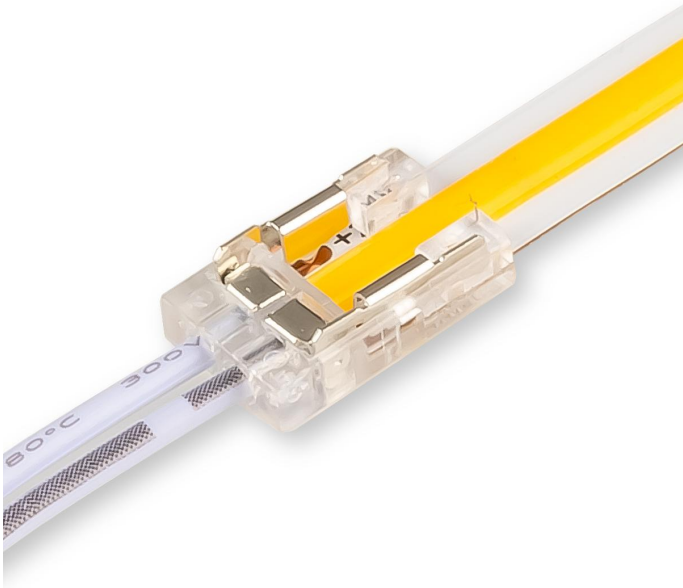

Art.-Nr. 4634: LED COB Streifen Verbindungskabel 150mm 2Pin 10mm IP20

Produktbilder

Angaben in mm

Produktbeschreibung

LED COB Streifen Verbindungskabel 150 mm 2Pin 10 mm IP20

Dieses 15 cm lange Verbindungskabel wird für die 10 mm breiten COB-Streifen verwendet. Der COB-Streifen muss zusätzlich Schutzart IP20 haben.

Produktdaten

Allgemeine Produktdaten

Name	LED COB Streifen Verbindungskabel 150mm 2Pin 10mm IP20
Artikelnummer / SKU	4634
EAN	4063592021255
Hersteller EAN	4063592021255
Hersteller	LongLife LED GmbH by HK
Herkunftsland	China
Produktlänge	150 mm
LED Streifenbreite	10 mm