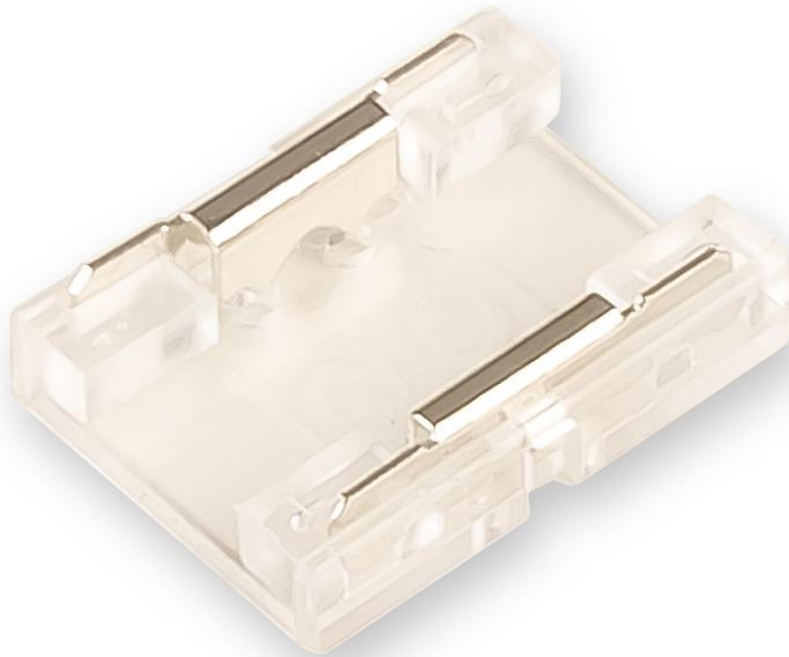

Art.-Nr. 4633: LED COB Streifen Verbinder 2 Pin 10mm IP20

Produktbilder

Angaben in mm

Produktbeschreibung

LED COB Streifen Verbinder 2 Pin 10mm IP20

Die Verbinder sind nur für die COB-Streifen mit einer Breite von 10 mm geeignet. Zusätzlich muss der COB-Streifen noch die Schutzart IP20 haben.

Produktdaten

Allgemeine Produktdaten

Name	LED COB Streifen Verbinder 2 Pin 10mm IP20
Artikelnummer / SKU	4633
EAN	4063592021248
Hersteller EAN	4063592021248
Hersteller	LongLife LED GmbH by HK

Rechtliche Produktdaten

Garantie	2 Jahre
Herkunftsland	China

Maße, Gewicht und Optik

Material	Kunststoff, Kupfer
Produktfarbe	weiß
LED Streifenbreite	10 mm