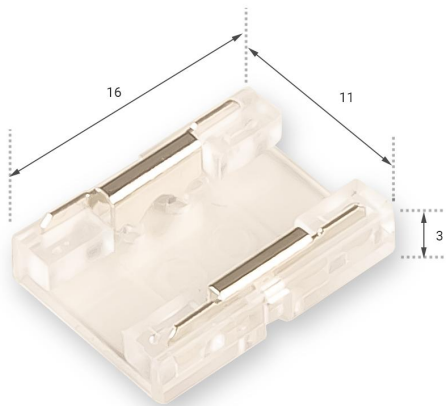

Art.-Nr. 4633: LED COB Streifen Verbinder 2 Pin 10mm IP20

Produktbilder

Angaben in mm

Produktbeschreibung

LED COB Streifen Verbinder 2 Pin 10mm IP20

Die Verbinder sind nur für die COB-Streifen mit einer Breite von 10 mm geeignet. Zusätzlich muss der COB-Streifen noch die Schutzart IP20 haben.

Produktdaten

Allgemeine Produktdaten

Name	LED COB Streifen Verbinder 2 Pin 10mm IP20
Artikelnummer / SKU	4633
EAN	4063592021248
Hersteller EAN	4063592021248
Hersteller	LongLife LED GmbH by HK

Rechtliche Produktdaten

Garantie	2 Jahre
Herkunftsland	China

Maße, Gewicht und Optik

Material	Kunststoff, Kupfer
Produktfarbe	weiß
LED Streifenbreite	10 mm