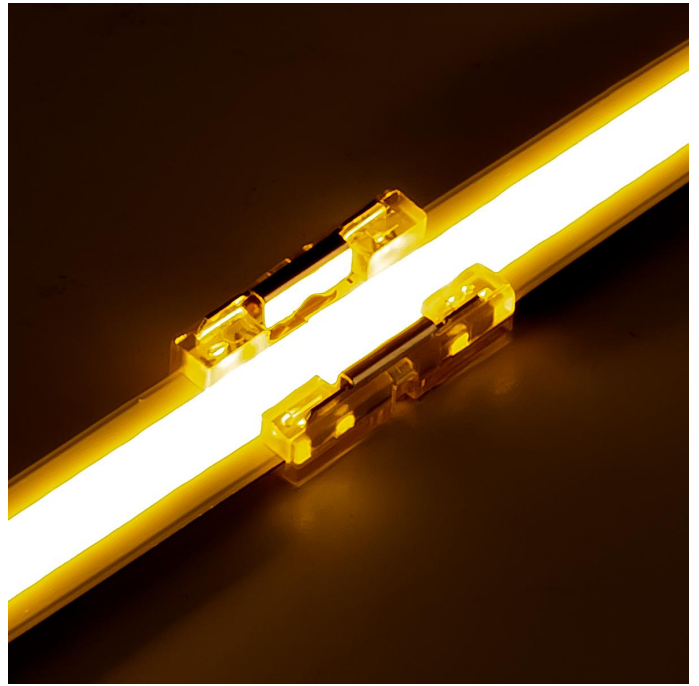

Art.-Nr. 4633: LED COB Streifen Verbinder 2 Pin 10mm IP20

Produktbilder

Angaben in mm

Produktbeschreibung

LED COB Streifen Verbinder 2 Pin 10mm IP20

Die Verbinder sind nur für die COB-Streifen mit einer Breite von 10 mm geeignet. Zusätzlich muss der COB-Streifen noch die Schutzart IP20 haben.

Produktdaten

Allgemeine Produktdaten

Name	LED COB Streifen Verbinder 2 Pin 10mm IP20
Artikelnummer / SKU	4633
EAN	4063592021248
Hersteller EAN	4063592021248
Hersteller	LongLife LED GmbH by HK

Rechtliche Produktdaten

Garantie	2 Jahre
Herkunftsland	China

Maße, Gewicht und Optik

Material	Kunststoff, Kupfer
Produktfarbe	weiß
LED Streifenbreite	10 mm