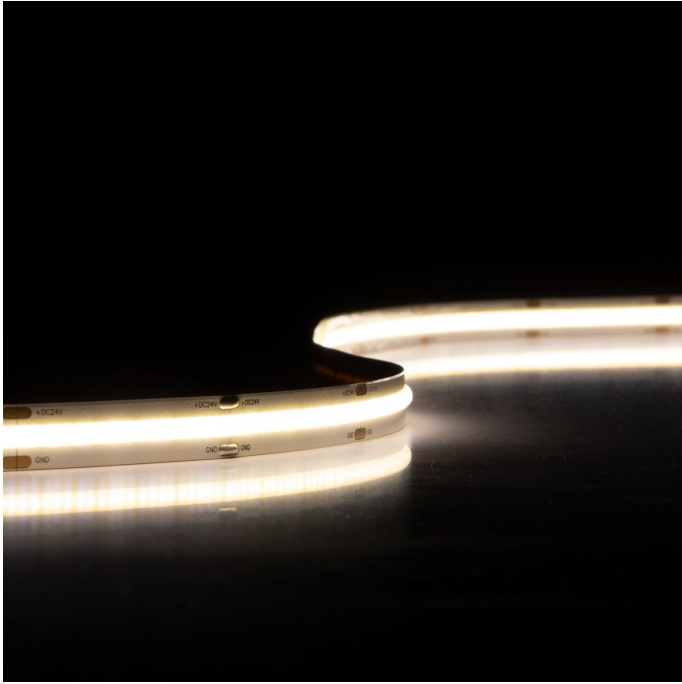

Art.-Nr. 4619: COB 24V CRI90 LED Streifen 5M 12W/m 504LED/m 10mm - Lichtfarbe: Neutralweiß 4000K - Schutzart: IP20

Produktbilder

Produkteigenschaften

- 510lm/m
- 24V
- Neutralweiß

HINWEIS:
Vor Gebrauch Montageoberfläche entfetten. Anschließend den Klebestreifen auf der Rückseite des LED-Streifens entfernen.

(V+) Rot
(V-) Schwarz
Kabellänge: 150mm an beiden Seiten

Art.-Nr. 4619

Angaben in mm

Produktbeschreibung

COB 24V CRI90 LED Streifen 5M 12W/m 504LED/m 10mm - Lichtfarbe: Neutralweiß 4000K - Schutzart: IP20

?? Ausgezeichnete Farbwiedergabe mit einem CRI von 90

?? Effiziente und gleichmäßige Beleuchtung dank 504 LEDs pro Meter

?? Einfache Installation mit 10mm Breite und IP20 Schutzart

?? Ideal für Innenanwendungen: von Küchen bis zu gewerblichen Räumen

Hohe Effizienz und Leuchtkraft

Jeder Meter dieses LED Streifens enthält 504 hochleistungsfähige LEDs, die eine gleichmäßige und helle Beleuchtung ohne sichtbare LED-Punkte sicherstellen. Mit einer Leistung von 12 Watt pro Meter und einem Lichtstrom von 510 Lumen pro Meter erleuchtet dieser Streifen Ihre Räume effektiv und kostengünstig.