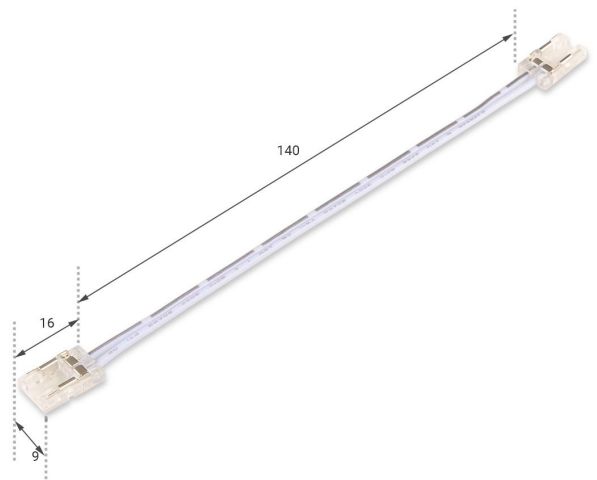

Art.-Nr. 4617: LED COB Streifen Verbindungskabel 150mm 2Pin 8mm IP20

Produktbilder

Angaben in mm

Produktbeschreibung

LED COB Streifen Verbindungskabel 150 mm 2Pin 8 mm IP20

Das 150 mm lange Verbindungskabel wird kombiniert mit den 8 mm breiten COB-Streifen in unserem Sortiment. Die geeigneten COB-Streifen haben zusätzlich die Schutzart IP20.

Produktdaten

Allgemeine Produktdaten

Name	LED COB Streifen Verbindungskabel 150mm 2Pin 8mm IP20
Artikelnummer / SKU	4617
EAN	4063592021088
Hersteller EAN	4063592021088
Hersteller	LongLife LED GmbH by HK

Rechtliche Produktdaten

Garantie	2 Jahre
Herkunftsland	China
Schutzart (IP)	IP20

Maße, Gewicht und Optik

Material	Kunststoff, Kupfer
Produktfarbe	weiß
Produktlänge	150 mm
Netto-Gewicht des Produktes	0,123 kg
LED Streifenbreite	8 mm