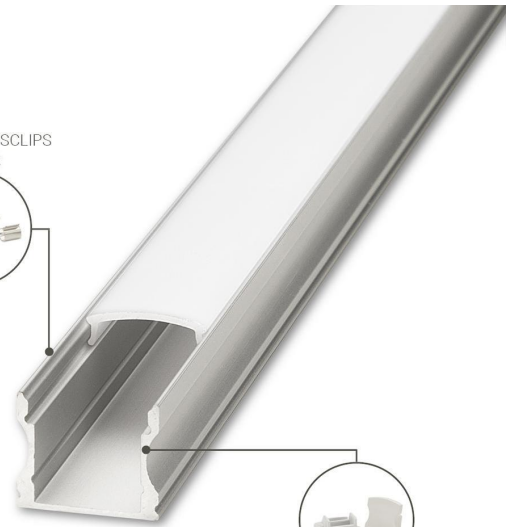

Art.-Nr. 4599: LED Aufbau U-Profil eloxiert 17,3 x 14,5mm opal - Länge: 100cm

Produktbilder

100cm

Angaben in mm

BEFESTIGUNGSCLIPS
2 Stück

ENDKAPPEN
2 Stück

Produktbeschreibung

U-Profil | 17,3x14,5 mm | für LED-Streifen

Dieses 100 cm lange Alu-Aufbauprofil in U-Form (Querschnittansicht) kann einfach auf die Wunschlänge zugeschnitten werden. Der teilbare LED-Streifen wird in das Aluprofil geklebt. Der Lichtaustritt erfolgt über die opale Abdeckung.

Im Lieferumfang enthalten

- LED Aufbau U-Profil eloxiert 17,3 x 14,5 mm (Länge: 100 cm) mit milchiger Abdeckung
- Zwei Halte-Clips für die Anbringung
- Zwei Endkappen für den sauberen Abschluss des Profils

Das Aluprofil wird direkt an die Montageoberfläche geschraubt oder mit Montageclips befestigt. Durch das Profil ist der LED Streifen vor äußerlichen Beschädigungen geschützt und Stauwärme wird schnell abgeleitet. Also alles Faktoren, um von einer langen Lebensdauer des Strips zu profitieren.