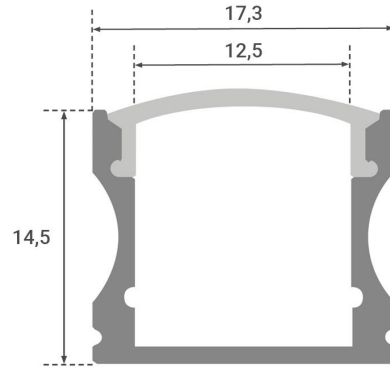

Art.-Nr. 4599: LED Aufbau U-Profil eloxiert 17,3 x 14,5mm opal - Länge: 100cm

Produktbilder

100cm

Angaben in mm

BEFESTIGUNGSCLIPS
2 Stück

ENDKAPPEN
2 Stück

Produktbeschreibung

U-Profil | 17,3x14,5 mm | für LED-Streifen

Dieses 100 cm lange Alu-Aufbauprofil in U-Form (Querschnittansicht) kann einfach auf die Wunschlänge zugeschnitten werden. Der teilbare LED-Streifen wird in das Aluprofil geklebt. Der Lichtaustritt erfolgt über die opale Abdeckung.

Im Lieferumfang enthalten

- LED Aufbau U-Profil eloxiert 17,3 x 14,5 mm (Länge: 100 cm) mit milchiger Abdeckung
- Zwei Halte-Clips für die Anbringung
- Zwei Endkappen für den sauberen Abschluss des Profils

Rechtliche Produktdaten

Garantie	2 Jahre
Prüfzeichen	CE
Herkunftsland	China

Montageangaben

Montageart	Aufbau
Aufbaulänge	1000 mm
Aufbaubreite	17 mm
Produktfarbe	silber
Gehäusefarbe	silber / chrom
Abdeckung	satiniert
Produktlänge	1,000 m
Produktbreite	17 mm
Produktlänge	1000 mm
Produkthöhe	15 mm
Gewicht	0,346 kg