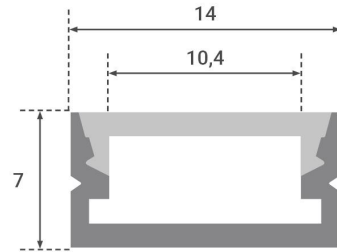

Art.-Nr. 4598: LED Aufbau U-Profil eloxiert 14 x 7mm opal - Länge: 100cm

Produktbilder

100cm

Angaben in mm

BEFESTIGUNGSCLIPS
2 Stück

ENDKAPPEN
2 Stück

Produktbeschreibung

Eloxiertes Aufbau-Aluprofil in U-Form | 14x7 mm

Im Lieferumfang enthalten

- LED Aufbau U-Profil eloxiert 14 x 7 mm (Länge: 100 cm) mit milchiger Abdeckung
- Zwei Halte-Clips für die Anbringung
- Zwei Endkappen für den sauberen Abschluss des Profils

Aufbauprofile können von jedem Hobbyhandwerker installiert werden. Die Profile werden direkt an eine Oberfläche geschraubt oder in Montageclips gedrückt.

Bei der Auswahl des LED-Streifens müssen Sie einige Punkte berücksichtigen:

- Bitte achten Sie auf die Breite und die Höhe des LED-Strips, damit er auch in das Profil passt. Das Profil ist für maximal **10 mm Breite** Streifen geeignet.
- Ist der LED-Streifen teilbar? Vielleicht benötigen Sie individuelle Abmessungen, dann ist die Teilbarkeit des LED-Streifens ein Auswahlkriterium.

Rechtliche Produktdaten

| | |
|---------------|---------|
| Garantie | 2 Jahre |
| Prüfzeichen | CE |
| Herkunftsland | China |

Montageangaben

| | |
|---------------|----------------|
| Montageart | Aufbau |
| Aufbaulänge | 1000 mm |
| Aufbaubreite | 14 mm |
| Produktfarbe | silber |
| Gehäusefarbe | silber / chrom |
| Abdeckung | satiniert |
| Produktlänge | 1,000 m |
| Produktbreite | 14 mm |
| Produktlänge | 1000 mm |
| Produkthöhe | 7 mm |
| Gewicht | 0,346 kg |