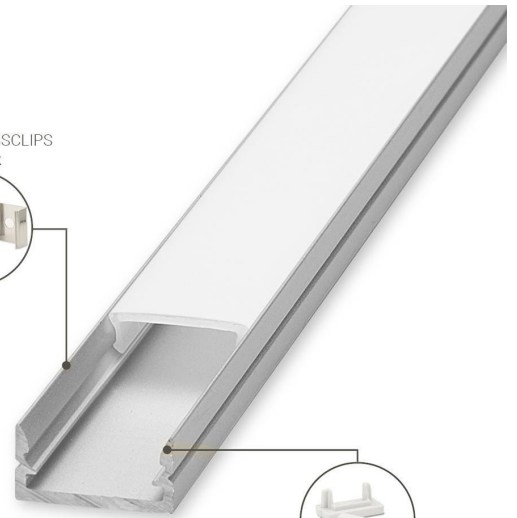

Art.-Nr. 4598: LED Aufbau U-Profil eloxiert 14 x 7mm opal - Länge: 100cm

Produktbilder

100cm

Angaben in mm

BEFESTIGUNGSCLIPS
2 Stück

ENDKAPPEN
2 Stück

Produktbeschreibung

Eloxiertes Aufbau-Aluprofil in U-Form | 14x7 mm

In Aluprofile werden LED-Streifen geklebt, die das Licht durch die opale Abdeckung des Profils abgeben. Lichtpunkte sind nicht sichtbar. Die meisten LED-Streifen haben rückseitig bereits einen Klebestreifen.

Im Lieferumfang enthalten

- LED Aufbau U-Profil eloxiert 14 x 7 mm (Länge: 100 cm) mit milchiger Abdeckung
- Zwei Halte-Clips für die Anbringung
- Zwei Endkappen für den sauberen Abschluss des Profils

Aufbauprofile können von jedem Hobbyhandwerker installiert werden. Die Profile werden direkt an eine Oberfläche geschraubt oder in Montageclips gedrückt.

Durch das Aluprofil wird der LED-Streifen vor z.B. Stößen geschützt. Ein weiterer Vorteil ist die schnelle Ableitung von überschüssiger Wärme, wodurch die normale Lebensdauer des Streifens bewahrt bleibt.