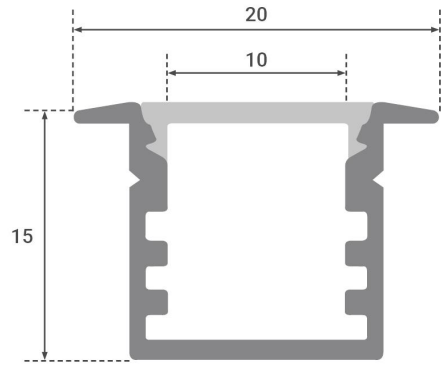

## Produktbilder

100cm

Angaben in mm

BEFESTIGUNGSCLIPS  
2 Stück

ENDKAPPEN  
2 Stück

### Montageangaben

Montageart	Einbau
Aufbaulänge	1000 mm
Einbaulänge	1000 mm
Einbaubreite	14 mm
Einbautiefe	14 mm
Gehäusefarbe	silber / chrom
Abdeckung	satiniert
Produktlänge	1,000 m
Produktbreite	20 mm
Produktlänge	1000 mm
Produkthöhe	15 mm