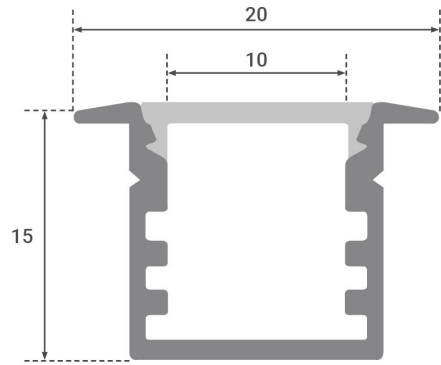

Art.-Nr. 4597: LED Fugen-Profil eloxiert 20 x 15mm opal 100cm

Produktbilder

100cm

Angaben in mm

BEFESTIGUNGSCLIPS
2 Stück

ENDKAPPEN
2 Stück

Produktbeschreibung

LED Fugen-Profil für LED Streifen

Fugenprofile eignen sich vor allem bei schmalen Einlassungen, wie z.B. enge Rillen, Spalten, etc. Meist wird eine geringe Höhe benötigt.

Im Lieferumfang enthalten

- LED Fugen-Profil eloxiert 20 x 15mm (Länge: 100 cm) mit milchiger Abdeckung
- Zwei Halte-Clips für die Anbringung
- Zwei Endkappen für den sauberen Abschluss des Profils

Rechtliche Produktdaten

Garantie	2 Jahre
Prüfzeichen	CE
Herkunftsland	China

Montageangaben

Montageart	Einbau
Aufbaulänge	1000 mm
Einbaulänge	1000 mm
Einbaubreite	14 mm
Einbautiefe	14 mm
Produktfarbe	silber
Gehäusefarbe	silber / chrom
Abdeckung	satiniert
Produktlänge	1,000 m
Produktbreite	20 mm
Produktlänge	1000 mm

Produkthöhe	15 mm
Gewicht	0,350 kg
Netto-Gewicht des Produktes	0,350 kg

Produkteigenschaften Alu-Profile

Aluprofilform	Fugen-Einbauprofil
LED Streifenbreite	3.5, 4, 5, 6, 7, 8, 9, 10 mm