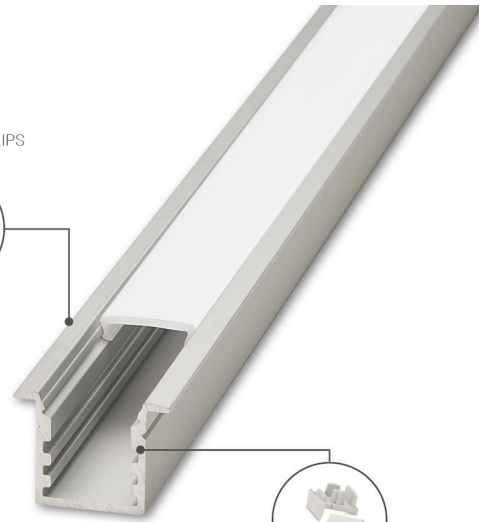

Art.-Nr. 4597: LED Fugen-Profil eloxiert 20 x 15mm opal 100cm

Produktbilder

100cm

Angaben in mm

BEFESTIGUNGSCLIPS
2 Stück

ENDKAPPEN
2 Stück

Produktbeschreibung

LED Fugen-Profil für LED Streifen

Fugenprofile eignen sich vor allem bei schmalen Einlassungen, wie z.B. enge Rillen, Spalten, etc. Meist wird eine geringe Höhe benötigt.

Im Lieferumfang enthalten

- LED Fugen-Profil eloxiert 20 x 15mm (Länge: 100 cm) mit milchiger Abdeckung
- Zwei Halte-Clips für die Anbringung
- Zwei Endkappen für den sauberen Abschluss des Profils

Fugen-Aluprofile sind dann perfekt für den Einsatz. In Decken- oder Wandvertäfelungen können diese Fugenprofile eingelassen werden, die dann z.B. für die Grundbeleuchtung eines Raumes genutzt werden können. So ein Lichtdesignelement wird auch für Ihre Gäste ein Hingucker sein. Vielleicht möchten Sie auch mit so einer Lichtleiste einen Übergang schaffen, z.B. vom Fensterrahmen zur Mauer, oder Bereiche absetzen von anderen Bereichen.

Das Aluprofil schützt den LED-Streifen vor Beschädigungen und leitet die Wärme des Strips schnell ab. Beide Faktoren erhalten die lange Lebensdauer des Streifens.

Produktdaten

Allgemeine Produktdaten

Name	LED Fugen-Profil eloxiert 20 x 15mm opal 100cm
Artikelnummer / SKU	4597
EAN	4063592020203
Hersteller EAN	4063592020203
Hersteller	LongLife LED GmbH by HK