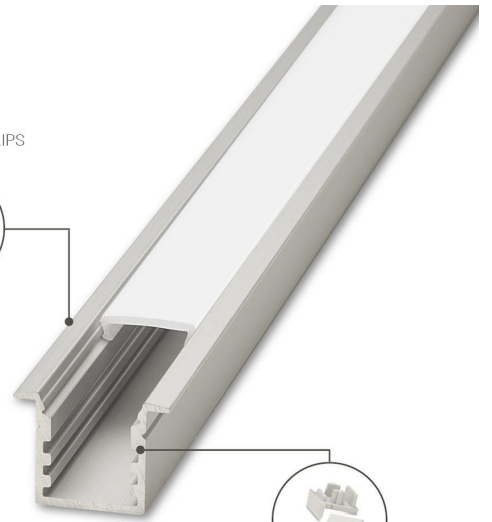

# Art.-Nr. 4597: LED Fugen-Profil eloxiert 20 x 15mm opal 100cm

## Produktbilder

100cm

Angaben in mm

BEFESTIGUNGSCLIPS  
2 Stück

ENDKAPPEN  
2 Stück

## LED Fugen-Profil für LED Streifen

Fugenprofile eignen sich vor allem bei schmalen Einlassungen, wie z.B. enge Rillen, Spalten, etc. Meist wird eine geringe Höhe benötigt.

### Im Lieferumfang enthalten

- LED Fugen-Profil eloxiert 20 x 15mm (Länge: 100 cm) mit milchiger Abdeckung
- Zwei Halte-Clips für die Anbringung
- Zwei Endkappen für den sauberen Abschluss des Profils