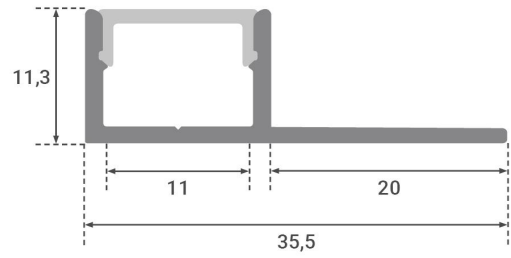

## Produktbilder

100cm

ENDKAPPEN  
2 Stück

Angaben in mm

### Montageangaben

Montageart	Einbau
Aufbaulänge	1000 mm
Aufbaubreite	16 mm
Einbaulänge	1000 mm
Einbaubreite	20 mm
Abdeckung	satiniert
Produktlänge	1,000 m
Produktbreite	36 mm
Produktlänge	1000 mm
Produkthöhe	11 mm