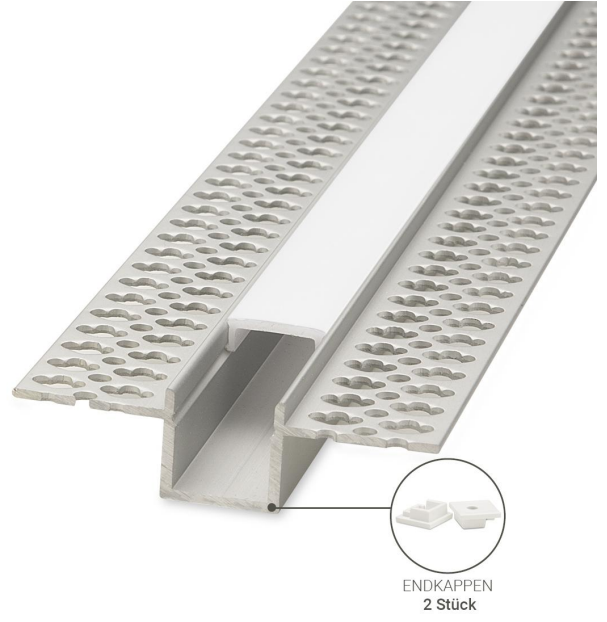

Art.-Nr. 4595: LED Trockenbau U-Einbau- Profil eloxiert 55,5 x 15mm opal - Länge: 100cm

Produktbilder

100cm

Angaben in mm

Produktbeschreibung

U-Alueinbauprofile für Trockenwände

Planen Sie gerade einen Neubau oder eine Renovierung Ihrer Innenraumeinrichtung? Möchten Sie dabei ungewöhnliche Lichtprojekte realisieren? Dann sind Einbau-Aluprofile vielleicht Bestandteil Ihrer Planung.

Im Lieferumfang enthalten

- LED Trockenbau U-Einbau-Profil eloxiert 55,5 x 15 mm (Länge: 100 cm) mit milchiger Abdeckung
- Zwei Endkappen für den sauberen Abschluss des Profils

In einem U-Aluprofil wird ein **LED-Streifen** geklebt. Schon hier bieten sich eine Vielzahl an Auswahlmöglichkeiten. Einfarbige LEDs, mehrfarbige LED und die Ansteuerungsmöglichkeiten. Für den Trockenbau existieren **LED Aluprofile**, die z.B. zwischen Gipskartonwänden oder Rigipswänden eingelassen werden können. So werden zusätzliche Lichtquellen angelegt, die z.B. bei der Grundbeleuchtung eines Raumes unterstützen und auf jeden Fall Orientierung bei Dunkelheit geben. Der Lichtaustritt erfolgt durch eine opale Abdeckung. Einzelne Lichtpunkte des LED-Streifens sind so nicht sichtbar. Bitte achten Sie auf die Breite und der Höhe des LED-Streifens, damit ein problemloser Einbau in das Profil möglich ist.

Der LED Streifen wird durch das Aluprofil geschützt. Da überschüssige Wärme durch das Aluprofil schnell abgeführt wird, profitieren Sie zusätzlich von einer langen Lebensdauer des LED-Streifens.

Das Profil ist für maximal **12 mm Breite** Streifen geeignet.

Rechtliche Produktdaten

Garantie	2 Jahre
Prüfzeichen	CE
Herkunftsland	China

Montageangaben

Montageart	Einbau
Aufbaulänge	1000 mm
Einbaulänge	1000 mm
Einbaubreite	16 mm
Einbautiefe	11 mm
Produktfarbe	silber
Gehäusefarbe	silber / chrom
Abdeckung	satiniert
Produktlänge	1,000 m
Produktbreite	56 mm
Produktlänge	1000 mm