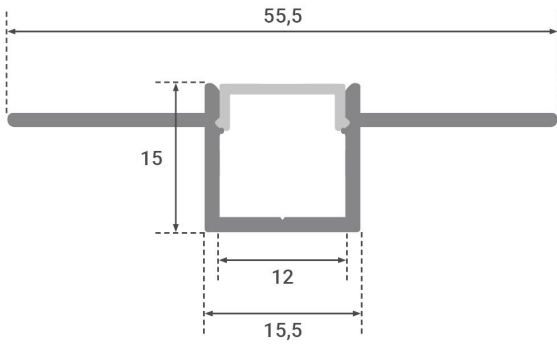

Art.-Nr. 4595: LED Trockenbau U-Einbau- Profil eloxiert 55,5 x 15mm opal - Länge: 100cm

Produktbilder

100cm

Angaben in mm

Produktbeschreibung

U-Alueinbauprofile für Trockenwände

Planen Sie gerade einen Neubau oder eine Renovierung Ihrer Innenraumeinrichtung? Möchten Sie dabei ungewöhnliche Lichtprojekte realisieren? Dann sind Einbau-Aluprofile vielleicht Bestandteil Ihrer Planung.

Im Lieferumfang enthalten

- LED Trockenbau U-Einbau-Profil eloxiert 55,5 x 15 mm (Länge: 100 cm) mit milchiger Abdeckung
- Zwei Endkappen für den sauberen Abschluss des Profils

In einem U-Aluprofil wird ein **LED-Streifen** geklebt. Schon hier bieten sich eine Vielzahl an Auswahlmöglichkeiten. Einfarbige LEDs, mehrfarbige LED und die Ansteuerungsmöglichkeiten. Für den Trockenbau existieren **LED Aluprofile**, die z.B. zwischen Gipskartonwänden oder Rigipswänden eingelassen werden können. So werden zusätzliche Lichtquellen angelegt, die z.B. bei der Grundbeleuchtung eines Raumes unterstützen und auf jeden Fall Orientierung bei Dunkelheit geben. Der Lichtaustritt erfolgt durch eine opale Abdeckung. Einzelne Lichtpunkte des LED-Streifens sind so nicht sichtbar. Bitte achten Sie auf die Breite und der Höhe des LED-Streifens, damit ein problemloser Einbau in das Profil möglich ist.

Rechtliche Produktdaten

Garantie	2 Jahre
Prüfzeichen	CE
Herkunftsland	China

Montageangaben

Montageart	Einbau
Aufbaulänge	1000 mm
Einbaulänge	1000 mm
Einbaubreite	16 mm
Einbautiefe	11 mm
Produktfarbe	silber
Gehäusefarbe	silber / chrom
Abdeckung	satiniert
Produktlänge	1,000 m
Produktbreite	56 mm
Produktlänge	1000 mm

Produkthöhe	15 mm
Gewicht	0,346 kg
Netto-Gewicht des Produktes	0,346 kg

Produkteigenschaften Alu-Profile

Aluprofilform	Trockenbau
LED Streifenbreite	3.5, 4, 5, 6, 7, 8, 9, 10, 11, 12 mm