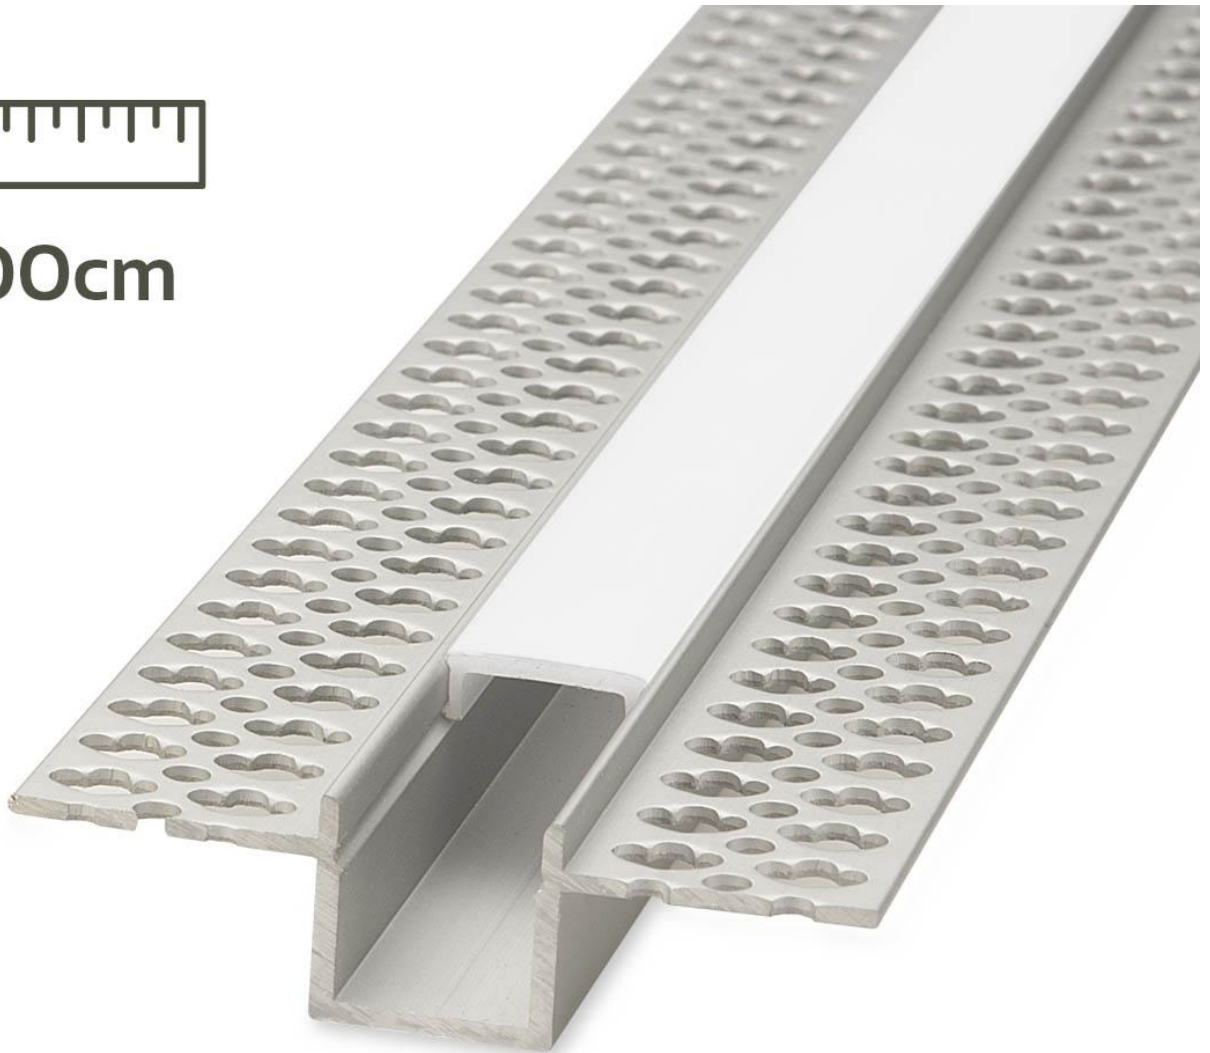

Art.-Nr. 4595: LED Trockenbau U-Einbau- Profil eloxiert 55,5 x 15mm opal - Länge: 100cm

Produktbilder

100cm

Angaben in mm

Produktbeschreibung

U-Alueinbauprofile für Trockenwände

Planen Sie gerade einen Neubau oder eine Renovierung Ihrer Innenraumeinrichtung? Möchten Sie dabei ungewöhnliche Lichtprojekte realisieren? Dann sind Einbau-Aluprofile vielleicht Bestandteil Ihrer Planung.

Im Lieferumfang enthalten

- LED Trockenbau U-Einbau-Profil eloxiert 55,5 x 15 mm (Länge: 100 cm) mit milchiger Abdeckung
- Zwei Endkappen für den sauberen Abschluss des Profils

In einem U-Aluprofil wird ein **LED-Streifen** geklebt. Schon hier bieten sich eine Vielzahl an Auswahlmöglichkeiten. Einfarbige LEDs, mehrfarbige LED und die Ansteuerungsmöglichkeiten. Für den Trockenbau existieren **LED Aluprofile**, die z.B. zwischen Gipskartonwänden oder Rigipswänden eingelassen werden können. So werden zusätzliche Lichtquellen angelegt, die z.B. bei der Grundbeleuchtung eines Raumes unterstützen und auf jeden Fall Orientierung bei Dunkelheit geben. Der Lichtaustritt erfolgt durch eine opale Abdeckung. Einzelne Lichtpunkte des LED-Streifens sind so nicht sichtbar. Bitte achten Sie auf die Breite und der Höhe des LED-Streifens, damit ein problemloser Einbau in das Profil möglich ist.

Der LED Streifen wird durch das Aluprofil geschützt. Da überschüssige Wärme durch das Aluprofil schnell abgeführt wird, profitieren Sie zusätzlich von einer langen Lebensdauer des LED-Streifens.

Das Profil ist für maximal **12 mm Breite** Streifen geeignet.

Rechtliche Produktdaten

Garantie	2 Jahre
Prüfzeichen	CE
Herkunftsland	China

Montageangaben

Montageart	Einbau
Aufbaulänge	1000 mm
Einbaulänge	1000 mm
Einbaubreite	16 mm
Einbautiefe	11 mm
Produktfarbe	silber
Gehäusefarbe	silber / chrom
Abdeckung	satiniert
Produktlänge	1,000 m
Produktbreite	56 mm
Produktlänge	1000 mm