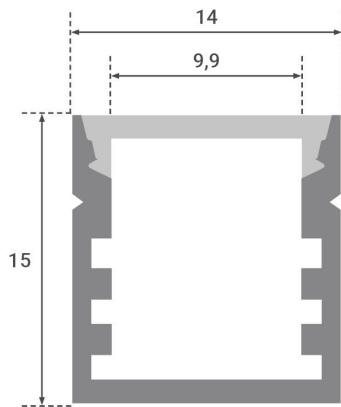

## Produktbilder

100cm

Angaben in mm

BEFESTIGUNGSCLIPS  
2 Stück

ENDKAPPEN  
2 Stück

#### Im Lieferumfang enthalten

- LED Aufbau U-Profil eloxiert 14 x 15 mm (Länge: 100 cm) mit milchiger Abdeckung
- Zwei Halte-Clips für die Anbringung
- Zwei Endkappen für den sauberen Abschluss des Profils

## Montageangaben

Montageart	Aufbau
Aufbaulänge	1000 mm
Aufbaubreite	14 mm
Produktfarbe	silber
Gehäusefarbe	silber / chrom
Abdeckung	satiniert
Produktlänge	1,000 m
Produktbreite	14 mm
Produktlänge	1000 mm
Produkthöhe	15 mm
Gewicht	0,346 kg

## Produkteigenschaften Alu-Profile

Aluprofilform	Aufbauprofil
LED Streifenbreite	3.5, 4, 5, 6, 7, 8, 9, 10 mm