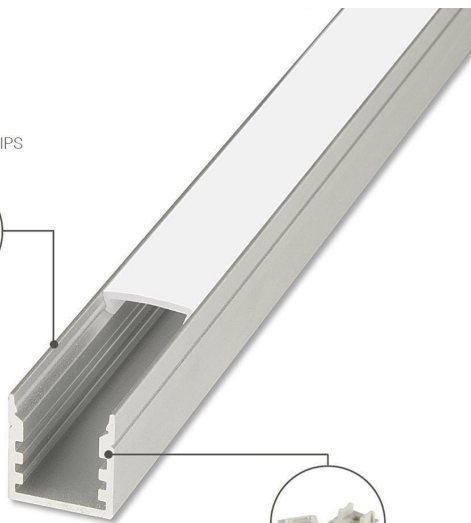

# Art.-Nr. 4594: LED Aufbau U-Profil eloxiert 14 x 15mm opal - Länge: 100cm

## Produktbilder

100cm

Angaben in mm

BEFESTIGUNGSCLIPS  
2 Stück

ENDKAPPEN  
2 Stück

### Aufbauprofil in U-Form 14x15 mm für LED Streifen

U-förmige Aluprofile ergänzen die bestehende LED-Beleuchtung und geben Ihren Räumlichkeiten ein modern anmutendes Aussehen.

#### Im Lieferumfang enthalten

- LED Aufbau U-Profil eloxiert 14 x 15 mm (Länge: 100 cm) mit milchiger Abdeckung
- Zwei Halte-Clips für die Anbringung
- Zwei Endkappen für den sauberen Abschluss des Profils