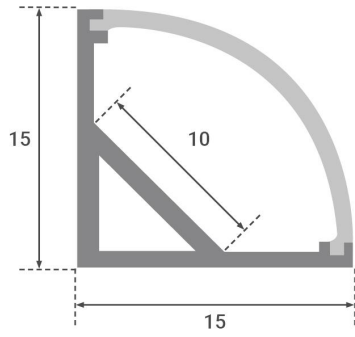

Art.-Nr. 4593: Alu Eck-Profil eloxiert 15x15mm opal - Länge: 100cm

Produktbilder

100cm

Angaben in mm

BEFESTIGUNGSCLIPS
2 Stück

ENDKAPPEN
2 Stück

Produktbeschreibung

Alu Eck-Profil 15x15mm für LED Streifen (? 10 mm)

LED Strips können mithilfe von Aluprofilen aus unserem Sortiment elegant und optisch sehr ansprechend verlegt werden. Eckprofile sind besonders geeignet, die Strips entlang von Innenkanten von Räumen zu führen, also da, wo zwei Wände oder Wand und Decke aufeinander treffen, können aber auch ganz normal an Wänden oder Decken angebracht werden. Horizontal, vertikal, diagonal oder in welcher Position Sie es wünschen.

Rechtliche Produktdaten

Garantie	2 Jahre
Prüfzeichen	CE, RoHS
Herkunftsland	China

Montageangaben

Montageart	Aufbau
Aufbaulänge	1000 mm
Aufbaubreite	15 mm
Produktfarbe	silber
Gehäusefarbe	silber / chrom
Abdeckung	opal
Produktlänge	1,000 m
Produktbreite	15 mm
Produktlänge	1000 mm
Produkthöhe	15 mm
Gewicht	0,150 kg

Netto-Gewicht des Produktes	0,150 kg
-----------------------------	----------

Produkteigenschaften Alu-Profile

Aluprofilform	Eckprofil
LED Streifenbreite	5, 6, 7, 8, 9, 10 mm