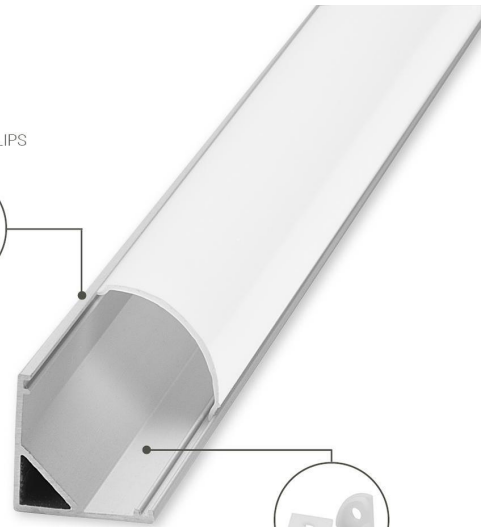

Art.-Nr. 4593: Alu Eck-Profil eloxiert 15x15mm opal - Länge: 100cm

Produktbilder

100cm

Angaben in mm

BEFESTIGUNGSCLIPS
2 Stück

ENDKAPPEN
2 Stück

Produktbeschreibung

Alu Eck-Profil 15x15mm für LED Streifen (? 10 mm)

LED Strips können mithilfe von Aluprofilen aus unserem Sortiment elegant und optisch sehr ansprechend verlegt werden. Eckprofile sind besonders geeignet, die Strips entlang von Innenkanten von Räumen zu führen, also da, wo zwei Wände oder Wand und Decke aufeinander treffen, können aber auch ganz normal an Wänden oder Decken angebracht werden. Horizontal, vertikal, diagonal oder in welcher Position Sie es wünschen.

Im Lieferumfang enthalten

- Alu Eck-Profil eloxiert 15x15mm (Länge: 100 cm) mit milchiger Abdeckung
- Zwei Halte-Clips für die Anbringung
- Zwei Endkappen für den sauberen Abschluss des Profils

Die Abdeckung des Profils aus opalem Kunststoff lässt das ausstrahlende Licht weich und angenehm erscheinen. Das Profil wirkt außerdem als passive Kühlung für die Strips und schützt vor mechanischen Einwirkungen.

Bitte beachten: Dieses Profil eignet sich für LED Strips von einer Breite von maximal 10 mm.

Produktdaten

Allgemeine Produktdaten

Name	Alu Eck-Profil eloxiert 15x15mm opal - Länge: 100cm
Artikelnummer / SKU	4593
EAN	4063592020166
Hersteller EAN	4063592020166
Hersteller	LongLife LED GmbH by HK