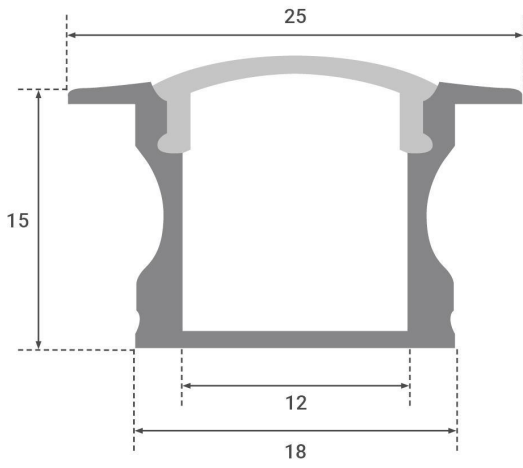

Art.-Nr. 4592: Alu Fugen-Profil eloxiert 18x15mm opal - Länge: 100cm

Produktbilder

100cm

Angaben in mm

Produktbeschreibung

Eloxiertes Fugen-Aluprofil für LED-Strips

Fugenprofile kommen überall dort zum Einsatz, wo es eng und wenig tief ist. Spalten, Rillen oder eben Fugen werden mit diesem flachen Profil aufgefüllt.

Im Lieferumfang enthalten

- LED Fugen-Profil eloxiert 18 x 15 mm (Länge: 100 cm) mit milchiger Abdeckung
- Zwei Halte-Clips für die Anbringung
- Zwei Endkappen für den sauberen Abschluss des Profils

Der LED-Strip wird in das Profil geklebt. Der Lichtaustritt erfolgt über die opale Abdeckung. Dadurch entsteht ein Linienlicht.

Rechtliche Produktdaten

Garantie	2 Jahre
Prüfzeichen	CE
Herkunftsland	China

Montageangaben

Montageart	Einbau
Aufbaulänge	1000 mm
Einbaulänge	1000 mm
Einbaubreite	12 mm
Einbautiefe	14 mm
Produktfarbe	silber
Gehäusefarbe	silber / chrom
Abdeckung	satiniert
Produktlänge	1,000 m
Produktbreite	18 mm
Produktlänge	1000 mm

Produkthöhe	15 mm
Gewicht	0,346 kg
Netto-Gewicht des Produktes	0,346 kg

Produkteigenschaften Alu-Profile

Aluprofilform	Fugen-Einbauprofil
LED Streifenbreite	3.5, 4, 5, 6, 7, 8 mm