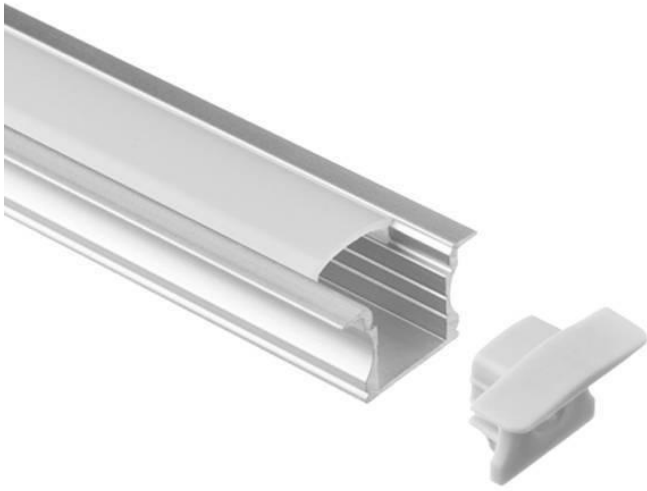

Art.-Nr. 4592: Alu Fugen-Profil eloxiert 18x15mm opal - Länge: 100cm

Produktbilder

100cm

Angaben in mm

Produktbeschreibung

Eloxiertes Fugen-Aluprofil für LED-Strips

Fugenprofile kommen überall dort zum Einsatz, wo es eng und wenig tief ist. Spalten, Rillen oder eben Fugen werden mit diesem flachen Profil aufgefüllt.

Im Lieferumfang enthalten

- LED Fugen-Profil eloxiert 18 x 15 mm (Länge: 100 cm) mit milchiger Abdeckung
- Zwei Halte-Clips für die Anbringung
- Zwei Endkappen für den sauberen Abschluss des Profils

Der LED-Strip wird in das Profil geklebt. Der Lichtaustritt erfolgt über die opale Abdeckung. Dadurch entsteht ein Linienlicht.

Stellen Sie sich Wand- oder Deckenvertäfelungen vor, die in regelmäßigen Abständen mit diesem leuchtenden Fugenprofil ausgestattet werden. Es entsteht eine interessante und moderne Grundbeleuchtung. Wenn Sie die Abstände geschickt nutzen, werden Räume mit mehr Weite versehen. Durch die Integration in Flächen, ist es auch eine platzsparende Lösung, da die eine oder andere Lampe nicht mehr nötig ist.

Räume oder Teilbereiche werden mit diesen Lichtlinien abgesetzt oder es werden neue Übergänge geschaffen.

In Regale oder Kleiderschränke können diese Fugenprofile eingelassen werden. Neben der nützlichen Zusatzbeleuchtung werden weitere Lichteffekte kreiert.