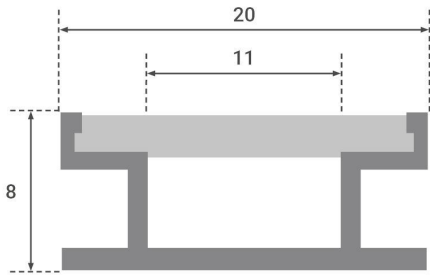

## Produktbilder

100cm

Angaben in mm

BEFESTIGUNGSCLIPS  
2 Stück

ENDKAPPEN  
2 Stück

### Alu U-Aufbau-Profil 20x8mm für LED-Streifen (? 10 mm breit)

Schlicht, elegant und sehr flach ist die Erscheinungsform dieses Alu-Profils in U-Form mit einer Aufbauhöhe von nur 8 mm.

#### Im Lieferumfang enthalten

- Alu U-Profil eloxiert 20x8mm (Länge: 100 cm) mit milchiger Abdeckung
- Zwei Halte-Clips für die Anbringung
- Zwei Endkappen für den sauberen Abschluss des Profils

Mit einer Länge von 100 cm und einer Breite von 20 mm werden in dieses Aluprofil **LED Strips mit einer Breite bis zu 10 mm** verbaut. Durch die milchige Abdeckung des Alu-Profils scheint das Licht dezent und indirekt. Die **wärmeableitenden** Eigenschaften des Profils sind ein zusätzliches Plus für die lange Lebensdauer der LED-Chips. Zum Anbringen des Profils an Decke oder Wand werden 4 Clips (Halteung) mitgeliefert. Ebenso enthalten im Lieferumfang sind zwei Endkappen für den sauberen Abschluss der Profile.

### Montageangaben

Montageart	Aufbau
Aufbaulänge	1000 mm
Aufbaubreite	19 mm
Gehäusefarbe	silber / chrom
Abdeckung	opal
Produktlänge	1,000 m
Produktbreite	20 mm
Produktlänge	1000 mm
Produkthöhe	8 mm
Gewicht	0,200 kg
Netto-Gewicht des Produktes	0,200 kg