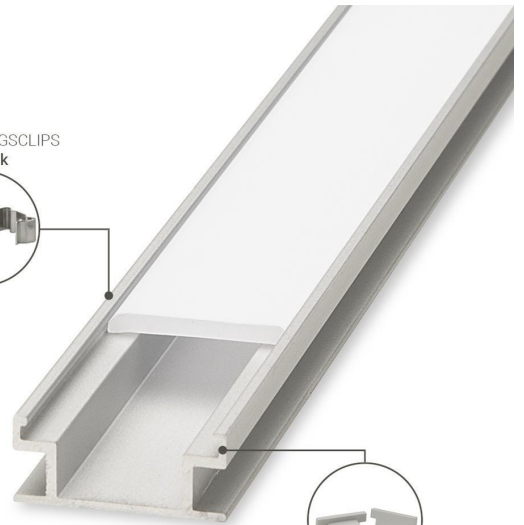

## Produktbilder

100cm

Angaben in mm

BEFESTIGUNGSCLIPS  
2 Stück

ENDKAPPEN  
2 Stück

### Alu U-Aufbau-Profil 20x8mm für LED-Streifen (? 10 mm breit)

Schlicht, elegant und sehr flach ist die Erscheinungsform dieses Alu-Profils in U-Form mit einer Aufbauhöhe von nur 8 mm.

#### Im Lieferumfang enthalten

- Alu U-Profil eloxiert 20x8mm (Länge: 100 cm) mit milchiger Abdeckung
- Zwei Halte-Clips für die Anbringung
- Zwei Endkappen für den sauberen Abschluss des Profils

Mit einer Länge von 100 cm und einer Breite von 20 mm werden in dieses Aluprofil **LED Strips mit einer Breite bis zu 10 mm** verbaut. Durch die milchige Abdeckung des Alu-Profils scheint das Licht dezent und indirekt. Die **wärmeableitenden** Eigenschaften des Profils sind ein zusätzliches Plus für die lange Lebensdauer der LED-Chips. Zum Anbringen des Profils an Decke oder Wand werden 4 Clips (Halteung) mitgeliefert. Ebenso enthalten im Lieferumfang sind zwei Endkappen für den sauberen Abschluss der Profile.

### Montageangaben

Montageart	Aufbau
Aufbaulänge	1000 mm
Aufbaubreite	19 mm
Gehäusefarbe	silber / chrom
Abdeckung	opal
Produktlänge	1,000 m
Produktbreite	20 mm
Produktlänge	1000 mm
Produkthöhe	8 mm
Gewicht	0,200 kg
Netto-Gewicht des Produktes	0,200 kg