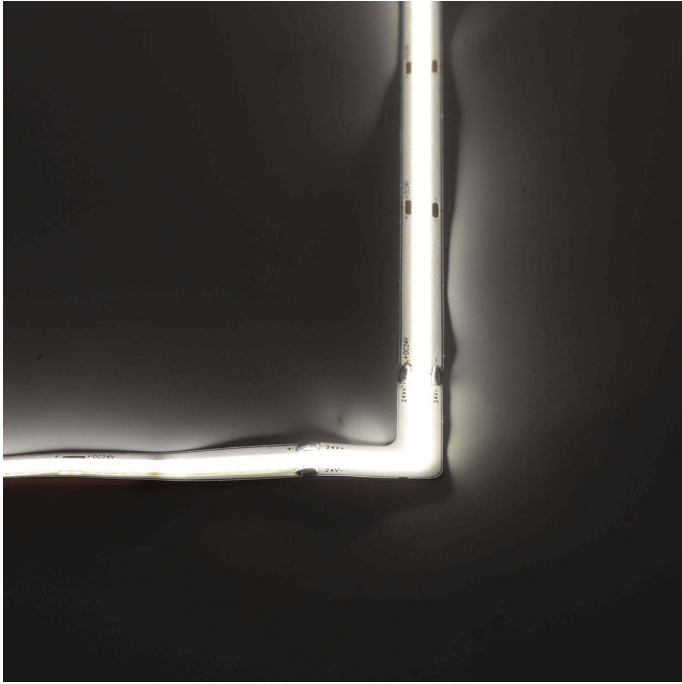

# Art.-Nr. 4573: COB Kaltweiß LED Streifen L- Verbinder 24V CRI90 480LED/m 6500K

## Produktbilder

---

Angaben in mm

### **COB Kaltweiß LED Streifen L-Verbinder 24V CRI90 480LED/m 6500K**

Dieser LED Streifen L-Verbinder hat folgende Eigenschaften:

- Geeignet zum einfachen Verlegen von LED Streifen über Ecken
- Farbtemperatur: 6500K kaltweiß
- 480LED/m
- Abstrahlwinkel von 140°
- 24V Spannung
- Schutzart IP20
- CRI90 Farbwiedergabe
- 48 Lumen

## **Produkteigenschaften LED-Streifen**

LED-Abstand	2 mm
-------------	------