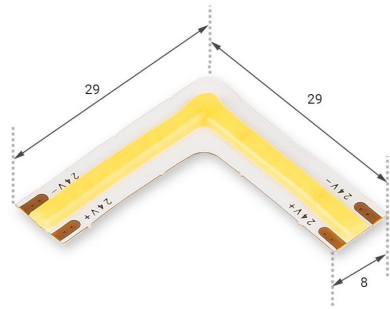

# Art.-Nr. 4573: COB Kaltweiß LED Streifen L- Verbinder 24V CRI90 480LED/m 6500K

## Produktbilder

---

Angaben in mm

### **COB Kaltweiß LED Streifen L-Verbinder 24V CRI90 480LED/m 6500K**

Dieser LED Streifen L-Verbinder hat folgende Eigenschaften:

- Geeignet zum einfachen Verlegen von LED Streifen über Ecken
- Farbtemperatur: 6500K kaltweiß
- 480LED/m
- Abstrahlwinkel von 140°
- 24V Spannung
- Schutzart IP20
- CRI90 Farbwiedergabe
- 48 Lumen

## **Produkteigenschaften LED-Streifen**

LED-Abstand	2 mm
-------------	------