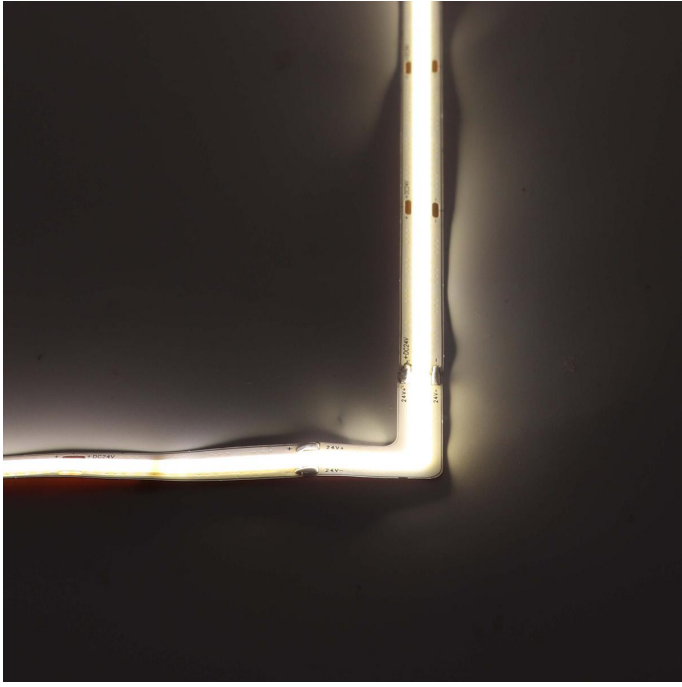

Art.-Nr. 4572: COB Neutralweiß LED Streifen L-Verbinder 24V CRI90 480LED/m 4000K

Produktbilder

Angaben in mm

Produktbeschreibung

COB Neutralweiß LED Streifen L-Verbinder 24V CRI90 480LED/m 4000K

Dieser LED Streifen L-Verbinder hat folgende Eigenschaften:

- Geeignet zum einfachen Verlegen von LED Streifen über Ecken
- Farbtemperatur: 4000K neutralweiß
- 480LED/m
- Abstrahlwinkel von 140°
- 24V Spannung
- Schutzart IP20
- CRI90 Farbwiedergabe
- 57 Lumen

Rechtliche Produktdaten

Energieverbrauchskennzeichnung (nach EU 2019/2015)	G
EPREL-Eintragungsnummer	1013322
Prüfzeichen	CE, RoHS
Herkunftsland	China
Lichtfarbe	neutralweiß
Nennlebensdauer	30000 Std.
Schutzart (IP)	IP20
Abstrahlwinkel	140 Grad
Farbtemperatur	4000 K
Energieverbrauch	1 W
Leistung	1 W
Lichtstrom	57 Lumen
Nennlichtstrom	57 Lumen
Nennstrom	4 mA
Produktbreite	8 mm

Produkthöhe	2 mm
-------------	------

Produkteigenschaften LED-Streifen

LED-Abstand	2 mm
-------------	------