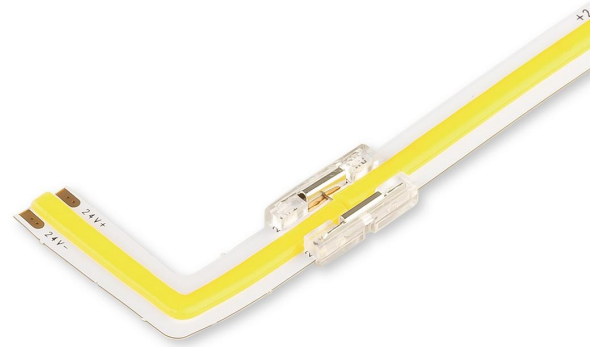

Art.-Nr. 4572: COB Neutralweiß LED Streifen L-Verbinder 24V CRI90 480LED/m 4000K

Produktbilder

Angaben in mm

Produktbeschreibung

COB Neutralweiß LED Streifen L-Verbinder 24V CRI90 480LED/m 4000K

Dieser LED Streifen L-Verbinder hat folgende Eigenschaften:

- Geeignet zum einfachen Verlegen von LED Streifen über Ecken
- Farbtemperatur: 4000K neutralweiß
- 480LED/m
- Abstrahlwinkel von 140°
- 24V Spannung
- Schutzart IP20
- CRI90 Farbwiedergabe
- 57 Lumen

Rechtliche Produktdaten

Energieverbrauchskennzeichnung (nach EU 2019/2015)	G
EPREL-Eintragungsnummer	1013322
Prüfzeichen	CE, RoHS
Herkunftsland	China
Lichtfarbe	neutralweiß
Nennlebensdauer	30000 Std.
Schutzart (IP)	IP20
Abstrahlwinkel	140 Grad
Farbtemperatur	4000 K
Energieverbrauch	1 W
Leistung	1 W
Lichtstrom	57 Lumen
Nennlichtstrom	57 Lumen
Nennstrom	4 mA
Produktbreite	8 mm

Produkthöhe	2 mm
-------------	------

Produkteigenschaften LED-Streifen

LED-Abstand	2 mm
-------------	------