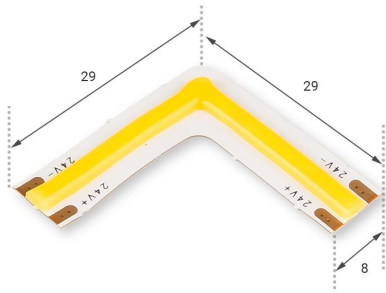

Art.-Nr. 4572: COB Neutralweiß LED Streifen L-Verbinder 24V CRI90 480LED/m 4000K

Produktbilder

Angaben in mm

Produktbeschreibung

COB Neutralweiß LED Streifen L-Verbinder 24V CRI90 480LED/m 4000K

Dieser LED Streifen L-Verbinder hat folgende Eigenschaften:

- Geeignet zum einfachen Verlegen von LED Streifen über Ecken
- Farbtemperatur: 4000K neutralweiß
- 480LED/m
- Abstrahlwinkel von 140°
- 24V Spannung
- Schutzart IP20
- CRI90 Farbwiedergabe
- 57 Lumen

Rechtliche Produktdaten

Energieverbrauchskennzeichnung (nach EU 2019/2015)	G
EPREL-Eintragungsnummer	1013322
Prüfzeichen	CE, RoHS
Herkunftsland	China
Lichtfarbe	neutralweiß
Nennlebensdauer	30000 Std.
Schutzart (IP)	IP20
Abstrahlwinkel	140 Grad
Farbtemperatur	4000 K
Energieverbrauch	1 W
Leistung	1 W
Lichtstrom	57 Lumen
Nennlichtstrom	57 Lumen
Nennstrom	4 mA
Produktbreite	8 mm

Produkthöhe	2 mm
-------------	------

Produkteigenschaften LED-Streifen

LED-Abstand	2 mm
-------------	------