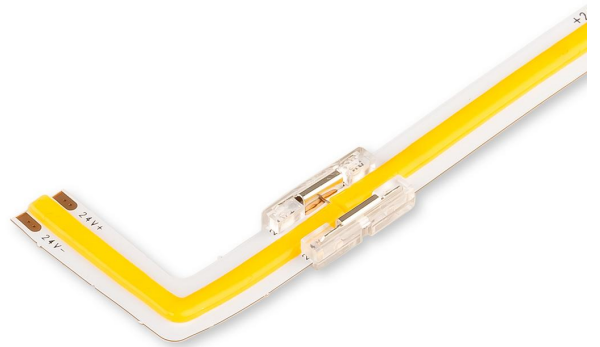

Art.-Nr. 4571: COB Super Warmweiß LED Streifen L-Verbinder 24V CRI90 480LED/m 2700K

Produktbilder

Angaben in mm

Produktbeschreibung

COB Super Warmweiß LED Streifen L-Verbinder 24V CRI90 480LED/m 2700K

Dieser LED Streifen L-Verbinder hat folgende Eigenschaften:

- Geeignet zum einfachen Verlegen von LED Streifen über Ecken
- Farbtemperatur: 2700 warmweiß
- 480LED/m
- Abstrahlwinkel von 140°
- 24V Spannung
- Schutzart IP20
- CRI90 Farbwiedergabe
- 57 Lumen

Produktdaten

Allgemeine Produktdaten

Name	COB Super Warmweiß LED Streifen L-Verbinder 24V CRI90 480LED/m 2700K
Artikelnummer / SKU	4571
EAN	4063592017685
Hersteller EAN	4063592017685
Hersteller	LongLife LED GmbH by HK

Leistung	1 W
Energieverbrauch	1 W
Lichtstrom	57 Lumen
Nennlichtstrom	57 Lumen
Nennstrom	4 mA
Produktfarbe	weiß

Produktbreite	8 mm
Produkthöhe	2 mm
Gewicht	0,030 kg
Netto-Gewicht des Produktes	0,030 kg
LED-Abstand	2 mm