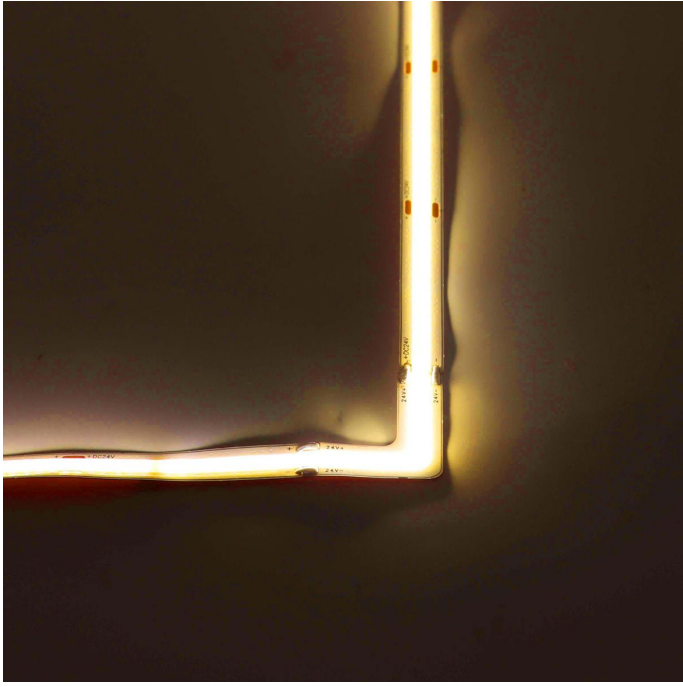

Art.-Nr. 4571: COB Super Warmweiß LED Streifen L-Verbinder 24V CRI90 480LED/m 2700K

Produktbilder

Angaben in mm

Produktbeschreibung

COB Super Warmweiß LED Streifen L-Verbinder 24V CRI90 480LED/m 2700K

Dieser LED Streifen L-Verbinder hat folgende Eigenschaften:

- Geeignet zum einfachen Verlegen von LED Streifen über Ecken
- Farbtemperatur: 2700 warmweiß
- 480LED/m
- Abstrahlwinkel von 140°
- 24V Spannung
- Schutzart IP20
- CRI90 Farbwiedergabe
- 57 Lumen

Produktdaten

Allgemeine Produktdaten

Name	COB Super Warmweiß LED Streifen L-Verbinder 24V CRI90 480LED/m 2700K
Artikelnummer / SKU	4571
EAN	4063592017685
Hersteller EAN	4063592017685
Hersteller	LongLife LED GmbH by HK

Rechtliche Produktdaten

Energieverbrauchskennzeichnung (nach EU 2019/2015)	G
EPREL-Eintragungsnummer	1013321
Prüfzeichen	CE, RoHS
Herkunftsland	China
Lichtfarbe	warmweiß
Nennlebensdauer	30000 Std.
Schutzart (IP)	IP20
Abstrahlwinkel	140 Grad
Farbtemperatur	2700 K
Energieverbrauch	1 W
Leistung	1 W
Lichtstrom	57 Lumen
Nennlichtstrom	57 Lumen
Nennstrom	4 mA
Produktbreite	8 mm