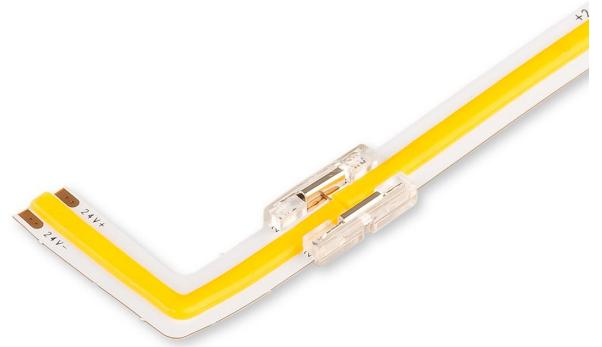

Art.-Nr. 4571: COB Super Warmweiß LED Streifen L-Verbinder 24V CRI90 480LED/m 2700K

Produktbilder

Angaben in mm

Produktbeschreibung

COB Super Warmweiß LED Streifen L-Verbinder 24V CRI90 480LED/m 2700K

Dieser LED Streifen L-Verbinder hat folgende Eigenschaften:

- Geeignet zum einfachen Verlegen von LED Streifen über Ecken
- Farbtemperatur: 2700 warmweiß
- 480LED/m
- Abstrahlwinkel von 140°
- 24V Spannung
- Schutzart IP20
- CRI90 Farbwiedergabe
- 57 Lumen

Produktdaten

Rechtliche Produktdaten

Energieverbrauchskennzeichnung (nach EU 2019/2015)	G
EPREL-Eintragungsnummer	1013321
Prüfzeichen	CE, RoHS
Herkunftsland	China
Lichtfarbe	warmweiß
Nennlebensdauer	30000 Std.
Schutzart (IP)	IP20
Abstrahlwinkel	140 Grad
Farbtemperatur	2700 K
Energieverbrauch	1 W
Leistung	1 W
Lichtstrom	57 Lumen
Nennlichtstrom	57 Lumen
Nennstrom	4 mA
Produktbreite	8 mm

Produkthöhe	2 mm
Gewicht	0,030 kg
Netto-Gewicht des Produktes	0,030 kg

Produkteigenschaften LED-Streifen

LED-Abstand	2 mm
-------------	------