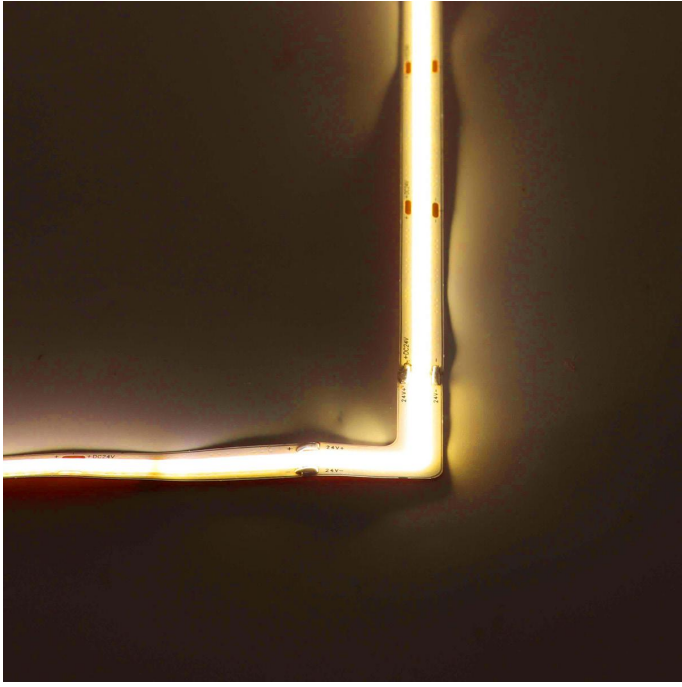

Art.-Nr. 4571: COB Super Warmweiß LED Streifen L-Verbinder 24V CRI90 480LED/m 2700K

Produktbilder

Angaben in mm

Produktbeschreibung

COB Super Warmweiß LED Streifen L-Verbinder 24V CRI90 480LED/m 2700K

Dieser LED Streifen L-Verbinder hat folgende Eigenschaften:

- Geeignet zum einfachen Verlegen von LED Streifen über Ecken
- Farbtemperatur: 2700 warmweiß
- 480LED/m
- Abstrahlwinkel von 140°
- 24V Spannung
- Schutzart IP20
- CRI90 Farbwiedergabe
- 57 Lumen

Produktdaten

Rechtliche Produktdaten

Garantie	2 Jahre
Prüfzeichen	CE, RoHS
Herkunftsland	China
LED-Lichtfarbe	warmweiß
Nennlebensdauer	30000 Std.
Schutzart (IP)	IP20
Abstrahlwinkel	140 Grad
Farbtemperatur	2700 K

Produkteigenschaften - Elektrotechnische Angaben

Leistung	1 W
Energieverbrauch	1 W
Lichtstrom	57 Lumen
Nennlichtstrom	57 Lumen
Nennstrom	4 mA
Produktfarbe	weiß

Produktbreite	8 mm
Produkthöhe	2 mm
Gewicht	0,030 kg
Netto-Gewicht des Produktes	0,030 kg
LED-Abstand	2 mm