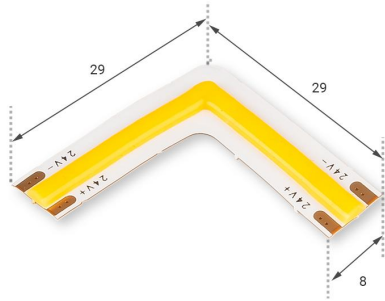

Art.-Nr. 4571: COB Super Warmweiß LED Streifen L-Verbinder 24V CRI90 480LED/m 2700K

Produktbilder

Angaben in mm

Produktbeschreibung

COB Super Warmweiß LED Streifen L-Verbinder 24V CRI90 480LED/m 2700K

Dieser LED Streifen L-Verbinder hat folgende Eigenschaften:

- Geeignet zum einfachen Verlegen von LED Streifen über Ecken
- Farbtemperatur: 2700 warmweiß
- 480LED/m
- Abstrahlwinkel von 140°
- 24V Spannung
- Schutzart IP20
- CRI90 Farbwiedergabe
- 57 Lumen

Produktdaten

Rechtliche Produktdaten

Energieverbrauchskennzeichnung (nach EU 2019/2015)	G
EPREL-Eintragungsnummer	1013321
Prüfzeichen	CE, RoHS
Herkunftsland	China
Lichtfarbe	warmweiß
Nennlebensdauer	30000 Std.
Schutzart (IP)	IP20
Abstrahlwinkel	140 Grad
Farbtemperatur	2700 K
Energieverbrauch	1 W
Leistung	1 W
Lichtstrom	57 Lumen
Nennlichtstrom	57 Lumen
Nennstrom	4 mA
Produktbreite	8 mm

Produkthöhe	2 mm
Gewicht	0,030 kg
Netto-Gewicht des Produktes	0,030 kg

Produkteigenschaften LED-Streifen

LED-Abstand	2 mm
-------------	------