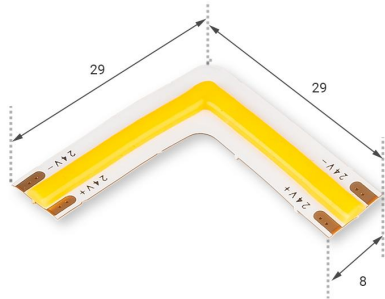

Art.-Nr. 4571: COB Super Warmweiß LED Streifen L-Verbinder 24V CRI90 480LED/m 2700K

Produktbilder

Angaben in mm

Produktbeschreibung

COB Super Warmweiß LED Streifen L-Verbinder 24V CRI90 480LED/m 2700K

Dieser LED Streifen L-Verbinder hat folgende Eigenschaften:

- Geeignet zum einfachen Verlegen von LED Streifen über Ecken
- Farbtemperatur: 2700 warmweiß
- 480LED/m
- Abstrahlwinkel von 140°
- 24V Spannung
- Schutzart IP20
- CRI90 Farbwiedergabe
- 57 Lumen

Produktdaten

Rechtliche Produktdaten

Garantie	2 Jahre
Prüfzeichen	CE, RoHS
Herkunftsland	China
LED-Lichtfarbe	warmweiß
Nennlebensdauer	30000 Std.
Schutzart (IP)	IP20
Abstrahlwinkel	140 Grad
Farbtemperatur	2700 K

Produkteigenschaften - Elektrotechnische Angaben

Leistung	1 W
Energieverbrauch	1 W
Lichtstrom	57 Lumen
Nennlichtstrom	57 Lumen
Nennstrom	4 mA
Produktfarbe	weiß

Produktbreite	8 mm
Produkthöhe	2 mm
Gewicht	0,030 kg
Netto-Gewicht des Produktes	0,030 kg
LED-Abstand	2 mm