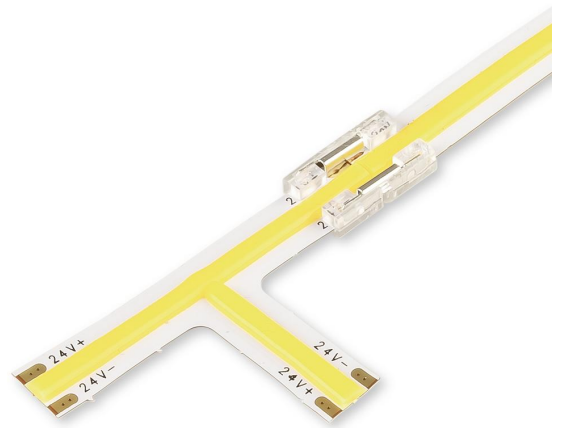

Art.-Nr. 4570: COB Kaltweiß LED Streifen T- Verbinder 24V CRI90 480LED/m 6500K

Produktbilder

Angaben in mm

Produktbeschreibung

COB Kaltweiß LED Streifen T-Verbinder 24V CRI90 480LED/m 6500K

Dieser LED Streifen T-Verbinder hat folgende Eigenschaften:

- Geeignet zum einfachen Verlegen von LED Streifen über Ecken
- Farbtemperatur: 6500K kaltweiß
- 480LED/m
- Abstrahlwinkel von 140°
- 24V Spannung
- Schutzart IP20
- CRI90 Farbwiedergabe
- 69 Lumen

Produktdaten

Allgemeine Produktdaten

Name	COB Kaltweiß LED Streifen T-Verbinder 24V CRI90 480LED/m 6500K
Artikelnummer / SKU	4570
EAN	4063592017920
Hersteller EAN	4063592017920
Hersteller	LongLife LED GmbH by HK

Rechtliche Produktdaten

Leistung	1 W
Energieverbrauch	1 W
Lichtstrom	69 Lumen
Nennlichtstrom	69 Lumen
Nennstrom	2 mA
Produktfarbe	weiß

Produktbreite	8 mm
Produkthöhe	2 mm
Netto-Gewicht des Produktes	0,123 kg
LED-Abstand	2 mm