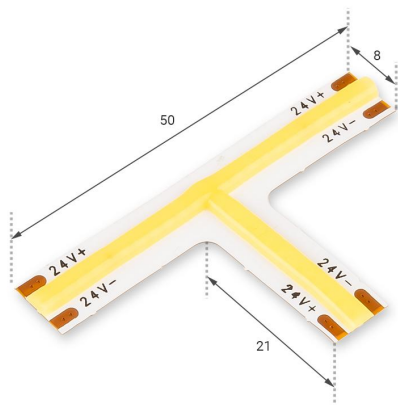

Art.-Nr. 4570: COB Kaltweiß LED Streifen T- Verbinder 24V CRI90 480LED/m 6500K

Produktbilder

Angaben in mm

Produktbeschreibung

COB Kaltweiß LED Streifen T-Verbinder 24V CRI90 480LED/m 6500K

Dieser LED Streifen T-Verbinder hat folgende Eigenschaften:

- Geeignet zum einfachen Verlegen von LED Streifen über Ecken
- Farbtemperatur: 6500K kaltweiß
- 480LED/m
- Abstrahlwinkel von 140°
- 24V Spannung
- Schutzart IP20
- CRI90 Farbwiedergabe
- 69 Lumen

Produktdaten

Allgemeine Produktdaten

Name	COB Kaltweiß LED Streifen T-Verbinder 24V CRI90 480LED/m 6500K
Artikelnummer / SKU	4570
EAN	4063592017920
Hersteller EAN	4063592017920
Hersteller	LongLife LED GmbH by HK

Rechtliche Produktdaten

Leistung	1 W
Energieverbrauch	1 W
Lichtstrom	69 Lumen
Nennlichtstrom	69 Lumen
Nennstrom	2 mA
Produktfarbe	weiß

Produktbreite	8 mm
Produkthöhe	2 mm
Netto-Gewicht des Produktes	0,123 kg
LED-Abstand	2 mm