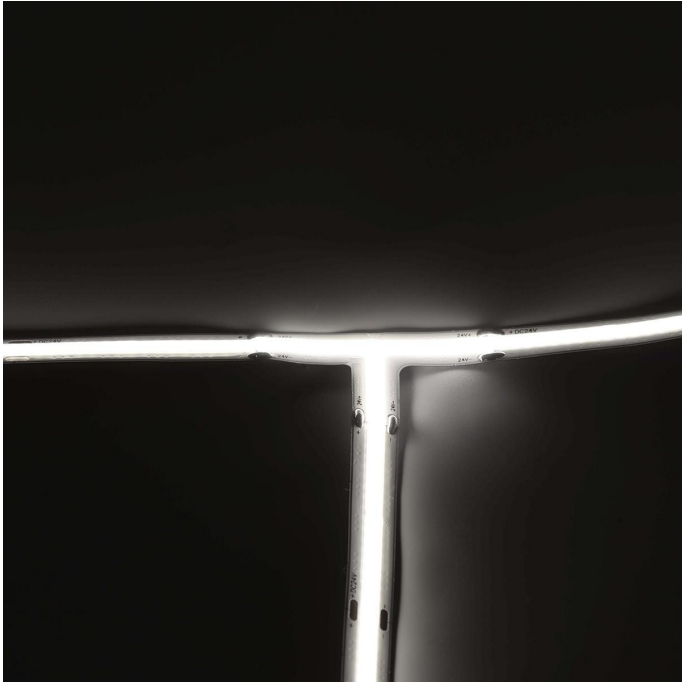

Art.-Nr. 4570: COB Kaltweiß LED Streifen T- Verbinder 24V CRI90 480LED/m 6500K

Produktbilder

Angaben in mm

Produktbeschreibung

COB Kaltweiß LED Streifen T-Verbinder 24V CRI90 480LED/m 6500K

Dieser LED Streifen T-Verbinder hat folgende Eigenschaften:

- Geeignet zum einfachen Verlegen von LED Streifen über Ecken
- Farbtemperatur: 6500K kaltweiß
- 480LED/m
- Abstrahlwinkel von 140°
- 24V Spannung
- Schutzart IP20
- CRI90 Farbwiedergabe
- 69 Lumen

Produktdaten

Garantie	2 Jahre
Prüfzeichen	CE, RoHS
Herkunftsland	China
LED-Lichtfarbe	kaltweiß
Nennlebensdauer	30000 Std.
Schutzart (IP)	IP20
Abstrahlwinkel	140 Grad
Farbtemperatur	6500 K

Produkteigenschaften - Elektrotechnische Angaben

Leistung	1 W
Energieverbrauch	1 W
Lichtstrom	69 Lumen
Nennlichtstrom	69 Lumen
Nennstrom	2 mA
Produktfarbe	weiß

Produktbreite	8 mm
Produkthöhe	2 mm
Netto-Gewicht des Produktes	0,123 kg
LED-Abstand	2 mm