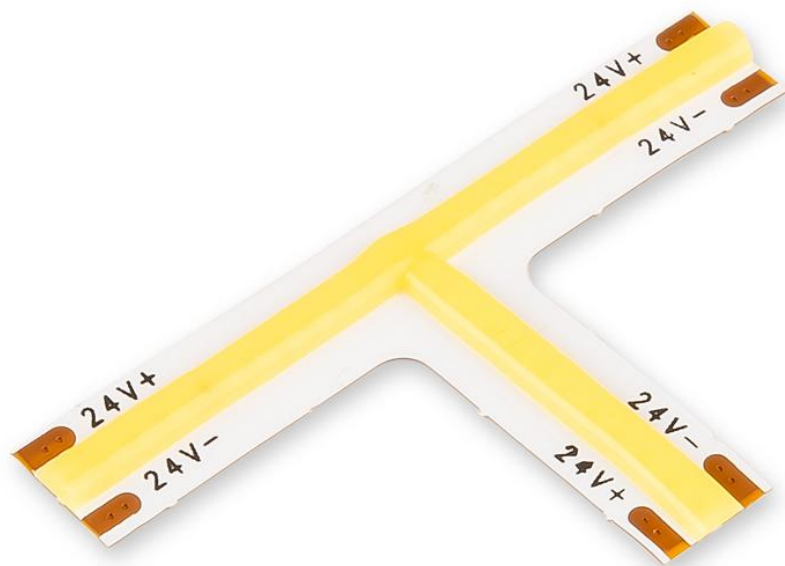

Art.-Nr. 4570: COB Kaltweiß LED Streifen T- Verbinder 24V CRI90 480LED/m 6500K

Produktbilder

Angaben in mm

Produktbeschreibung

COB Kaltweiß LED Streifen T-Verbinder 24V CRI90 480LED/m 6500K

Dieser LED Streifen T-Verbinder hat folgende Eigenschaften:

- Geeignet zum einfachen Verlegen von LED Streifen über Ecken
- Farbtemperatur: 6500K kaltweiß
- 480LED/m
- Abstrahlwinkel von 140°
- 24V Spannung
- Schutzart IP20
- CRI90 Farbwiedergabe
- 69 Lumen

Produktdaten

Allgemeine Produktdaten

Name	COB Kaltweiß LED Streifen T-Verbinder 24V CRI90 480LED/m 6500K
Artikelnummer / SKU	4570
EAN	4063592017920
Hersteller EAN	4063592017920
Hersteller	LongLife LED GmbH by HK

Rechtliche Produktdaten

Leistung	1 W
Energieverbrauch	1 W
Lichtstrom	69 Lumen
Nennlichtstrom	69 Lumen
Nennstrom	2 mA
Produktfarbe	weiß

Produktbreite	8 mm
Produkthöhe	2 mm
Netto-Gewicht des Produktes	0,123 kg
LED-Abstand	2 mm