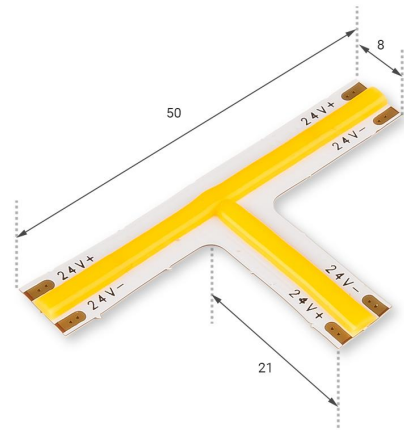

Art.-Nr. 4568: COB Super Warmweiß LED Streifen T-Verbinder 24V CRI90 480LED/m 2700K

Produktbilder

Angaben in mm

Produktbeschreibung

COB Super Warmweiß LED Streifen T-Verbinder 24V CRI90 480LED/m 2700K

Dieser LED Streifen T-Verbinder hat folgende Eigenschaften:

- Geeignet zum einfachen Verlegen von LED Streifen über Ecken
- Farbtemperatur: 2700K Warmweiß
- 480LED/m
- Abstrahlwinkel von 140°
- 24V Spannung
- Schutzart IP20
- CRI90 Farbwiedergabe
- 83 Lumen

Produktdaten

Allgemeine Produktdaten

Name	COB Super Warmweiß LED Streifen T-Verbinder 24V CRI90 480LED/m 2700K
Artikelnummer / SKU	4568
EAN	4063592017944
Hersteller EAN	4063592017944
Hersteller	LongLife LED GmbH by HK

Produkthöhe	2 mm
-------------	------

Produkteigenschaften LED-Streifen

LED-Abstand	2 mm
-------------	------