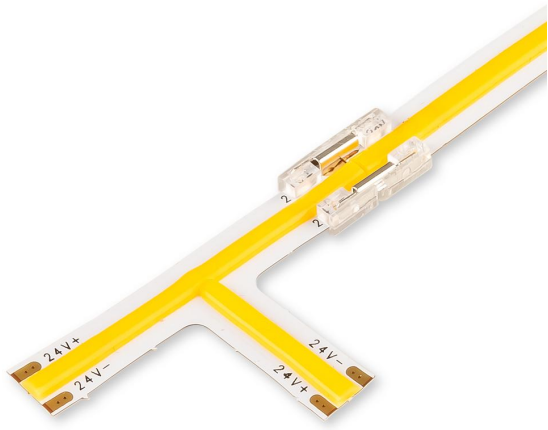

Art.-Nr. 4568: COB Super Warmweiß LED Streifen T-Verbinder 24V CRI90 480LED/m 2700K

Produktbilder

Angaben in mm

Produktbeschreibung

COB Super Warmweiß LED Streifen T-Verbinder 24V CRI90 480LED/m 2700K

Dieser LED Streifen T-Verbinder hat folgende Eigenschaften:

- Geeignet zum einfachen Verlegen von LED Streifen über Ecken
- Farbtemperatur: 2700K Warmweiß
- 480LED/m
- Abstrahlwinkel von 140°
- 24V Spannung
- Schutzart IP20
- CRI90 Farbwiedergabe
- 83 Lumen

Produktdaten

Allgemeine Produktdaten

Name	COB Super Warmweiß LED Streifen T-Verbinder 24V CRI90 480LED/m 2700K
Artikelnummer / SKU	4568
EAN	4063592017944
Hersteller EAN	4063592017944
Hersteller	LongLife LED GmbH by HK

Produkthöhe	2 mm
-------------	------

Produkteigenschaften LED-Streifen

LED-Abstand	2 mm
-------------	------