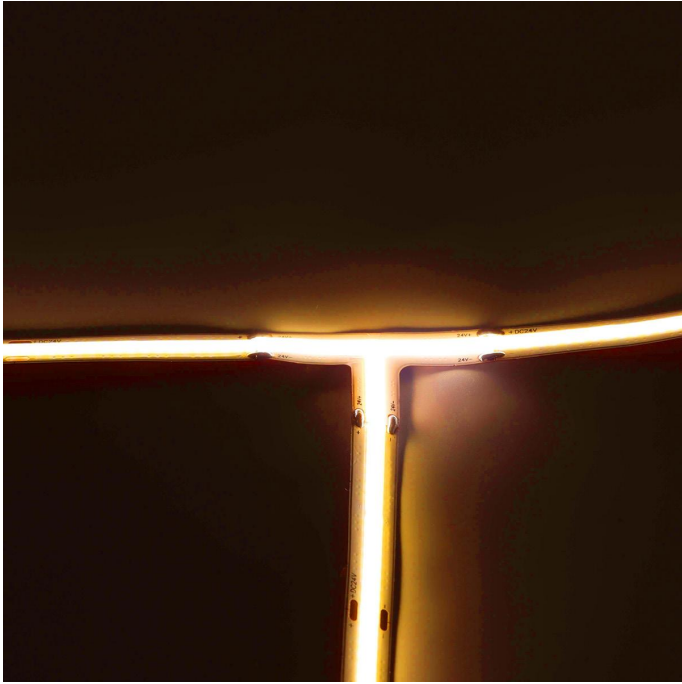

Art.-Nr. 4568: COB Super Warmweiß LED Streifen T-Verbinder 24V CRI90 480LED/m 2700K

Produktbilder

Angaben in mm

Produktbeschreibung

COB Super Warmweiß LED Streifen T-Verbinder 24V CRI90 480LED/m 2700K

Dieser LED Streifen T-Verbinder hat folgende Eigenschaften:

- Geeignet zum einfachen Verlegen von LED Streifen über Ecken
- Farbtemperatur: 2700K Warmweiß
- 480LED/m
- Abstrahlwinkel von 140°
- 24V Spannung
- Schutzart IP20
- CRI90 Farbwiedergabe
- 83 Lumen

Produktdaten

Rechtliche Produktdaten

Energieverbrauchskennzeichnung (nach EU 2019/2015)	D
EPREL-Eintragungsnummer	1013318
Prüfzeichen	CE, RoHS
Herkunftsland	China
Lichtfarbe	warmweiß
Nennlebensdauer	30000 Std.
Schutzart (IP)	IP20
Abstrahlwinkel	140 Grad
Farbtemperatur	2700 K
Energieverbrauch	1 W
Leistung	1 W
Lichtstrom	83 Lumen
Nennlichtstrom	83 Lumen
Nennstrom	2 mA
Produktbreite	8 mm

Produkthöhe	2 mm
-------------	------

Produkteigenschaften LED-Streifen

LED-Abstand	2 mm
-------------	------