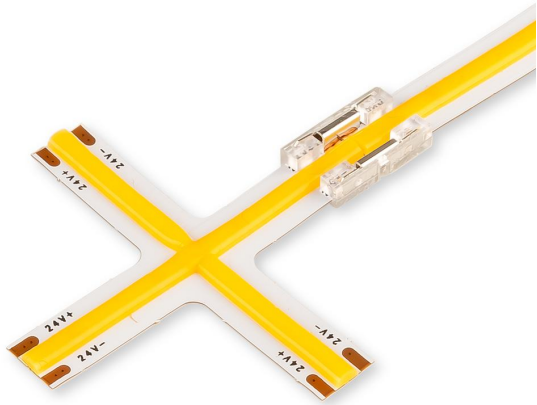

Art.-Nr. 4566: COB Neutralweiß LED Streifen Kreuz-Verbinder 24V CRI90 480LED/m 4000K

Produktbilder

Angaben in mm

Produktbeschreibung

COB Neutralweiß LED Streifen Kreuz-Verbinder 24V CRI90 480LED/m 4000K

Dieser LED Streifen Kreuz-Verbinder hat folgende Eigenschaften:

- Geeignet zum einfachen Verbinden von LED-Streifen
- Farbtemperatur: 4000K neutralweiß
- 480LED/m
- Abstrahlwinkel von 140°
- 24V Spannung
- Schutzart IP20
- CRI90 Farbwiedergabe
- 114 Lumen

Produktdaten

Allgemeine Produktdaten

Name	COB Neutralweiß LED Streifen Kreuz-Verbinder 24V CRI90 480LED/m 4000K
Artikelnummer / SKU	4566
EAN	4063592017968
Hersteller EAN	4063592017968
Hersteller	LongLife LED GmbH by HK

Produkthöhe	2 mm
-------------	------

Produkteigenschaften LED-Streifen

LED-Abstand	2 mm
-------------	------