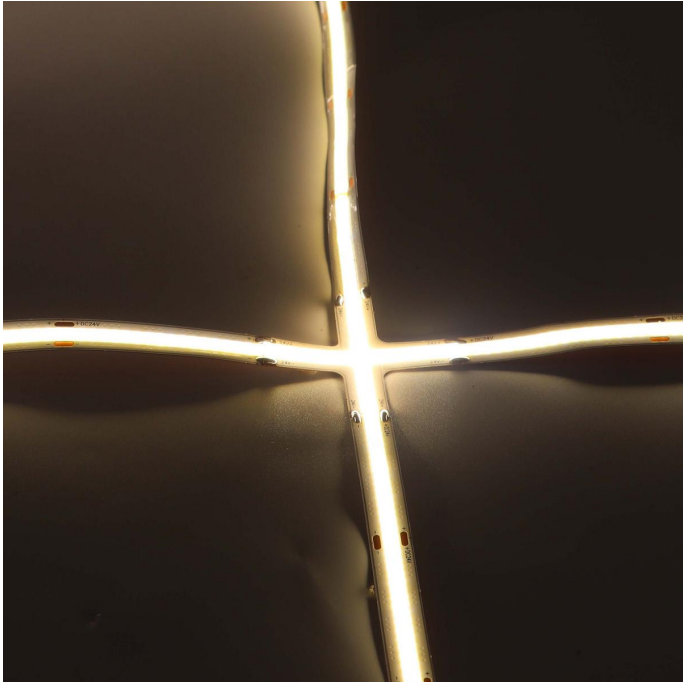

Art.-Nr. 4566: COB Neutralweiß LED Streifen Kreuz-Verbinder 24V CRI90 480LED/m 4000K

Produktbilder

Angaben in mm

Produktbeschreibung

COB Neutralweiß LED Streifen Kreuz-Verbinder 24V CRI90 480LED/m 4000K

Dieser LED Streifen Kreuz-Verbinder hat folgende Eigenschaften:

- Geeignet zum einfachen Verbinden von LED-Streifen
- Farbtemperatur: 4000K neutralweiß
- 480LED/m
- Abstrahlwinkel von 140°
- 24V Spannung
- Schutzart IP20
- CRI90 Farbwiedergabe
- 114 Lumen

Produktdaten

Allgemeine Produktdaten

Name	COB Neutralweiß LED Streifen Kreuz-Verbinder 24V CRI90 480LED/m 4000K
Artikelnummer / SKU	4566
EAN	4063592017968
Hersteller EAN	4063592017968
Hersteller	LongLife LED GmbH by HK

Produkthöhe	2 mm
-------------	------

Produkteigenschaften LED-Streifen

LED-Abstand	2 mm
-------------	------