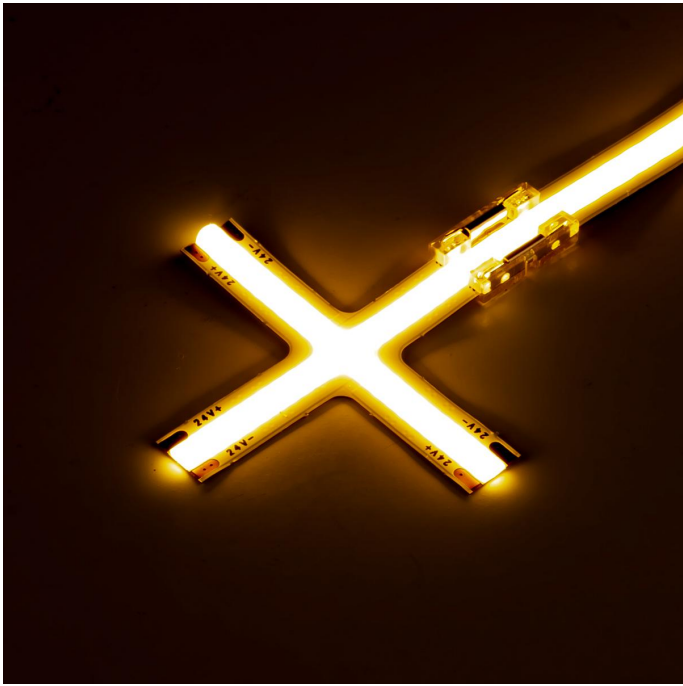

Art.-Nr. 4566: COB Neutralweiß LED Streifen Kreuz-Verbinder 24V CRI90 480LED/m 4000K

Produktbilder

Angaben in mm

Produktbeschreibung

COB Neutralweiß LED Streifen Kreuz-Verbinder 24V CRI90 480LED/m 4000K

Dieser LED Streifen Kreuz-Verbinder hat folgende Eigenschaften:

- Geeignet zum einfachen Verbinden von LED-Streifen
- Farbtemperatur: 4000K neutralweiß
- 480LED/m
- Abstrahlwinkel von 140°
- 24V Spannung
- Schutzart IP20
- CRI90 Farbwiedergabe
- 114 Lumen

Produktdaten

Allgemeine Produktdaten

Name	COB Neutralweiß LED Streifen Kreuz-Verbinder 24V CRI90 480LED/m 4000K
Artikelnummer / SKU	4566
EAN	4063592017968
Hersteller EAN	4063592017968
Hersteller	LongLife LED GmbH by HK

Produkthöhe	2 mm
-------------	------

Produkteigenschaften LED-Streifen

LED-Abstand	2 mm
-------------	------