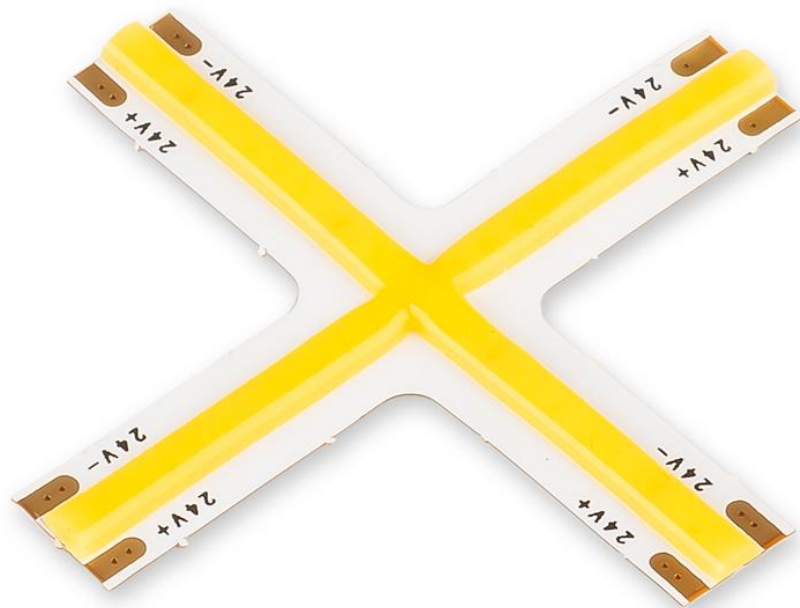

Art.-Nr. 4566: COB Neutralweiß LED Streifen Kreuz-Verbinder 24V CRI90 480LED/m 4000K

Produktbilder

Angaben in mm

Produktbeschreibung

COB Neutralweiß LED Streifen Kreuz-Verbinder 24V CRI90 480LED/m 4000K

Dieser LED Streifen Kreuz-Verbinder hat folgende Eigenschaften:

- Geeignet zum einfachen Verbinden von LED-Streifen
- Farbtemperatur: 4000K neutralweiß
- 480LED/m
- Abstrahlwinkel von 140°
- 24V Spannung
- Schutzart IP20
- CRI90 Farbwiedergabe
- 114 Lumen

Produktdaten

Allgemeine Produktdaten

Name	COB Neutralweiß LED Streifen Kreuz-Verbinder 24V CRI90 480LED/m 4000K
Artikelnummer / SKU	4566
EAN	4063592017968
Hersteller EAN	4063592017968
Hersteller	LongLife LED GmbH by HK

Produkthöhe	2 mm
-------------	------

Produkteigenschaften LED-Streifen

LED-Abstand	2 mm
-------------	------