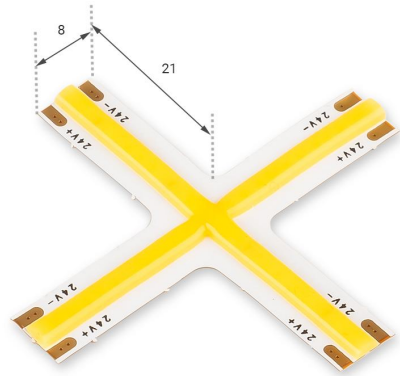

Art.-Nr. 4566: COB Neutralweiß LED Streifen Kreuz-Verbinder 24V CRI90 480LED/m 4000K

Produktbilder

Angaben in mm

Produktbeschreibung

COB Neutralweiß LED Streifen Kreuz-Verbinder 24V CRI90 480LED/m 4000K

Dieser LED Streifen Kreuz-Verbinder hat folgende Eigenschaften:

- Geeignet zum einfachen Verbinden von LED-Streifen
- Farbtemperatur: 4000K neutralweiß
- 480LED/m
- Abstrahlwinkel von 140°
- 24V Spannung
- Schutzart IP20
- CRI90 Farbwiedergabe
- 114 Lumen

Produktdaten

Rechtliche Produktdaten

Energieverbrauchskennzeichnung (nach EU 2019/2015)	F
EPREL-Eintragungsnummer	1013316
Prüfzeichen	CE, RoHS
Herkunftsland	China
Lichtfarbe	neutralweiß
Nennlebensdauer	30000 Std.
Schutzart (IP)	IP20
Abstrahlwinkel	140 Grad
Farbtemperatur	4000 K
Energieverbrauch	1 W
Leistung	1 W
Lichtstrom	114 Lumen
Nennlichtstrom	114 Lumen
Nennstrom	5 mA
Produktbreite	8 mm

Produkthöhe	2 mm
-------------	------

Produkteigenschaften LED-Streifen

LED-Abstand	2 mm
-------------	------