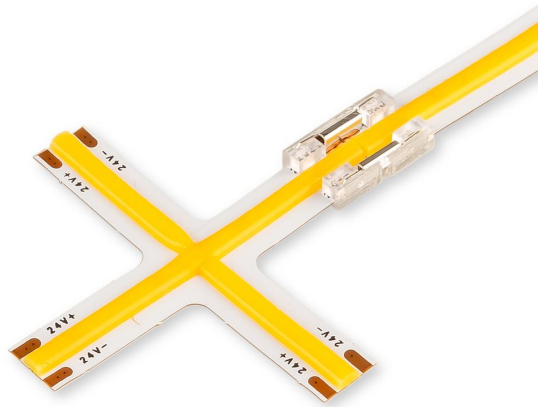

Art.-Nr. 4565: COB Super Warmweiß LED Streifen Kreuz-Verbinder 24V CRI90 480LED/m 2700K

Produktbilder

Angaben in mm

Produktbeschreibung

COB Super Warmweiß LED Streifen Kreuz-Verbinder 24V CRI90 480LED/m 2700K

Dieser LED Streifen Kreuz-Verbinder hat folgende Eigenschaften:

- Geeignet zum einfachen Verbinden von LED-Streifen
- Farbtemperatur: 2700K warmweiß
- 480LED/m
- Abstrahlwinkel von 140°
- 24V Spannung
- Schutzart IP20
- CRI90 Farbwiedergabe
- 114 Lumen

Produktdaten

Allgemeine Produktdaten

Name	COB Super Warmweiß LED Streifen Kreuz-Verbinder 24V CRI90 480LED/m 2700K
Artikelnummer / SKU	4565
EAN	4063592017975
Hersteller EAN	4063592017975
Hersteller	LongLife LED GmbH by HK

Produktbreite	8 mm
Produkthöhe	2 mm

Produkteigenschaften LED-Streifen

LED-Abstand	2 mm
-------------	------