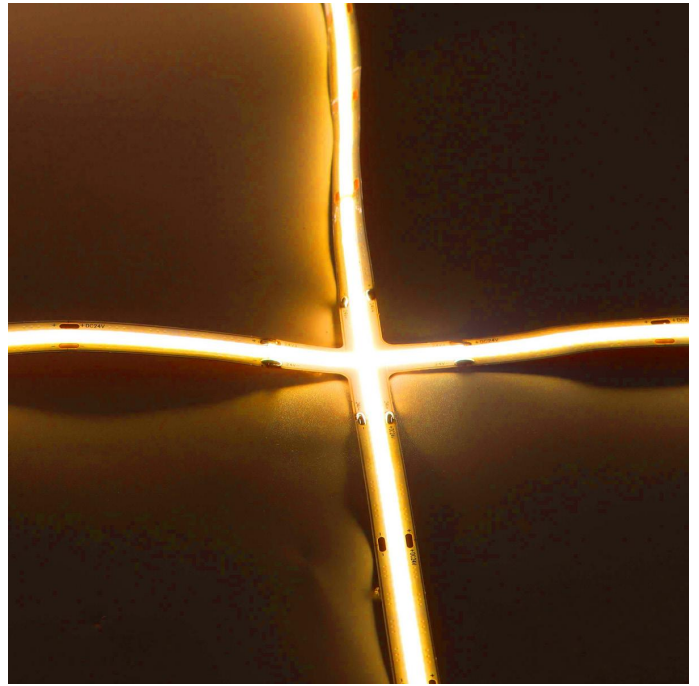

Art.-Nr. 4565: COB Super Warmweiß LED Streifen Kreuz-Verbinder 24V CRI90 480LED/m 2700K

Produktbilder

Angaben in mm

Produktbeschreibung

COB Super Warmweiß LED Streifen Kreuz-Verbinder 24V CRI90 480LED/m 2700K

Dieser LED Streifen Kreuz-Verbinder hat folgende Eigenschaften:

- Geeignet zum einfachen Verbinden von LED-Streifen
- Farbtemperatur: 2700K warmweiß
- 480LED/m
- Abstrahlwinkel von 140°
- 24V Spannung
- Schutzart IP20
- CRI90 Farbwiedergabe
- 114 Lumen

Produktdaten

Allgemeine Produktdaten

Name	COB Super Warmweiß LED Streifen Kreuz-Verbinder 24V CRI90 480LED/m 2700K
Artikelnummer / SKU	4565
EAN	4063592017975
Hersteller EAN	4063592017975
Hersteller	LongLife LED GmbH by HK

Produktbreite	8 mm
Produkthöhe	2 mm

Produkteigenschaften LED-Streifen

LED-Abstand	2 mm
-------------	------