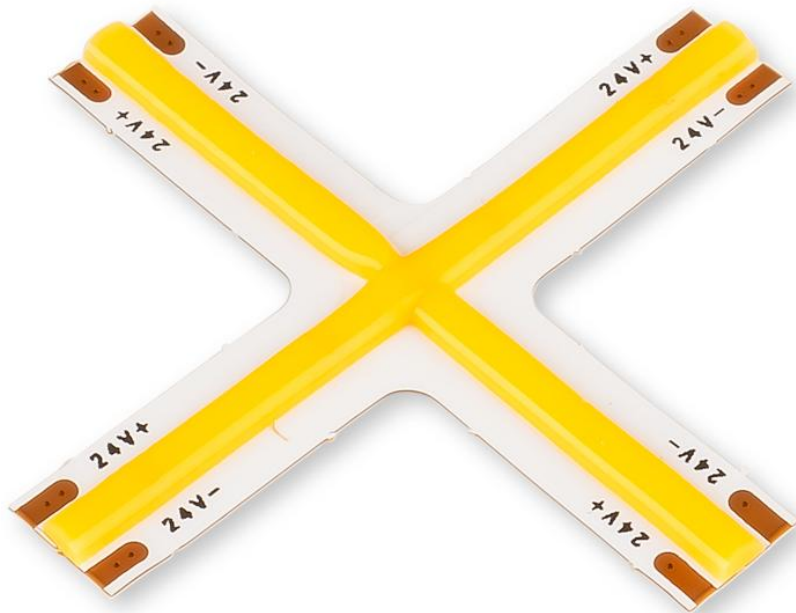

Art.-Nr. 4565: COB Super Warmweiß LED Streifen Kreuz-Verbinder 24V CRI90 480LED/m 2700K

Produktbilder

Angaben in mm

Produktbeschreibung

COB Super Warmweiß LED Streifen Kreuz-Verbinder 24V CRI90 480LED/m 2700K

Dieser LED Streifen Kreuz-Verbinder hat folgende Eigenschaften:

- Geeignet zum einfachen Verbinden von LED-Streifen
- Farbtemperatur: 2700K warmweiß
- 480LED/m
- Abstrahlwinkel von 140°
- 24V Spannung
- Schutzart IP20
- CRI90 Farbwiedergabe
- 114 Lumen

Produktdaten

Allgemeine Produktdaten

Name	COB Super Warmweiß LED Streifen Kreuz-Verbinder 24V CRI90 480LED/m 2700K
Artikelnummer / SKU	4565
EAN	4063592017975
Hersteller EAN	4063592017975
Hersteller	LongLife LED GmbH by HK

Produktbreite	8 mm
Produkthöhe	2 mm

Produkteigenschaften LED-Streifen

LED-Abstand	2 mm
-------------	------