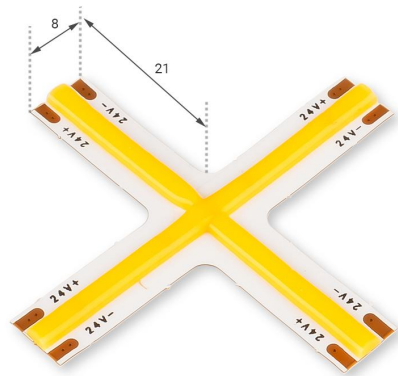

Art.-Nr. 4565: COB Super Warmweiß LED Streifen Kreuz-Verbinder 24V CRI90 480LED/m 2700K

Produktbilder

Angaben in mm

Produktbeschreibung

COB Super Warmweiß LED Streifen Kreuz-Verbinder 24V CRI90 480LED/m 2700K

Dieser LED Streifen Kreuz-Verbinder hat folgende Eigenschaften:

- Geeignet zum einfachen Verbinden von LED-Streifen
- Farbtemperatur: 2700K warmweiß
- 480LED/m
- Abstrahlwinkel von 140°
- 24V Spannung
- Schutzart IP20
- CRI90 Farbwiedergabe
- 114 Lumen

Rechtliche Produktdaten

Energieverbrauchskennzeichnung (nach EU 2019/2015)	F
EPREL-Eintragungsnummer	1013315
Prüfzeichen	CE, RoHS
Herkunftsland	China
Lichtfarbe	warmweiß
Nennlebensdauer	30000 Std.
Schutzart (IP)	IP20
Abstrahlwinkel	140 Grad
Farbtemperatur	2700 K
Energieverbrauch	1 W
Leistung	1 W
Lichtstrom	114 Lumen
Nennlichtstrom	114 Lumen
Nennstrom	5 mA

Produktbreite	8 mm
Produkthöhe	2 mm

Produkteigenschaften LED-Streifen

LED-Abstand	2 mm
-------------	------