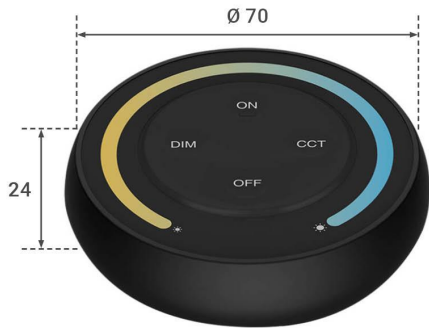

Art.-Nr. 4548: MiBoxer CCT Wandschalter / Fernbedienung Dimmen Schalten S1 - Farbe: schwarz

Produktbilder

Angaben in mm

Produktbeschreibung

MiBoxer CCT Wandschalter/Fernbedienung in Schwarz S1-B

Mit diesem schwarzen Wandschalter, der zugleich als Fernbedienung genutzt werden kann, steuern Sie ausgewählte CCT-Beleuchtung von MiBoxer in Wohnung, Büroeinrichtungen oder Geschäften.

Für diesen MiBoxer-Wandschalter benötigen Sie zwei AAA Batterien (nicht im Lieferumfang enthalten).

Der Wandschalter hat einen Durchmesser von 70 mm und eine Höhe von 24 mm. Die mitgelieferte Halterung wird auf eine beliebige Stelle einer Wand geklebt. Der schwarze Wandschalter wird durch einen Magneten in dieser Halterung gehalten und kann nach Belieben einfach mitgenommen werden. Die runde und kompakte Form lässt den Schalter in Räumen aufgrund seiner Farbe markant erscheinen. Durch den Batteriebetrieb sind Sie von keiner Stromquelle abhängig.

Der Wandschalter oder die Fernbedienung hat eine Reichweite von 30 Metern.

Über den Schalter stellen Sie die gewünschte weiße Lichtfarbe ein und dimmen das Licht nach Ihren persönlichen Vorlieben. Keine Schalter, keine Drehknöpfe, einfach und intuitiv per Berührung. Dieser Wandschalter/diese Fernbedienung kann unter anderem mit folgenden MiBoxer-Artikeln benutzt werden (nicht ausschliesslich): FUT017, FUT019, FUT107, FUT109, FUT035S