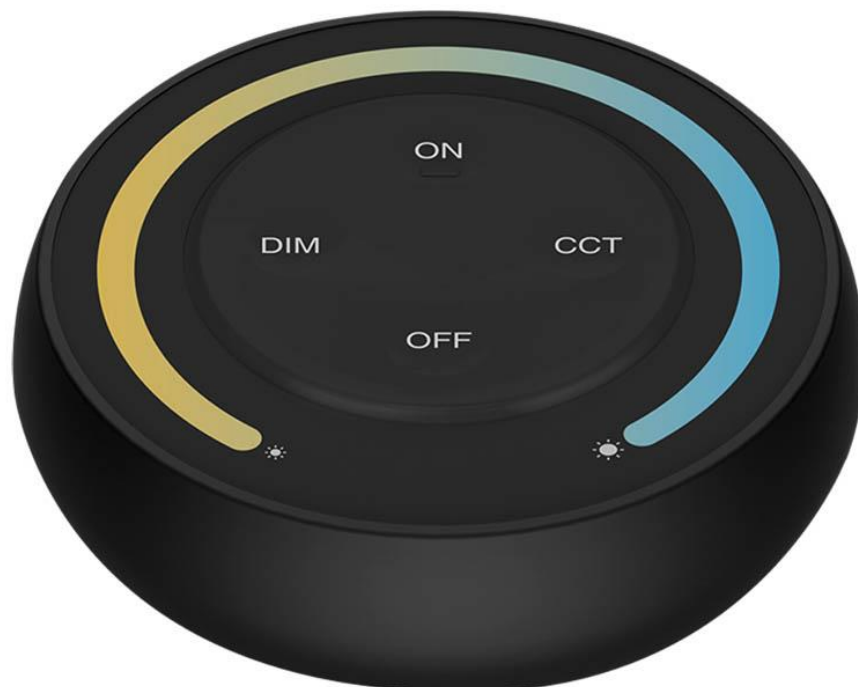

Art.-Nr. 4548: MiBoxer CCT Wandschalter / Fernbedienung Dimmen Schalten S1 - Farbe: schwarz

Produktbilder

Angaben in mm

Produktbeschreibung

MiBoxer CCT Wandschalter/Fernbedienung in Schwarz S1-B

Mit diesem schwarzen Wandschalter, der zugleich als Fernbedienung genutzt werden kann, steuern Sie ausgewählte CCT-Beleuchtung von MiBoxer in Wohnung, Büroeinrichtungen oder Geschäften.

Für diesen MiBoxer-Wandschalter benötigen Sie zwei AAA Batterien (nicht im Lieferumfang enthalten).

Der Wandschalter hat einen Durchmesser von 70 mm und eine Höhe von 24 mm. Die mitgelieferte Halterung wird auf eine beliebige Stelle einer Wand geklebt. Der schwarze Wandschalter wird durch einen Magneten in dieser Halterung gehalten und kann nach Belieben einfach mitgenommen werden. Die runde und kompakte Form lässt den Schalter in Räumen aufgrund seiner Farbe markant erscheinen. Durch den Batteriebetrieb sind Sie von keiner Stromquelle abhängig.

Der Wandschalter oder die Fernbedienung hat eine Reichweite von 30 Metern.

Über den Schalter stellen Sie die gewünschte weiße Lichtfarbe ein und dimmen das Licht nach Ihren persönlichen Vorlieben. Keine Schalter, keine Drehknöpfe, einfach und intuitiv per Berührung. Dieser Wandschalter/diese Fernbedienung kann unter anderem mit folgenden MiBoxer-Artikeln benutzt werden (nicht ausschliesslich): FUT017, FUT019, FUT107, FUT109, FUT035S

Anleitungsvideo MiBoxer CCT Wandschalter / Fernbedienung Schwarz Dimmen Schalten S1-B | 4548

Erfahren Sie in diesem Video, wie Sie die Fernbedienung effizient **anlernen, nutzen und entkoppeln** können.