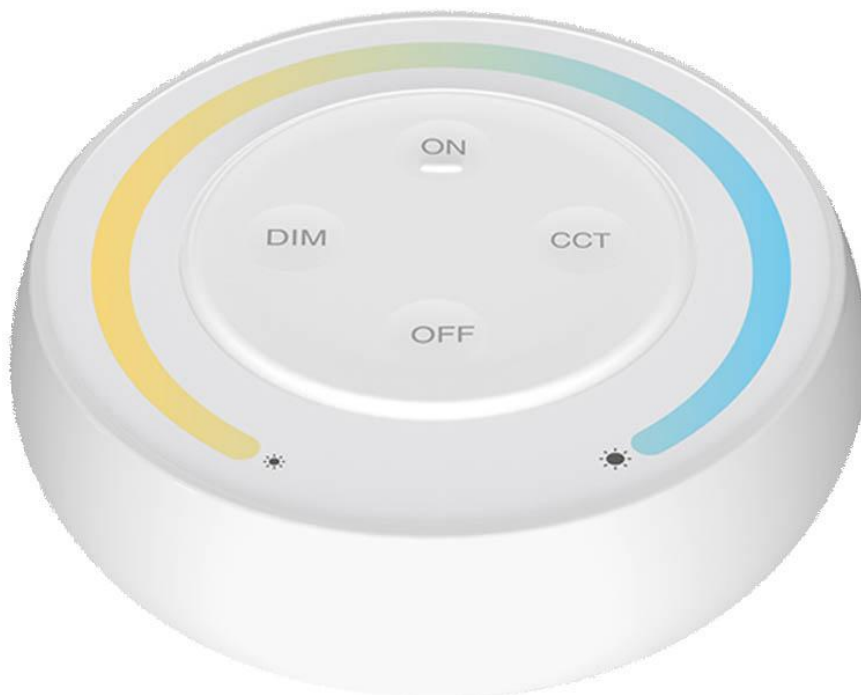

Art.-Nr. 4547: MiBoxer CCT Wandschalter / Fernbedienung Dimmen Schalten S1 - Farbe: weiß

Produktbilder

Angaben in mm

Produktbeschreibung

MiBoxer CCT Wandschalter/Fernbedienung S1-W

Mit diesem weißen Wandschalter, der zugleich als Fernbedienung genutzt werden kann, steuern Sie die CCT-Beleuchtung in Wohnung, Büroeinrichtungen oder Geschäften.

Für diesen MiBoxer-Wandschalter benötigen Sie zwei AAA Batterien (nicht im Lieferumfang enthalten).

Der Wandschalter hat einen Durchmesser von 70 mm und eine Höhe von 24 mm. Die mitgelieferte Halterung wird auf eine beliebige Stelle einer Wand geklebt. Der Wandschalter wird durch einen Magneten in dieser Halterung gehalten.

Die runde und kompakte Form lässt den Schalter in Räumen unauffällig erscheinen und ist daher in jeder Umgebung einfach einzufügen. Durch den Batteriebetrieb sind Sie von keiner Stromquelle abhängig.

Der Wandschalter oder die Fernbedienung hat eine Reichweite von 30 Metern.

Über den Schalter stellen Sie die gewünschte weiße Lichtfarbe ein und dimmen das Licht nach Ihren persönlichen Präferenzen. Keine Schalter, keine Drehknöpfe, einfach und intuitiv per Berührung.

Dieser Wandschalter/diese Fernbedienung kann unter anderem mit folgenden MiBoxer-Artikeln benutzt werden (nicht ausschließlich): FUT017, FUT019, FUT107, FUT109, FUT035S