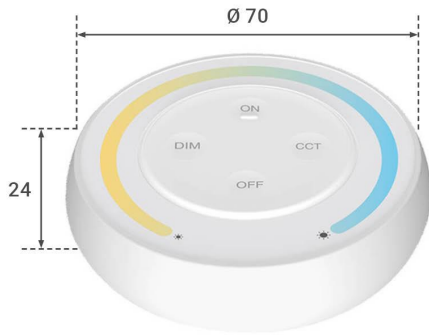

Art.-Nr. 4547: MiBoxer CCT Wandschalter / Fernbedienung Dimmen Schalten S1 - Farbe: weiß

Produktbilder

Angaben in mm

Produktbeschreibung

MiBoxer CCT Wandschalter/Fernbedienung S1-W

Mit diesem weißen Wandschalter, der zugleich als Fernbedienung genutzt werden kann, steuern Sie die CCT-Beleuchtung in Wohnung, Büroeinrichtungen oder Geschäften.

Für diesen MiBoxer-Wandschalter benötigen Sie zwei AAA Batterien (nicht im Lieferumfang enthalten).

Der Wandschalter hat einen Durchmesser von 70 mm und eine Höhe von 24 mm. Die mitgelieferte Halterung wird auf eine beliebige Stelle einer Wand geklebt. Der Wandschalter wird durch einen Magneten in dieser Halterung gehalten.

Die runde und kompakte Form lässt den Schalter in Räumen unauffällig erscheinen und ist daher in jeder Umgebung einfach einzufügen. Durch den Batteriebetrieb sind Sie von keiner Stromquelle abhängig.

Der Wandschalter oder die Fernbedienung hat eine Reichweite von 30 Metern.

Über den Schalter stellen Sie die gewünschte weiße Lichtfarbe ein und dimmen das Licht nach Ihren persönlichen Präferenzen. Keine Schalter, keine Drehknöpfe, einfach und intuitiv per Berührung.

Dieser Wandschalter/diese Fernbedienung kann unter anderem mit folgenden MiBoxer-Artikeln benutzt werden (nicht ausschließlich): FUT017, FUT019, FUT107, FUT109, FUT035S