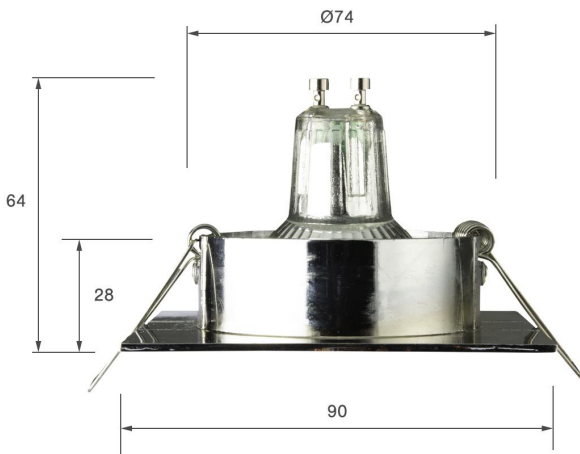

# Art.-Nr. 4540: Einbaustrahler Rahmen eckig chrom schwenkbar Klickverschluss

## Produktbilder

---

Angaben in mm

### **Schwenkbarer Einbaurahmen für Decken - eckige Form**

Der chromfarbige Einbaurahmen hat eine eckige Form. Er wird kombiniert mit einem GU10-Leuchtmittel (separat zu bestellen), das im Klickverschluss des Einbaurahmens fixiert wird. Sie bestimmen die Leistung und Lichtfarbe der GU10-Lampe. Die Lichtaustrittsöffnung hat einen Standarddurchmesser von 50 mm.

Durch den schwenkbaren Innenring kann die Leuchtrichtung des Decken-Downlights festgelegt werden.

Aufgrund der Schutzart IP20 empfehlen wir den Einbau im trockenen Innenbereich.