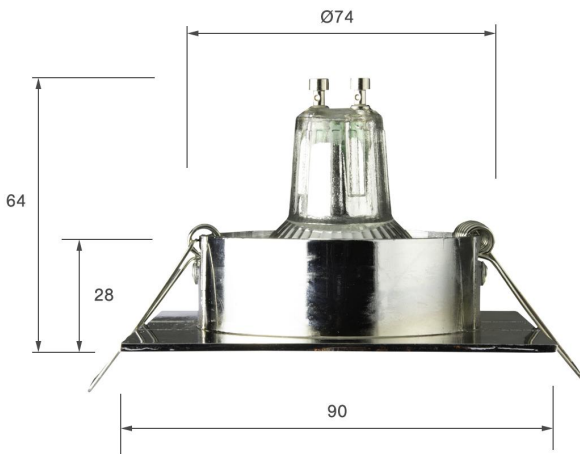

Art.-Nr. 4540: Einbaustrahler Rahmen eckig chrom schwenkbar Klickverschluss

Produktbilder

Angaben in mm

Produktbeschreibung

Schwenkbarer Einbaurahmen für Decken - eckige Form

Der chromfarbige Einbaurahmen hat eine eckige Form. Er wird kombiniert mit einem GU10-Leuchtmittel (separat zu bestellen), das im Klickverschluss des Einbaurahmens fixiert wird. Sie bestimmen die Leistung und Lichtfarbe der GU10-Lampe. Die Lichtaustrittsöffnung hat einen Standarddurchmesser von 50 mm.

Für die Montage wird der Einbaustrahler mit den Federklemmen senkrecht nach oben gerichtet in den Deckenausschnitt geschoben. Die Federklemmen fixieren den Einbaurahmen im Ausschnitt. Bitte beachten Sie bei der Bestimmung der Einbauhöhe die Abmessungen des GU10-Spots.

Durch den schwenkbaren Innenring kann die Leuchtrichtung des Decken-Downlights festgelegt werden.

Aufgrund der Schutzart IP20 empfehlen wir den Einbau im trockenen Innenbereich.

Produktdaten

Allgemeine Produktdaten

Montageangaben

Montageart	Einbau, Deckenmontage
Gehäusefarbe	silber / chrom
Gewicht	0,190 kg
Netto-Gewicht des Produktes	0,190 kg