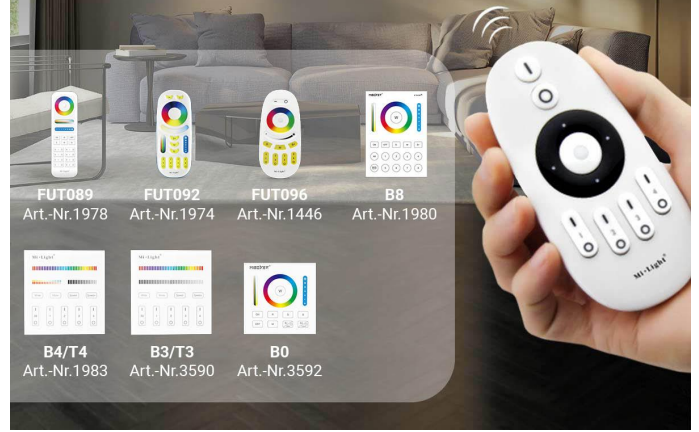

Art.-Nr. 4528: MiBoxer RGBW LED Controller 4 Kanal 12/24V Multifunktion LED WiFi Tuya Alexa Google Steuerung FUT038W

Produktbilder

Powered By

Intelligence
Inside

Angaben in mm

Smart Home kompatibel

Lichtsteuerung per Smartphone mit der gratis MiBoxer App

Steuerbar mit Fernbedienung/Wandschalter

Separat erhältlich

Produktbeschreibung

Smarter MiBoxer Controller RGBW 12/24V mit Tuya-Chip

Mit dem MiBoxer Controller FUT038W steuern Sie die Lichtfarbenauswahl Ihrer RGBW-Beleuchtung und Dimmbarkeit.

Lichtsteuerung per Sprache

Amazon Alexa, Google Assistant/Google Home ... das Ein-/Ausschalten und Dimmen von Licht ist nur einen Sprachbefehl entfernt, genauso wie das Ändern der Lichtfarbe.

Smart Home Beleuchtung