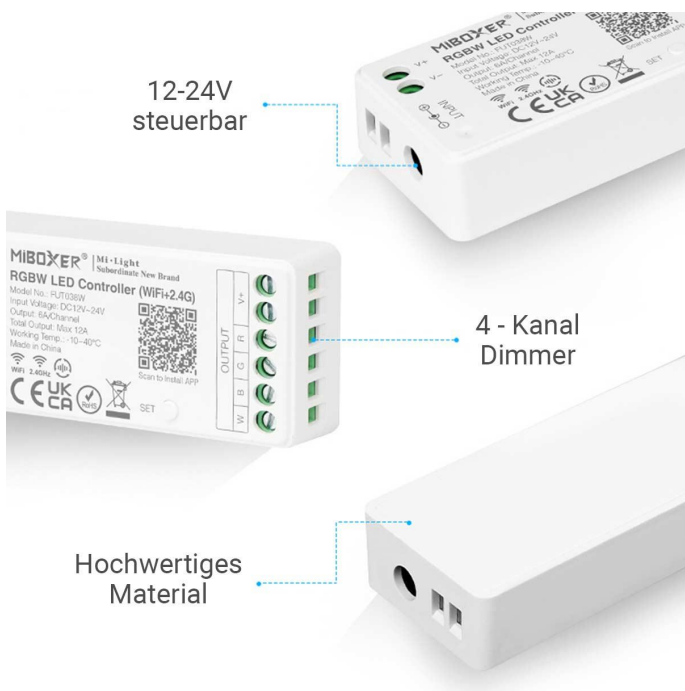

Art.-Nr. 4528: MiBoxer RGBW LED Controller 4 Kanal 12/24V Multifunktion LED WiFi Tuya Alexa Google Steuerung FUT038W

Produktbilder

Powered By

Intelligence
Inside

Angaben in mm

Smart Home kompatibel

Lichtsteuerung per Smartphone mit der gratis MiBoxer App

Steuerbar mit Fernbedienung/Wandschalter

Separat erhältlich

Produktbeschreibung

Smarter MiBoxer Controller RGBW 12/24V mit Tuya-Chip

Mit dem MiBoxer Controller FUT038W steuern Sie die Lichtfarbenauswahl Ihrer RGBW-Beleuchtung und Dimmbarkeit.

Netzteil	extern
Gehäusefarbe	weiß
Produktbreite	36 mm
Produktlänge	75 mm
Produkthöhe	17 mm
Gewicht	0,040 kg
Netto-Gewicht des Produktes	0,040 kg

Produkteigenschaften - Temperaturangaben

Betriebstemperatur (°C)	-10 °C bis +40 °C
-------------------------	-------------------