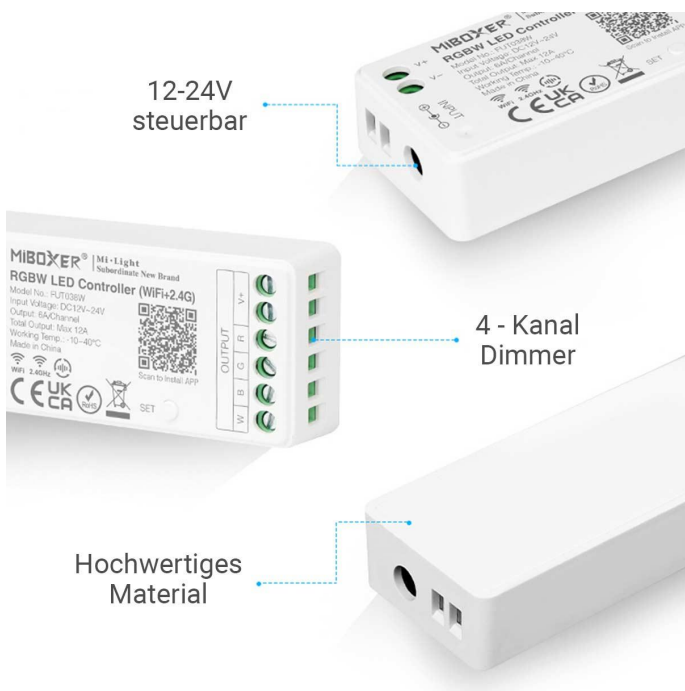

Art.-Nr. 4528: MiBoxer RGBW LED Controller 4 Kanal 12/24V Multifunktion LED WiFi Tuya Alexa Google Steuerung FUT038W

Produktbilder

Powered By

Intelligence
Inside

Angaben in mm

Smart Home kompatibel

Lichtsteuerung per Smartphone mit der gratis MiBoxer App

Steuerbar mit Fernbedienung/Wandschalter

Separat erhältlich

Produktbeschreibung

Smarter MiBoxer Controller RGBW 12/24V mit Tuya-Chip

Mit dem MiBoxer Controller FUT038W steuern Sie die Lichtfarbenauswahl Ihrer RGBW-Beleuchtung und Dimmbarkeit.