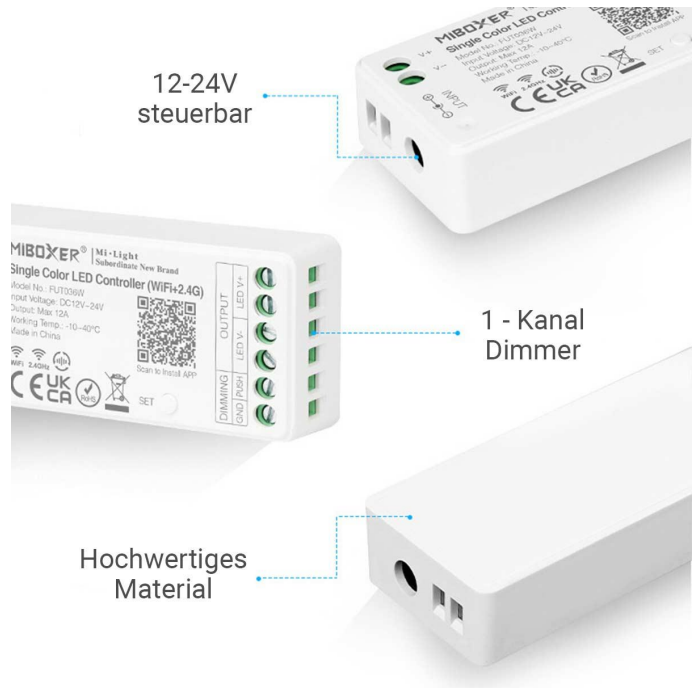

Art.-Nr. 4527: MiBoxer WIFI LED Controller Dimmer 1 Kanal 12/24V LED Strip WiFi Tuya Alexa Google Steuerung FUT036W

Produktbilder

Powered By

Intelligence
Inside

Angaben in mm

Alexa/Google Home kompatibel
 das Ein-/Ausschalten und Dimmen von Licht ist nur
 einen Sprachbefehl entfernt

Steuerbar mit Fernbedienung/Wandschalter
 Separat erhältlich

FUT006 Art.-Nr.1448 FUT007 Art.-Nr.3467
 B1/T1 Art.-Nr.3583 FUT087 Art.-Nr.3582

Produktbeschreibung

Smarter MiBoxer Controller 12/24V für einfarbige LED-Beleuchtung

Mit dem MiBoxer Controller FUT036W steuern Sie z.B. einfarbige LED-Streifen, inklusive stufenlose Dimmbarkeit.

Lichtsteuerung mit Fernbedienung/Wandschalter

Aus Kompatibilitätsgründen empfehlen wir Fernbedienungen und Wandschalter von MiBoxer (FUT006, FUT007, B1/T1, FUT087).