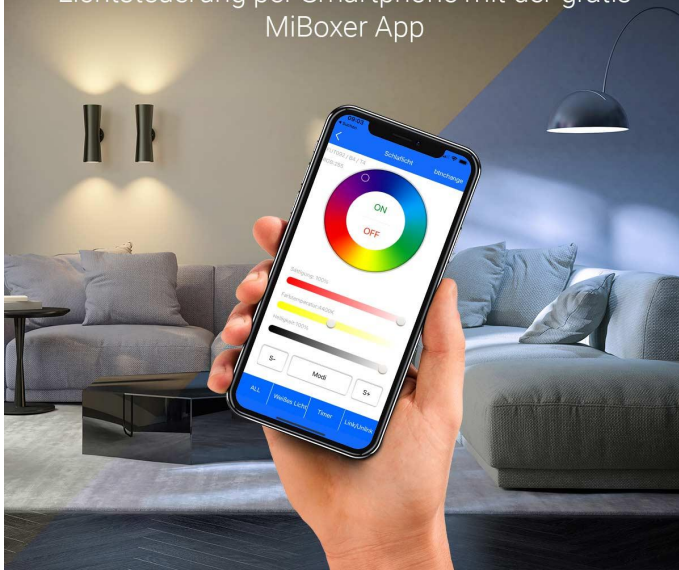

## Produktbilder

Powered By

Intelligence  
Inside

Angaben in mm

## Smart Home kompatibel

Lichtsteuerung per Smartphone mit der gratis MiBoxer App