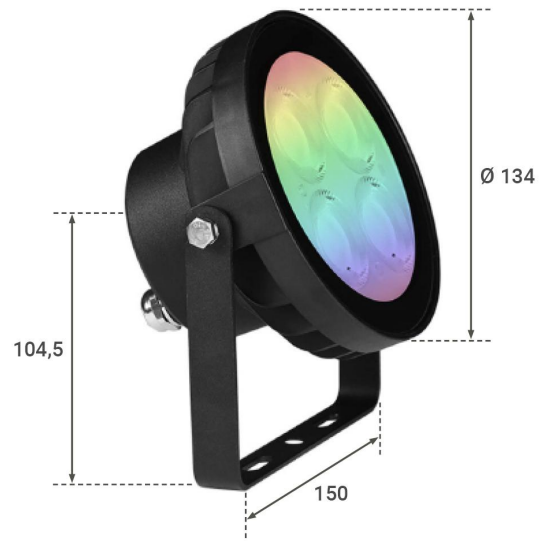

Art.-Nr. 4524: MiBoxer 18W 230V RGB+CCT LED Gartenstrahler WiFi Gartenleuchte mit Erdspieß FUTC09

Produktbilder

Alexa/Google Home kompatibel!
(Mit passendem Zubehör Art. Nr. 3596)

**Auch bei Regen einsetzbar,
dank Schutzart IP66**

RGB Farbraum
Mit bis zu 16 Millionen Farben

Farbtemperatur frei wählbar

Von 2700 Kelvin bis 6500 Kelvin

Angaben in mm

Produktbeschreibung

MiBoxer Gartenstrahler RGB+CCT 18W mit Erdspieß FUTC09

Bei diesem stromsparenden MiBoxer Gartenstrahler wird das Licht über eine optische Linse abgegeben. Mit den verbauten High Lumen LED Chips wird ein symmetrischer und heller Lichtstrahl erzeugt. Der schwarze 18W Strahler ist aufgrund der Schutzart IP66 für den Einsatz im Außenbereich geeignet. Auf der Rückseite befinden sich Kühlrippen aus Aluminium, um überschüssige Wärme schnell abzuleiten, was wiederum der langen Lebensdauer von ca. 50.000 Stunden zugutekommt.

Installation

Die Kabelführung muss wasserdicht verlegt werden. Der Bügel dieses Gartenstrahlers wird an dem mitgelieferten Erdspieß befestigt, der in das Erdreich versenkt wird. Bitte denken Sie an die gewünschte Leuchtrichtung. Der Strahler kann anschließend vertikal ausgerichtet werden durch die Lockerung der seitlichen Schrauben. Wenn Sie den perfekten Leuchtwinkel identifiziert haben, dann die Seitenschrauben fest anziehen.

Anwendung

Der LED Gartenstrahler RGB+CCT taucht Gärten und Fassaden in bunte Lichtkleider. Baumkronen werden von unten angeleuchtet. Hohe Mauern, dunkle Ecken werden in ein Farbfeuerwerk getaucht. Sie bestimmen die Lichtfarbe.