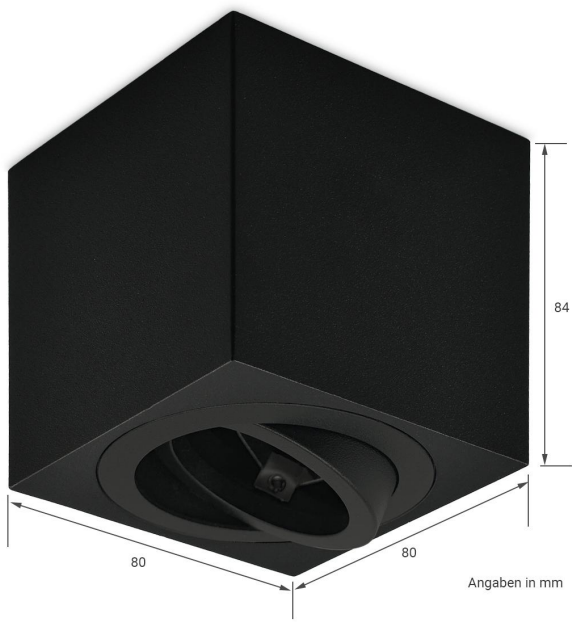

LIEFERUMFANG:

- 1 Aufbaustrahler
- 2 Montagematerial:
  2 x Schrauben
  2 x Dübel
- 3 Anschlussklemme
  inkl. GU10 Fassung