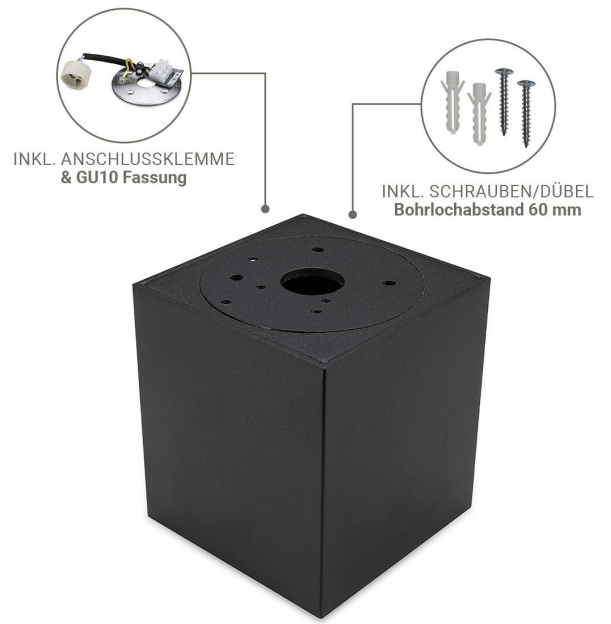

# Art.-Nr. 4520: Eckiger Aufbaustrahler schwarz für GU10 schwenkbar Deckenbeleuchtung

## Produktbilder

---

LIEFERUMFANG:

- 1 Aufbaustrahler
- 2 Montagematerial:  
2 x Schrauben  
2 x Dübel
- 3 Anschlussklemme  
inkl. GU10 Fassung

### Schwenkbarer Aufbaustrahler in Schwarz für GU10

**Das Leuchtmittel muss separat dazubestellt werden!**

Der schwarze Aufbaustrahler hat einen schwenkbaren Innenring (30°) und die Abmessung (LxBxH) 80x80x84 mm. Der eckige Aufbaustrahler wird mit einem GU10 Leuchtmittel ausgestattet, das separat bestellt werden muss.

Aufgrund der Schutzart IP20 wird der schwenkbare Aufbaustrahler nur im Innenbereich eingesetzt, z.B. Wohn-/Ess-/Schlaf-/Kinderzimmer, Büro, Warteräume, Meeting oder Board Rooms, Empfang, etc. Über einen rückseitigen Metallring wird dieser moderne Aufbaustrahler an Decken befestigt. Der Aluminiumkörper wird an diesen Metallring geschraubt, wodurch der Alu-Body direkt an der Decke sauber anschließt. Verschraubungen sind nicht sichtbar.