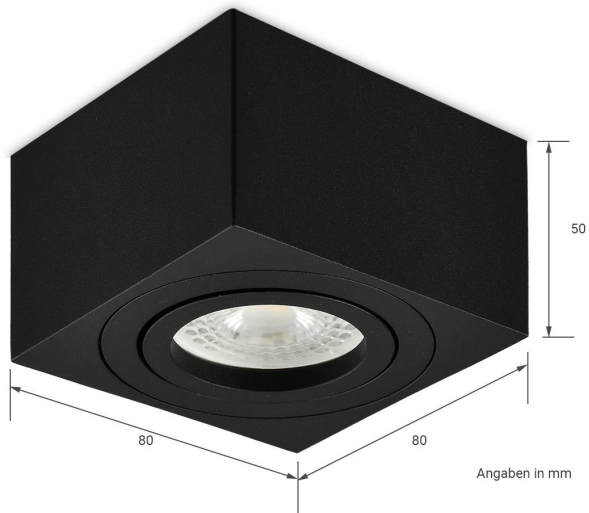

Art.-Nr. 4517: Flacher Aufbaustrahler schwarz eckig für LED-Modul schwenkbar Deckenleuchte

Produktbilder

LIEFERUMFANG:

- 1 Aufbaustrahler
- 2 Montagematerial:
2 x Schrauben
2 x Dübel
- 3 Anschlussklemme

Produktbeschreibung

Schwarzer, flacher Aufbaustrahler - schwenkbar - eckige Form

Das Leuchtmittel muss separat dazubestellt werden!

Der schwarze Aufbaustrahler besteht aus einem eckigen Aluminiumkörper mit einem schwenkbaren Innenring (30°).

Einfache Montage

Die runde, rückseitige Metallplatte des schwarzen Aufbaustrahlers wird an die Decke befestigt. Das Kabel für den 230V-Direktanschluss wird durch eine Aussparung der Metallplatte gezogen. Für die Verkabelung ist eine Lüsterklemme an der Metallplatte befestigt. Das LED-Modul wird in die Metallklemme des Innenrings geklemmt und anschließend mit der Lüsterklemme verkabelt. Der eckige Aluminiumkörper mit LED-Modul wird auf die Metallplatte geschraubt. Äußerliche Verschraubungen sind nicht sichtbar, sehr vorteilhaft für die Ästhetik dieser Leuchte.

Technische Details

- Nur für den Innenbereich
- Aufbauhöhe: 50 mm
- Abmessung (LxB): 80x80 mm
- Innenring 30° schwenkbar
- Leuchtmittel: LED-Modul (separat zu bestellen)

Produktdaten

Allgemeine Produktdaten