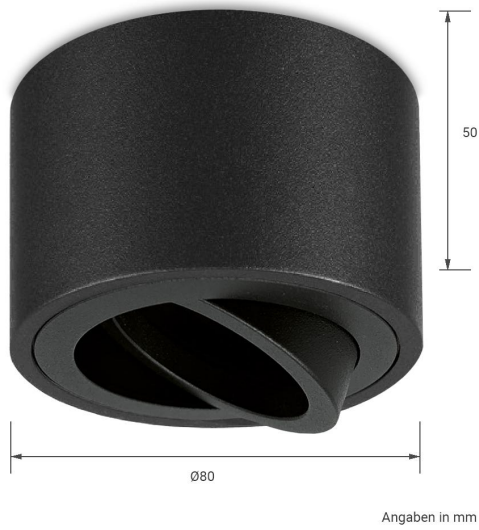

Art.-Nr. 4511: Flacher Aufbaustrahler schwarz rund für LED-Modul schwenkbar Deckenleuchte

Produktbilder

LIEFERUMFANG:

- 1 Aufbaustrahler
- 2 Montagematerial:
2 × Schrauben
2 × Dübel
- 3 Anschlussklemme

Produktbeschreibung

Schwarzer, flacher Aufbaustrahler - schwenkbar - runde Form

Das Leuchtmittel muss separat dazubestellt werden!

Der schwarze Aufbaustrahler besteht aus einem Aluminiumkörper mit einem schwenkbaren Innenring (30°).

Einfache Montage

Die runde, rückseitige Metallplatte des schwarzen Aufbaustrahlers wird an die Decke befestigt. Die Kabel für den 230V-Direktanschluss können durch eine Aussparung der Metallplatte gezogen werden. Für die Verkabelung ist eine Lüsterklemme an der Metallplatte befestigt. Das LED-Modul wird in die Metallklemme des Innenrings geklemmt und anschließend mit der Lüsterklemme verkabelt. Der runde Aluminiumkörper mit LED-Modul wird auf die Metallplatte geschraubt. Äußerliche Verschraubungen sind nicht sichtbar, sehr vorteilhaft für die Ästhetik dieser Leuchte.

Technische Details

- Nur für den Innenbereich
- Aufbauhöhe: 50 mm
- Außendurchmesser: 80 mm
- Innenring 30° schwenkbar
- Leuchtmittel: LED-Module (separat zu bestellen)

Produktdaten

Allgemeine Produktdaten