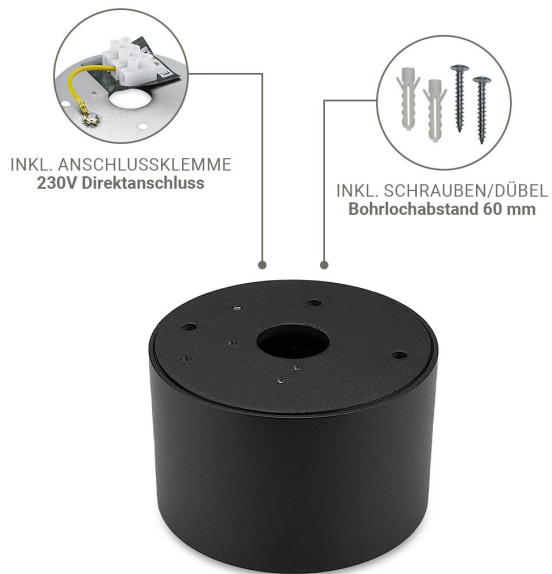

Art.-Nr. 4511: Flacher Aufbaustrahler schwarz rund für LED-Modul schwenkbar Deckenleuchte

Produktbilder

LIEFERUMFANG:

- 1 Aufbaustrahler
- 2 Montagematerial:
2 × Schrauben
2 × Dübel
- 3 Anschlussklemme

Produktbeschreibung

Schwarzer, flacher Aufbaustrahler - schwenkbar - runde Form

Das Leuchtmittel muss separat dazubestellt werden!

Der schwarze Aufbaustrahler besteht aus einem Aluminiumkörper mit einem schwenkbaren Innenring (30°).

Einfache Montage

Die runde, rückseitige Metallplatte des schwarzen Aufbaustrahlers wird an die Decke befestigt. Die Kabel für den 230V-Direktanschluss können durch eine Aussparung der Metallplatte gezogen werden. Für die Verkabelung ist eine Lüsterklemme an der Metallplatte befestigt. Das LED-Modul wird in die Metallklemme des Innenrings geklemmt und anschließend mit der Lüsterklemme verkabelt. Der runde Aluminiumkörper mit LED-Modul wird auf die Metallplatte geschraubt. Äußerliche Verschraubungen sind nicht sichtbar, sehr vorteilhaft für die Ästhetik dieser Leuchte.

Technische Details

- Nur für den Innenbereich
- Aufbauhöhe: 50 mm
- Außendurchmesser: 80 mm
- Innenring 30° schwenkbar
- Leuchtmittel: LED-Module (separat zu bestellen)

Produktdaten

Allgemeine Produktdaten