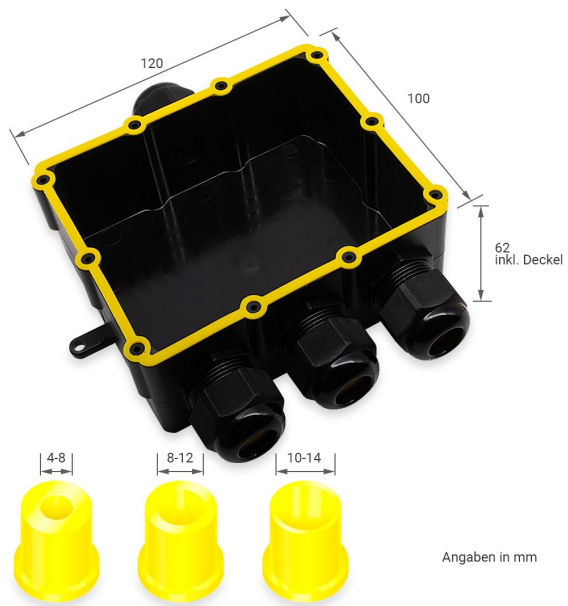

Art.-Nr. 4503: Verbindungsbox XXL groß 4-fach 5-polig IP68 wasserdicht 24A 450V

Produktbilder

Produktbeschreibung

Wasserdichte IP68 4-Wege Outdoor-Verbindungsbox

Die 4-Wege Verbindungsbox hat die Schutzart IP68 und ist daher wasser- und staubdicht. Aufgrund dieser Schutzart wird diese Abzweigdose bevorzugt im Außenbereich und in Feuchträumen eingesetzt.

Die geräumigen Innenmaße von 106 x 86 x 48 mm bieten die Möglichkeit auch umfangreichere Unterverteilungen oder Schaltaktoren komfortable und vor Nässe geschützt unterzubringen.

Mit dieser Verbindungsbox werden Verkabelungen von Garten-/Parkbeleuchtung, Wegbeleuchtung, Bodeneinbaustrahlern, Außenwerbetafeln, usw. umgesetzt.

Weitere technische Details

- Maximale Belastbarkeit: Spannung: 450V, Strom: 24A
- Für Kabeldurchmesser von 4 mm bis 14 mm geeignet
- Hohe Temperaturbeständigkeit
- Schutzart IP68 - wasserdichtes Design
- Kunststoff: PC
- Farbe: schwarz

Produktdaten

Allgemeine Produktdaten

| | |
|-----------------------------|---|
| Name | Verbindungsbox XXL groß 4-fach 5-polig IP68 wasserdicht 24A 450V |
| Artikelnummer / SKU | 4503 |
| EAN | 4063592016534 |
| Hersteller EAN | 4063592016534 |
| Hersteller | LongLife LED GmbH by HK |
| Herkunftsland | China |
| Gewicht | 4.063.592.006.344,000 kg |
| Netto-Gewicht des Produktes | 4.063.592.006.344,000 kg |