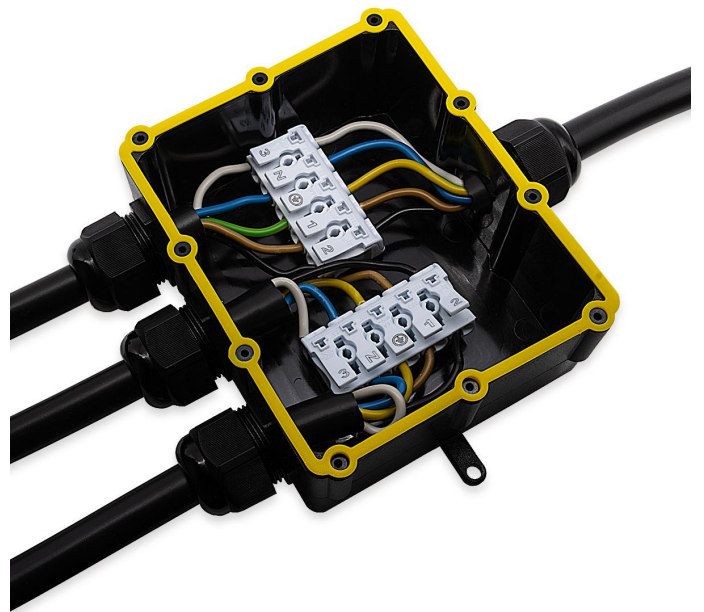

Art.-Nr. 4503: Verbindungsbox XXL groß 4-fach 5-polig IP68 wasserdicht 24A 450V

Produktbilder

Produktbeschreibung

Wasserdichte IP68 4-Wege Outdoor-Verbindungsbox

Die 4-Wege Verbindungsbox hat die Schutzart IP68 und ist daher wasser- und staubdicht. Aufgrund dieser Schutzart wird diese Abzweigdose bevorzugt im Außenbereich und in Feuchträumen eingesetzt.

Die geräumigen Innenmaße von 106 x 86 x 48 mm bieten die Möglichkeit auch umfangreichere Unterverteilungen oder Schaltaktoren komfortable und vor Nässe geschützt unterzubringen.

Mit dieser Verbindungsbox werden Verkabelungen von Garten-/Parkbeleuchtung, Wegbeleuchtung, Bodeneinbaustrahlern, Außenwerbetafeln, usw. umgesetzt.

Weitere technische Details

- Maximale Belastbarkeit: Spannung: 450V, Strom: 24A
- Für Kabeldurchmesser von 4 mm bis 14 mm geeignet
- Hohe Temperaturbeständigkeit
- Schutzart IP68 - wasserdichtes Design
- Kunststoff: PC
- Farbe: schwarz

Produktdaten

Allgemeine Produktdaten

| | |
|-----------------------------|---|
| Name | Verbindungsbox XXL groß 4-fach 5-polig IP68 wasserdicht 24A 450V |
| Artikelnummer / SKU | 4503 |
| EAN | 4063592016534 |
| Hersteller EAN | 4063592016534 |
| Hersteller | LongLife LED GmbH by HK |
| Herkunftsland | China |
| Gewicht | 4.063.592.006.344,000 kg |
| Netto-Gewicht des Produktes | 4.063.592.006.344,000 kg |