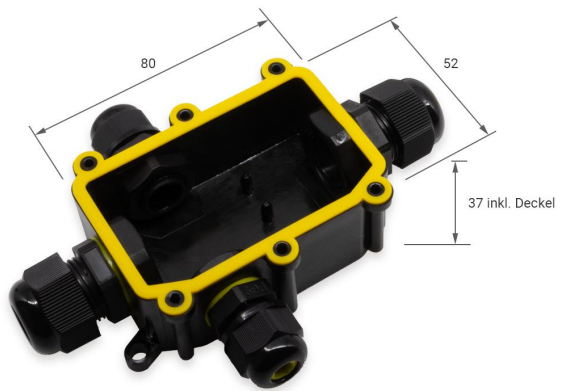

Art.-Nr. 4502: Verbindungsbox kreuz 4-fach 3-polig IP68 wasserdicht 24A 450V

Produktbilder

Angaben in mm

Produktbeschreibung

4-Wege Verbindungsbox für den Außenbereich

Die Verbindungsbox hat die Schutzart IP68 und wird daher aufgrund der Wasserdichtheit bevorzugt im Außenbereich und in Feuchträumen eingesetzt.

Mit dieser Verbindungsbox werden Verkabelungen von Garten-/Parkbeleuchtung, Wegbeleuchtung, Bodeneinbaustrahlern, Außenwerbetafeln, usw. umgesetzt.

Weitere technische Details

- Maximale Belastbarkeit: Spannung: 450V, Strom: 24A
- Für Kabeldurchmesser von 5 mm bis 12 mm geeignet
- Hohe Temperaturbeständigkeit
- Schutzart IP68 - wasserdichtes Design
- Kunststoff: PC
- Farbe: schwarz

Produktdaten

Allgemeine Produktdaten

Name	Verbindungsbox kreuz 4-fach 3-polig IP68 wasserdicht 24A 450V
Artikelnummer / SKU	4502
EAN	4063592016930
Hersteller EAN	4063592016930
Hersteller	LongLife LED GmbH by HK
Herkunftsland	China
Produktbreite	43 mm
Produktlänge	138 mm
Produkthöhe	36 mm