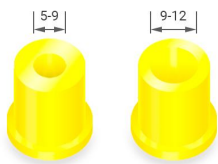

Art.-Nr. 4502: Verbindungsbox kreuz 4-fach 3-polig IP68 wasserdicht 24A 450V

Produktbilder

Angaben in mm

Produktbeschreibung

4-Wege Verbindungsbox für den Außenbereich

Die Verbindungsbox hat die Schutzart IP68 und wird daher aufgrund der Wasserdichtheit bevorzugt im Außenbereich und in Feuchträumen eingesetzt.

Mit dieser Verbindungsbox werden Verkabelungen von Garten-/Parkbeleuchtung, Wegbeleuchtung, Bodeneinbaustrahlern, Außenwerbetafeln, usw. umgesetzt.

Weitere technische Details

- Maximale Belastbarkeit: Spannung: 450V, Strom: 24A
- Für Kabeldurchmesser von 5 mm bis 12 mm geeignet
- Hohe Temperaturbeständigkeit
- Schutzart IP68 - wasserdichtes Design
- Kunststoff: PC
- Farbe: schwarz

Produktdaten

Allgemeine Produktdaten

Name	Verbindungsbox kreuz 4-fach 3-polig IP68 wasserdicht 24A 450V
Artikelnummer / SKU	4502
EAN	4063592016930
Hersteller EAN	4063592016930
Hersteller	LongLife LED GmbH by HK
Herkunftsland	China
Produktbreite	43 mm
Produktlänge	138 mm
Produkthöhe	36 mm