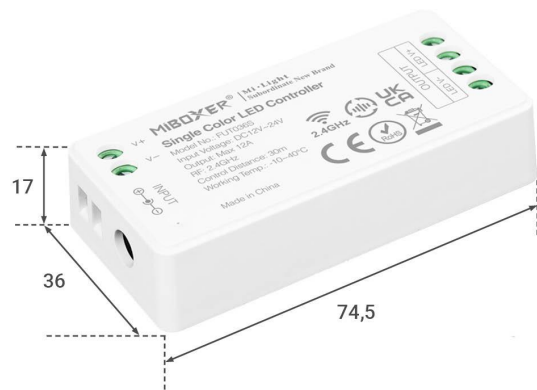

# Art.-Nr. 4495: MiBoxer LED Dimmer Mini 1 Kanal 12/24V LED Strip Panel Steuerung FUT036S

## Produktbilder

Angaben in mm