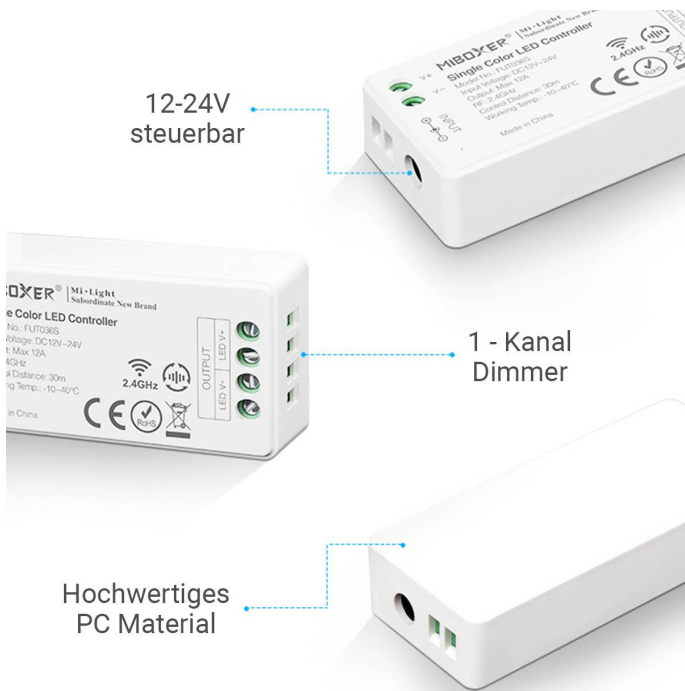

Angaben in mm