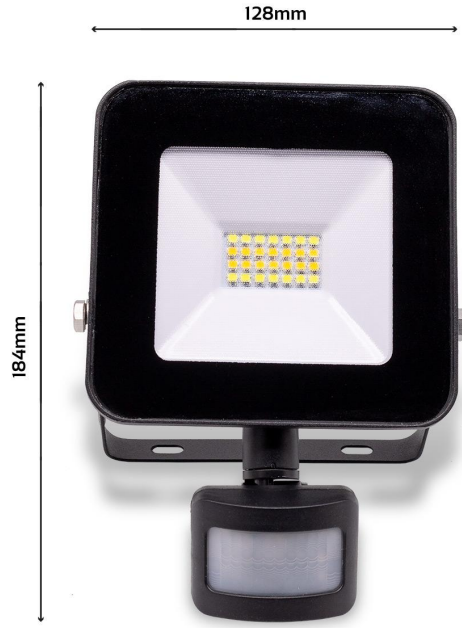

Smarte Gruppensteuerung

Steuern Sie ihr gesamtes Haus über eine einzige App!

Einfach per App steuerbar

tuya
Intelligence Inside

SCAN MICH

CCT Farbtemperatur frei wählbar

Farbtemperatur zwischen 2.700 - 6.500 Kelvin
stufenlos wählbar