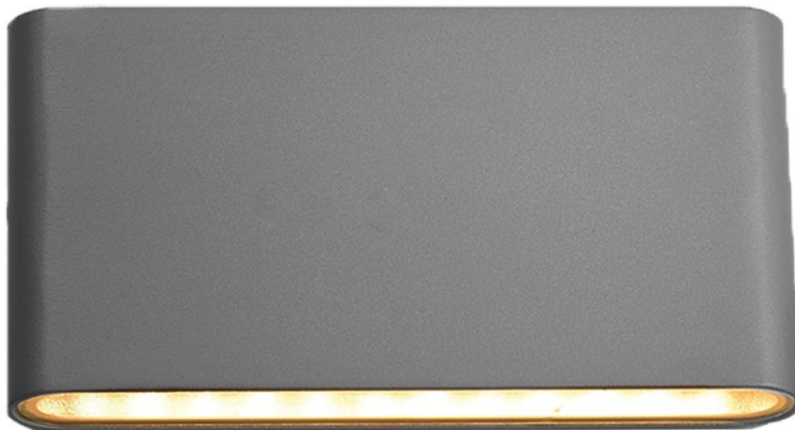

Art.-Nr. 4451: Wandleuchte Slide 12W UP and DOWN 3000K IP54 anthrazit RAL7016

Produktbilder

Produktbeschreibung

Flache LED Wandleuchte 12W UP & DOWN Warmweiß

Die LED Wandleuchte Slide UP & DOWN ist eine ideale Lösung für die Beleuchtung von Hauseingängen, Fluren oder Treppenhäusern. Ihr robustes, anthrazitfarbene Gehäuse aus Aludruckguss eignet sich für einen Einsatz in Innen- sowie Außenbereichen. Das zeitlos schlichte Design passt sich seiner Umgebung und den unterschiedlichsten Hausfassaden sehr gut an. Die LED Wandleuchte Slide UP & DOWN ist rundherum verschlossen und das warmweiße Licht der LEDs (3.000K) mit 480 Lumen wird nach oben und nach unten (also Up & Down) abgestrahlt.

Ihre Vorteile auf einen Blick:

- ideal für die effektvolle Beleuchtung von Hauseingängen und Außenbereichen
- schlichte, flache Bauweise (rd. 3 cm)
- robustes Gehäuse aus Aludruckguss, Schutzart IP54
- angenehm warmweißes Licht (3.000K, 480 lm)
- 2 Jahre Garantie

Die LED Wandleuchte Slide UP & DOWN ist mit langlebigen LEDs der Marke Epistar, Typ SMD2835, ausgestattet, die eine Nennlebensdauer von rund 25.000 Stunden und rund 100.000 Schaltzyklen haben. Die LED Wandleuchte verfügt über die Schutzart IP54 und ist bei Betriebstemperaturen zwischen minus 20 Grad bis plus 50 Grad einsetzbar.

Montageangaben

Aufbaulänge	29 mm
Aufbaubreite	175 mm

Produkteigenschaften - Lichttechnische Angaben

Dimmbar	Nein
Dimmbarkeit	nicht dimmbar
Farbtemperatur	3.000,000 K
Lichtfarbe	warmweiß

Nennlebensdauer	25000 Std.
Schutzart (IP)	IP54
Farbwiedergabe	>70 Ra
Abstrahlwinkel	120 Grad
Lichtstärke / Candela	1.300,000 cd
Schwenkbar	Nein
Akzentbeleuchtung	geeignet
LED-Chip-Typ	SMD2835
LED-Hersteller	EPISTAR
LED Anzahl	24
Eingebaute LEDs	Ja