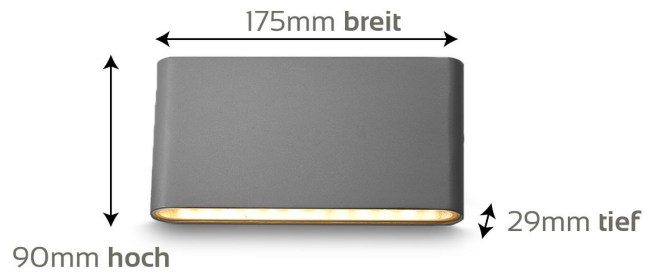

Art.-Nr. 4451: Wandleuchte Slide 12W UP and DOWN 3000K IP54 anthrazit RAL7016

Produktbilder

Produktbeschreibung

Flache LED Wandleuchte 12W UP & DOWN Warmweiß

Die LED Wandleuchte Slide UP & DOWN ist eine ideale Lösung für die Beleuchtung von Hauseingängen, Fluren oder Treppenhäusern. Ihr robustes, anthrazitfarbene Gehäuse aus Aludruckguss eignet sich für einen Einsatz in Innen- sowie Außenbereichen. Das zeitlos schlichte Design passt sich seiner Umgebung und den unterschiedlichsten Hausfassaden sehr gut an. Die LED Wandleuchte Slide UP & DOWN ist rundherum verschlossen und das warmweiße Licht der LEDs (3.000K) mit 480 Lumen wird nach oben und nach unten (also Up & Down) abgestrahlt.

Ihre Vorteile auf einen Blick:

- ideal für die effektvolle Beleuchtung von Hauseingängen und Außenbereichen
- schlichte, flache Bauweise (rd. 3 cm)
- robustes Gehäuse aus Aludruckguss, Schutzart IP54
- angenehm warmweißes Licht (3.000K, 480 lm)
- 2 Jahre Garantie

Montageangaben

Aufbaulänge	29 mm
Aufbaubreite	175 mm

Produkteigenschaften - Lichttechnische Angaben

Dimmbar	Nein
Dimmbarkeit	nicht dimmbar
Farbtemperatur	3.000,000 K
Lichtfarbe	warmweiß

Nennlebensdauer	25000 Std.
Schutzart (IP)	IP54
Farbwiedergabe	>70 Ra
Abstrahlwinkel	120 Grad
Lichtstärke / Candela	1.300,000 cd
Schwenkbar	Nein
Akzentbeleuchtung	geeignet
LED-Chip-Typ	SMD2835
LED-Hersteller	EPISTAR
LED Anzahl	24
Eingebaute LEDs	Ja

Maße, Gewicht und Optik

Gehäusefarbe	anthrazit
Produktbreite	175 mm

Produktlänge	29 mm
Produkthöhe	90 mm

Produkteigenschaften - Temperaturangaben

Betriebstemperatur (°C)	-20 °C bis +50 °C
-------------------------	-------------------