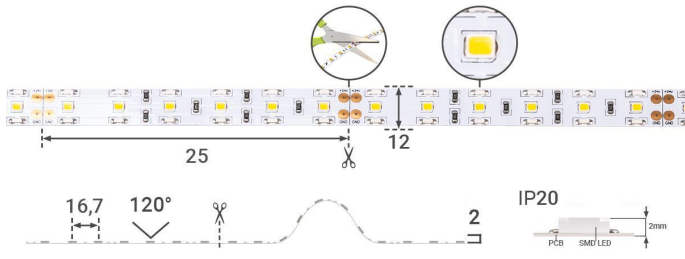

Art.-Nr. 4405: Strip 24V LED Streifen 5M 24W/m 180LED/m 12mm IP20 - Lichtfarbe: Neutralweiß 4000K

Produktbilder

Produkteigenschaften

HINWEIS:
Vor Gebrauch Montageoberfläche entfetten. Anschließend den Klebestreifen auf der Rückseite des LED-Streifens entfernen.

Art.-Nr. 4405

Angaben in mm

Produktbeschreibung

Strip Neutralweiß 24V LED Streifen 5M 24W/m 180LED/m 12mm IP20 4000K

Der 5 Meter lange LED-Streifen kann alle 25mm gekürzt werden und somit auf das gewünschte Maß angepasst werden. Nehmen Sie bitte die Kürzung nur an den Schnittmarkierungen vor, um die Funktionalität des Strips zu wahren. Der LED Streifen hat eine Breite von 12 mm. Rückseitig befindet sich auf dem Strip ein Klebestreifen zum Befestigen auf glatte und saubere Oberflächen. Mit der Angabe LED/m wird die LED-Dichte auf einem Streifen gemessen. Auf diesem LED-Strip befinden sich 180 LEDs pro Meter.

- Lebensdauer: ca. 50000 Stunden
- Schutzart: IP20
- Lichtfarbe: neutralweiß
- 180 LEDs pro Meter
- Stromaufnahme pro Meter: maximal 1000 mA pro Meter
- 6 LEDs pro Segment

Unser Tipp: Grundsätzlich empfehlen wir die Verwendung von Aluprofilen bei der Installation des 24 V/DC LED Streifens. Durch das Profil wird der Strip vor Beschädigungen von außen bewahrt und überschüssige Wärme wird schnell abgeleitet, was wiederum der Lebensdauer des Streifens zugutekommt. Mit geeignetem Zubehör (separat zu bestellen) wird der LED Streifen verlängert oder über das Eck verlegt.

Produkteigenschaften LED-Streifen

LEDs pro Meter	180
LEDs pro Segment	6
LED-Abstand	17 mm
Segmentlänge (teilbar alle x)	25 mm
Leistung pro Meter	24,000 W/m
Stromaufnahme pro Meter	1.000,000 mA/m
Lichtstrom pro Meter	1.680,000 lm/m
Nennlichtstrom pro Meter	1.680,000 lm/m
Streifenart	Classic