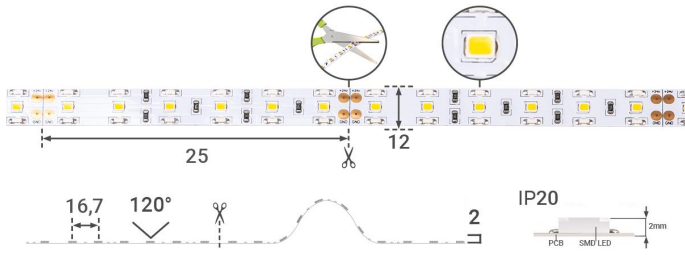

Produkteigenschaften

HINWEIS:
Vor Gebrauch Montageoberfläche entfetten. Anschließend den Klebestreifen auf der Rückseite des LED-Streifens entfernen.

Art.-Nr. 4404

Angaben in mm