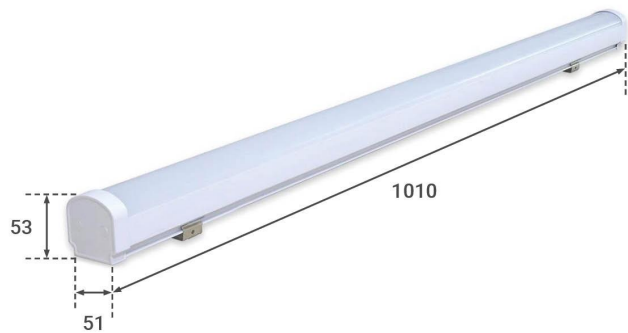

Art.-Nr. 4368: MiBoxer Linear Leuchte 1033mm 18W RGB+CCT 1.900lm IP66 Feuchtraumleuchte WiFi LL1-18

Produktbilder

Bis zu 16 Millionen Farben abbildbar

Angaben in mm

Produktbeschreibung

LED Feuchtraumleuchte 18W mit buntem Farblicht - MiBoxer

Die LED Leuchte hat eine Länge von 1010 mm, eine Höhe von 53 mm und eine Breite von 51 mm. Das Licht wird homogen durch die milchige Lichtaustrittsfläche abgegeben. Die Austrittsfläche besteht aus einer gegen UV geschützten Abdeckung aus Polycarbonat. Der Abstrahlwinkel beträgt 140°.