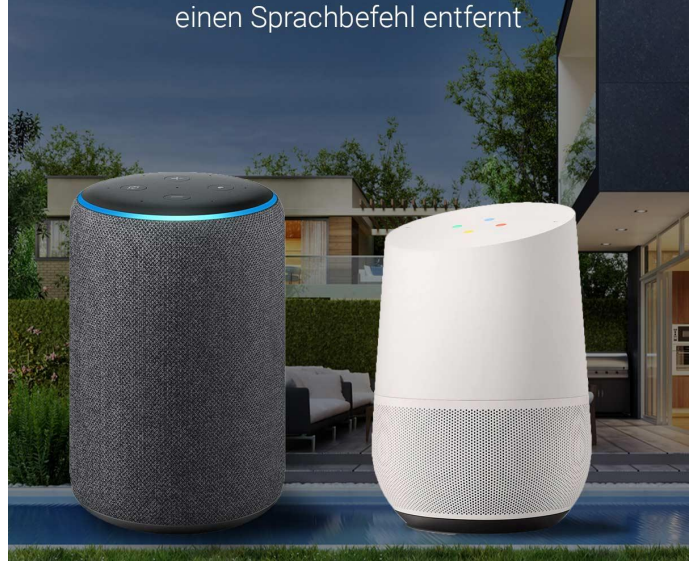

Art.-Nr. 4366: MiBoxer RGB+CCT Smart WiFi LED Controller IP67 5 Kanal 12/24V WiFi Tuya Alexa Google Steuerung WL5-WP

Produktbilder

CCT Farbtemperatur wählbar

Farbtemperatur zwischen 2700 - 6500K

Alexa/Google Home kompatibel

das Ein-/Ausschalten und Dimmen von Licht ist nur einen Sprachbefehl entfernt

Steuerbar mit Fernbedienung/Wandschalter

Separat erhältlich

Smart Home kompatibel

Lichtsteuerung per Smartphone mit der gratis MiBoxer App

Angaben in mm

Produktbeschreibung

Smarter Wifi Controller von MiBoxer für LED Beleuchtung

Wegen der Schutzart IP67 ist dieser Controller für LED Beleuchtung sowohl für den Außenbereich als auch für den Innenbereich geeignet. Die "7" in IP67 bedeutet, dass der Controller auch gegen zeitweises Untertauchen geschützt ist. Die Arbeitstemperatur befindet sich zwischen -20 °C und 45 °C. Der Controller ist von robustem Kunststoff umgeben.

Ansteuerung (separat zu bestellen)

Der Controller wird mit geeigneten MiBoxer Fernbedienungen (RGB CCT) oder MiBoxer Wandschalter (Einbau oder Aufbau) angesteuert.

Für die Sprachsteuerung über Amazon Alexa oder Google Assistant ist der smarte Controller bereits kompatibel. Mit den entsprechenden Sprachbefehlen schalten Sie die LED-Beleuchtung an oder aus, passen die Helligkeit an und wechseln die Lichtfarbe.