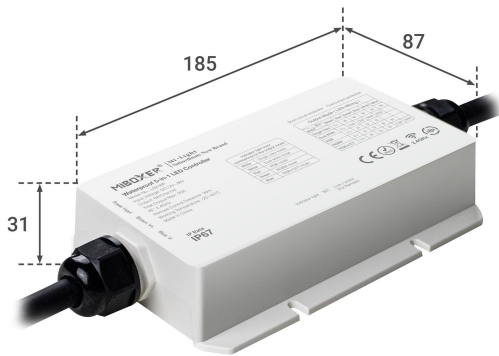

Art.-Nr. 4366: MiBoxer RGB+CCT Smart WiFi LED Controller IP67 5 Kanal 12/24V WiFi Tuya Alexa Google Steuerung WL5-WP

Produktbilder

CCT Farbtemperatur wählbar

Farbtemperatur zwischen 2700 - 6500K

Alexa/Google Home kompatibel

Angaben in mm

Produktbeschreibung

Smarter Wifi Controller von MiBoxer für LED Beleuchtung

Wegen der Schutzart IP67 ist dieser Controller für LED Beleuchtung sowohl für den Außenbereich als auch für den Innenbereich geeignet. Die "7" in IP67 bedeutet, dass der Controller auch gegen zeitweises Untertauchen geschützt ist. Die Arbeitstemperatur befindet sich zwischen -20 °C und 45 °C. Der Controller ist von robustem Kunststoff umgeben.

Über diesen MiBoxer Controller wird die Farbeinstellung, Farbtemperatur und die Dimmbarkeit der LED Beleuchtung gesteuert.

Die Anschlusskabel an beiden Enden sind jeweils 180 mm lang.

5in1 Lösung - dieser Controller ist verwendbar für einfarbige, CCT, RGB, RGBW und RGB CCT Beleuchtung.

Produktdaten

Allgemeine Produktdaten

Name	MiBoxer RGB+CCT Smart WiFi LED Controller IP67 5 Kanal 12/24V WiFi Tuya Alexa Google Steuerung WL5-WP
Artikelnummer / SKU	4366
EAN	4063592010853
Hersteller EAN	4063592010853
Hersteller	MiBoxer
Besonderheiten	dimmbar
Garantie	2 Jahre
Schutzklasse (nach EN 61140 und VDE 0140-1)	III
Herkunftsland	China
Dimmbar	Ja
Dimmbarkeit	über Fernbedienung
Schutzart (IP)	IP67
Smart Home Systeme	Wi-Fi, Amazon Alexa, MiBoxer
Rahmenfarbe	weiß
Eingebaute LEDs	Nein
Eingangsspannung (V)	12 V/DC, 24 V/DC, 36 V/DC
Netzteil	extern
Gehäusefarbe	weiß
Produktbreite	87 mm
Produktlänge	185 mm
Produkthöhe	31 mm