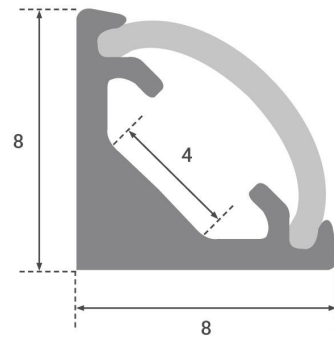

Art.-Nr. 4314: LED Eck-Profil eloxiert 8 x 8mm opal 200cm

Produktbilder

200cm

BEFESTIGUNGSCLIPS
4 Stück

ENDKAPPEN
2 Stück

Angaben in mm

Produktbeschreibung

Eloxiertes Eck-Aluprofil mit opaler Abdeckung

Dieser Artikel ist als Sperrgut gekennzeichnet und somit vom normalen Versand ausgeschlossen.

Im Lieferumfang enthalten

- LED Eck-Profil eloxiert 8 x 8 mm (Länge: 200 cm) mit milchiger Abdeckung
- Vier Halte-Clips für die Anbringung
- Zwei Endkappen für den sauberen Abschluss des Profils

Dieses Aluprofil wird in Ecken verbaut. Die Klebefläche für LED-Streifen ist entsprechend geneigt, sodass das Licht gerade durch die opale Abdeckung abgegeben wird. Durch die opale Abdeckung sind Lichtpunkte nicht sichtbar.

Produkteigenschaften Alu-Profile

Aluprofilform	Eckprofil
LED Streifenbreite	3.5, 4 mm