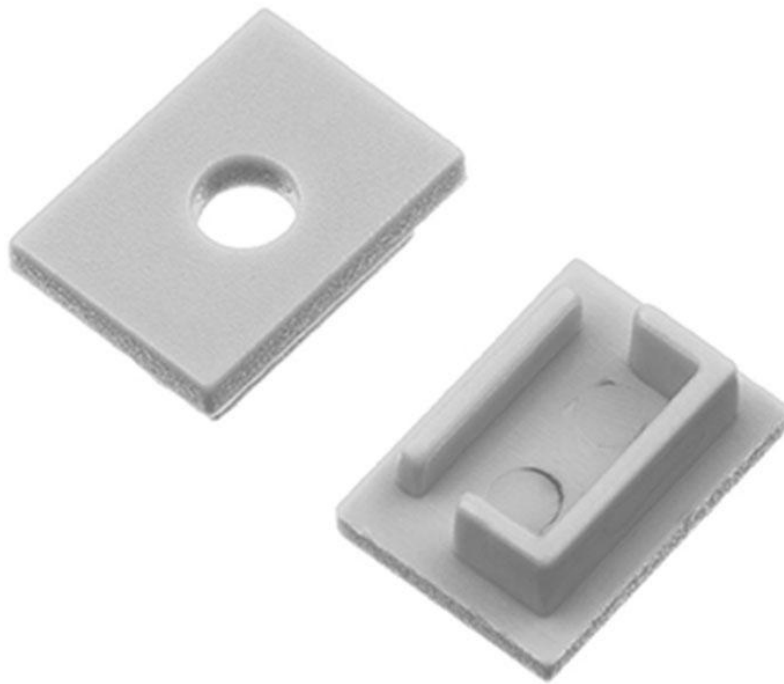

Art.-Nr. 4313: 1 Paar Endkappen für LED Fliesen Abschluss-Profil (4312, 4596)

Produktbilder

Produktbeschreibung

1 Paar Endkappen für LED-Fliesenabschlussprofil (Art.Nr. 4312)

Bei Bedarf können Endkappen für das LED-Fliesenabschlussprofil dazu bestellt werden. Mögliche scharfe Ränder werden so abgedeckt und es gelangt kein unnötiger Schmutz in das Profil. Auch für die optische Wahrnehmung ist diese finale Fertigstellung sinnvoll.

Produktdaten

Allgemeine Produktdaten

Name	1 Paar Endkappen für LED Fliesen Abschluss-Profil (4312, 4596)
Artikelnummer / SKU	4313
EAN	4063592010266
Hersteller EAN	4063592010266
Hersteller	LongLife LED GmbH by HK
Garantie	2 Jahre
Herkunftsland	China
Gewicht	0,002 kg
Netto-Gewicht des Produktes	0,002 kg