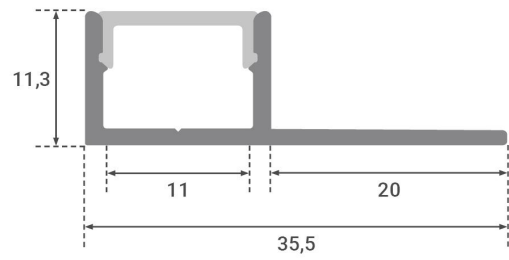

Art.-Nr. 4312: LED Fliesen Abschluss-Profil eloxiert opal 200cm

Produktbilder

200cm

ENDKAPPEN
2 Stück

Angaben in mm

Produktbeschreibung

LED-Fliesenabschlussprofil mit opaler Abdeckung

Dieser Artikel ist als Sperrgut gekennzeichnet und somit vom normalen Versand ausgeschlossen.

Im Lieferumfang enthalten

- LED Fliesen Abschluss-Profil eloxiert (Länge: 200 cm) mit milchiger Abdeckung
- Vier Halte-Clips für die Anbringung
- Zwei Endkappen für den sauberen Abschluss des Profils

Das 200 cm lange Fliesenabschlussprofil ermöglicht dort Lichtakzente zu setzen, wo Fliesen verlegt werden. Ein Fliesenabschlussprofil kommt häufig dann zum Einsatz, wenn es zu einem Raumwechsel kommt mit unterschiedlichen Fliesentypen oder um Übergänge von Bodentypen (Fliesen - Teppich). Mit dem **LED-Fliesenabschlussprofil** schaffen Sie Übergänge, z.B. Boden - Wand oder Boden - Badewanne etc., die lichtgestalterisch herausgearbeitet werden und den Räumlichkeiten sofort einen modernen Touch geben und vielleicht sogar bei Ihren Gästen für einen Wow-Effekt sorgen.

Montageangaben

Montageart	Einbau, Wandmontage
Aufbaulänge	2000 mm
Aufbaubreite	16 mm
Einbaulänge	2000 mm
Einbaubreite	20 mm
Abdeckung	satiniert
Produktlänge	2,000 m
Produktbreite	36 mm
Produktlänge	2000 mm
Produkthöhe	11 mm
Länge des Produktes (z.B. Strips, Kabel etc)	2,000 Meter