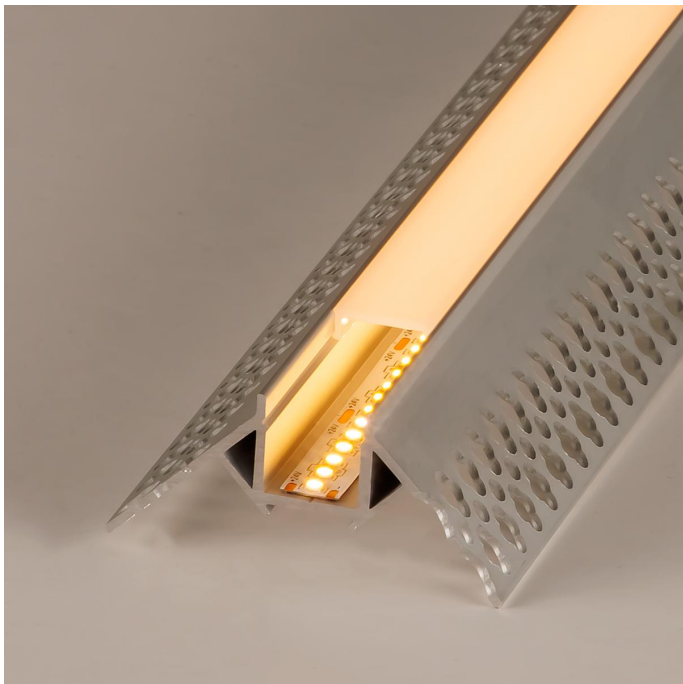

ENDKAPPEN
2 Stück