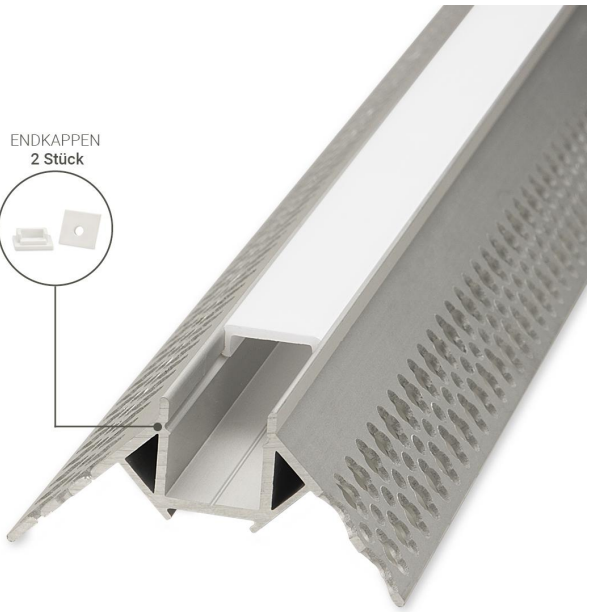

ENDKAPPEN
2 Stück