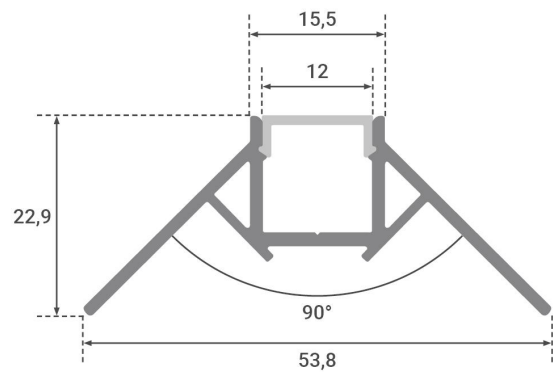

## Produktbilder

200cm

ENDKAPPEN  
2 Stück

Angaben in mm

Das Profil ist für maximal **12 mm Breite** Streifen geeignet.

## Montageangaben

Montageart	Einbau, Wandmontage
Aufbaulänge	2000 mm
Einbaulänge	2000 mm
Einbaubreite	16 mm
Einbautiefe	15 mm
Gehäusefarbe	silber / chrom
Abdeckung	satiniert
Produktlänge	2,000 m
Produktbreite	54 mm
Produktlänge	2000 mm
Produkthöhe	23 mm
Länge des Produktes (z.B. Strips, Kabel etc)	2,000 Meter