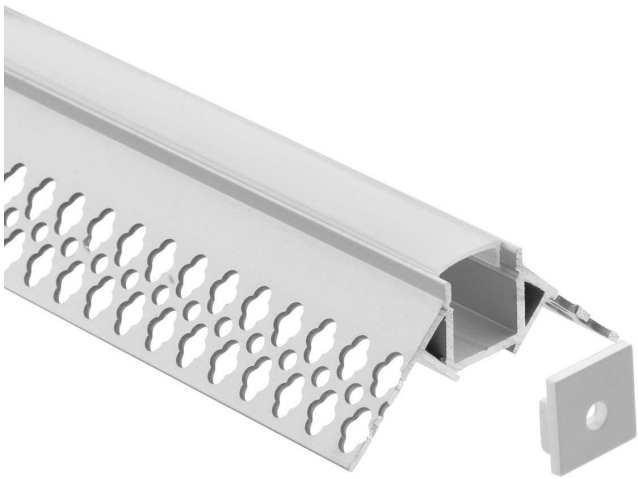

ENDKAPPEN
2 Stück

Angaben in mm