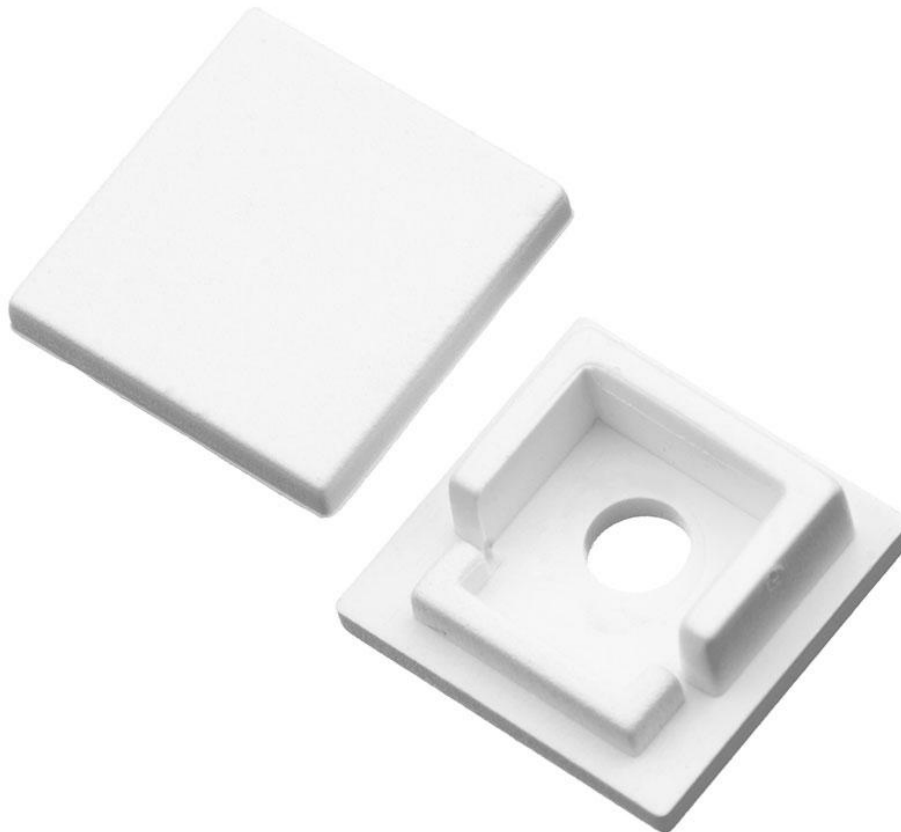

Art.-Nr. 4309: 1 Paar Endkappen für LED Trockenbau Inneneck-Profil (4308)

Produktbilder

Produktbeschreibung

1 Paar Endkappen für das Trockenbau Inneneck-Profil (Art.Nr. 4308)

Bei Bedarf können Endkappen für das Inneneck-Profil dazu bestellt werden.

Mögliche scharfe Ränder werden so abgedeckt und es gelangt kein unnötiger Schmutz in das Profil. Auch für die optische Wahrnehmung ist diese finale Fertigstellung sinnvoll.

Produktdaten

Allgemeine Produktdaten

Name	1 Paar Endkappen für LED Trockenbau Inneneck-Profil (4308)
Artikelnummer / SKU	4309
EAN	4063592010228
Hersteller EAN	4063592010228
Hersteller	LongLife LED GmbH by HK
Garantie	2 Jahre
Herkunftsland	China
Gehäusefarbe	grau
Produktbreite	16 mm
Produktlänge	3 mm
Gewicht	0,002 kg
Netto-Gewicht des Produktes	0,002 kg