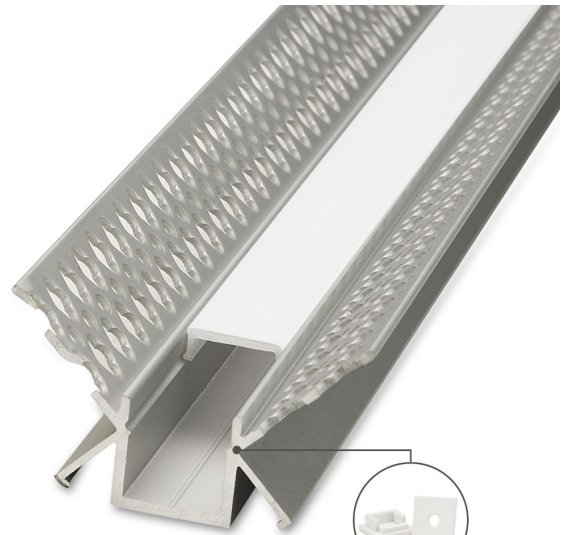

Art.-Nr. 4308: LED Trockenbau Inneneck- Profil eloxiert opal 200cm

Produktbilder

200cm

ENDKAPPEN
2 Stück

Angaben in mm

Produktbeschreibung

Trockenbau-Inneneck-Aluprofil für LED Streifen

Im Lieferumfang enthalten

- LED Trockenbau Inneneck-Profil eloxiert (Länge: 200 cm) mit milchiger Abdeckung
- Vier Halte-Clips für die Anbringung
- Zwei Endkappen für den sauberen Abschluss des Profils

Aluprofile mit LED-Streifen werden gerne in der Lichtgestaltung eines Raumes integriert. Dieses Aluprofil wird **in 90° Grad Innenecken** horizontal oder vertikal verbaut. Dunkle Ecken werden mit diesem Eckprofil modern ausgeleuchtet. Und bei der Auswahl des LED-Streifens sind Sie frei. Entweder optieren Sie für einen einfarbigen Strip oder einen mehrfarbigen Strip. Falls Sie sich für einen einfarbigen Strip entscheiden, dann wird die warmweiße Lichtfarbe eher in Räumen mit einem gemütlichen Charakter eingesetzt. Neutralweißes oder kaltweißes Licht wird gerne in Büros oder Küchen verwendet. Durch die opale Abdeckung sind Lichtpunkte nicht auszumachen.

Die Aluprofile schützen den LED-Streifen vor mechanischen Wechselwirkungen. Ferner wird überschüssige Wärme des LED-Strips schnell über das Aluminiumprofil weggeleitet, was wiederum der langen Lebensdauer des Strips zugutekommt. Das Profil ist eloxiert und daher korrosionsbeständig.

Montageangaben

Montageart	Einbau, Wandmontage
Aufbaulänge	2000 mm
Einbaulänge	2000 mm
Einbaubreite	31 mm
Einbaudurchmesser	16 mm
Gehäusefarbe	silber / chrom
Abdeckung	satiniert
Produktlänge	2,000 m
Produktbreite	47 mm
Produktlänge	2000 mm
Produkthöhe	27 mm