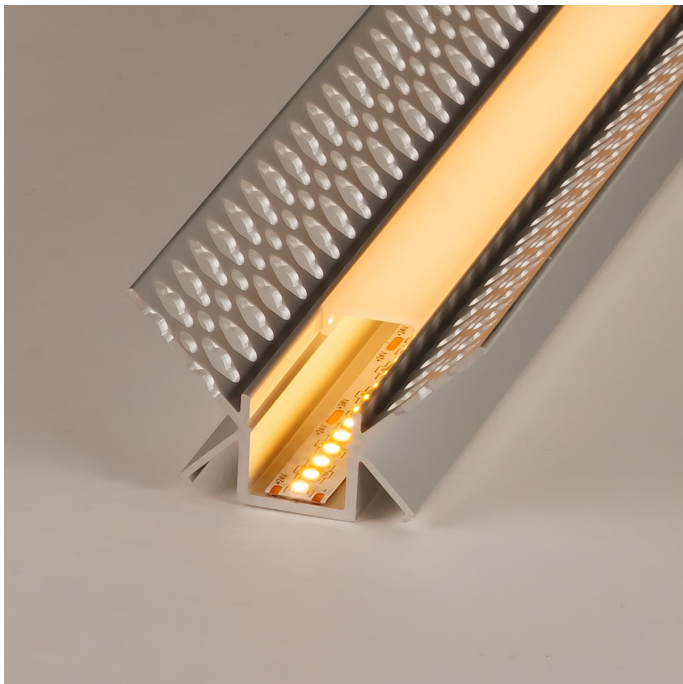

Art.-Nr. 4308: LED Trockenbau Inneneck- Profil eloxiert opal 200cm

Produktbilder

200cm

ENDKAPPEN
2 Stück

Angaben in mm

Produktbeschreibung

Trockenbau-Inneneck-Aluprofil für LED Streifen

Im Lieferumfang enthalten

- LED Trockenbau Inneneck-Profil eloxiert (Länge: 200 cm) mit milchiger Abdeckung
- Vier Halte-Clips für die Anbringung
- Zwei Endkappen für den sauberen Abschluss des Profils

Aluprofile mit LED-Streifen werden gerne in der Lichtgestaltung eines Raumes integriert. Dieses Aluprofil wird **in 90° Grad Innenecken** horizontal oder vertikal verbaut. Dunkle Ecken werden mit diesem Eckprofil modern ausgeleuchtet. Und bei der Auswahl des LED-Streifens sind Sie frei. Entweder optieren Sie für einen einfarbigen Strip oder einen mehrfarbigen Strip. Falls Sie sich für einen einfarbigen Strip entscheiden, dann wird die warmweiße Lichtfarbe eher in Räumen mit einem gemütlichen Charakter eingesetzt. Neutralweißes oder kaltweißes Licht wird gerne in Büros oder Küchen verwendet. Durch die opale Abdeckung sind Lichtpunkte nicht auszumachen.

Die Aluprofile schützen den LED-Streifen vor mechanischen Wechselwirkungen. Ferner wird überschüssige Wärme des LED-Strips schnell über das Aluminiumprofil weggeleitet, was wiederum der langen Lebensdauer des Strips zugutekommt. Das Profil ist eloxiert und daher korrosionsbeständig.

Montageangaben

Montageart	Einbau, Wandmontage
Aufbaulänge	2000 mm
Einbaulänge	2000 mm
Einbaubreite	31 mm
Einbaudurchmesser	16 mm
Gehäusefarbe	silber / chrom
Abdeckung	satiniert
Produktlänge	2,000 m
Produktbreite	47 mm
Produktlänge	2000 mm
Produkthöhe	27 mm