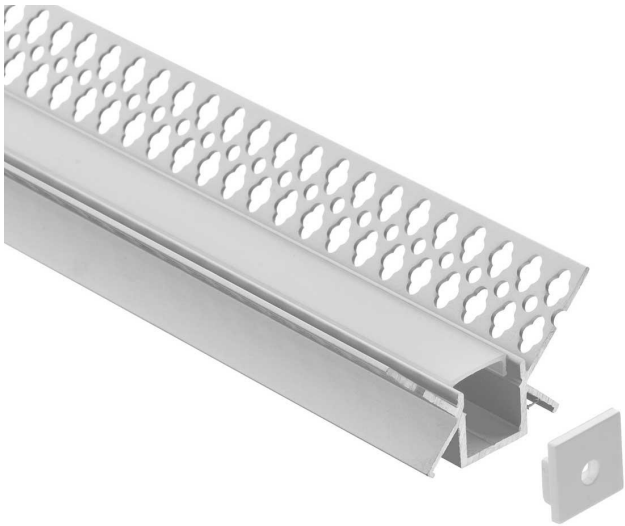

Art.-Nr. 4308: LED Trockenbau Inneneck- Profil eloxiert opal 200cm

Produktbilder

200cm

ENDKAPPEN
2 Stück

Angaben in mm

Produktbeschreibung

Trockenbau-Inneneck-Aluprofil für LED Streifen

Im Lieferumfang enthalten

- LED Trockenbau Inneneck-Profil eloxiert (Länge: 200 cm) mit milchiger Abdeckung
- Vier Halte-Clips für die Anbringung
- Zwei Endkappen für den sauberen Abschluss des Profils

Aluprofile mit LED-Streifen werden gerne in der Lichtgestaltung eines Raumes integriert. Dieses Aluprofil wird **in 90° Grad Innenecken** horizontal oder vertikal verbaut. Dunkle Ecken werden mit diesem Eckprofil modern ausgeleuchtet. Und bei der Auswahl des LED-Streifens sind Sie frei. Entweder optieren Sie für einen einfarbigen Strip oder einen mehrfarbigen Strip. Falls Sie sich für einen einfarbigen Strip entscheiden, dann wird die warmweiße Lichtfarbe eher in Räumen mit einem gemütlichen Charakter eingesetzt. Neutralweißes oder kaltweißes Licht wird gerne in Büros oder Küchen verwendet. Durch die opale Abdeckung sind Lichtpunkte nicht auszumachen.

Die Aluprofile schützen den LED-Streifen vor mechanischen Wechselwirkungen. Ferner wird überschüssige Wärme des LED-Strips schnell über das Aluminiumprofil weggeleitet, was wiederum der langen Lebensdauer des Strips zugutekommt. Das Profil ist eloxiert und daher korrosionsbeständig.

Montageangaben

Montageart	Einbau, Wandmontage
Aufbaulänge	2000 mm
Einbaulänge	2000 mm
Einbaubreite	31 mm
Einbaudurchmesser	16 mm
Gehäusefarbe	silber / chrom
Abdeckung	satiniert
Produktlänge	2,000 m
Produktbreite	47 mm
Produktlänge	2000 mm
Produkthöhe	27 mm