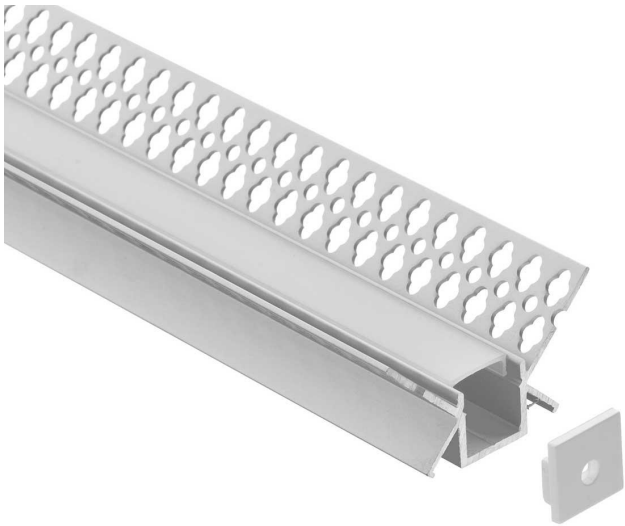

Angaben in mm