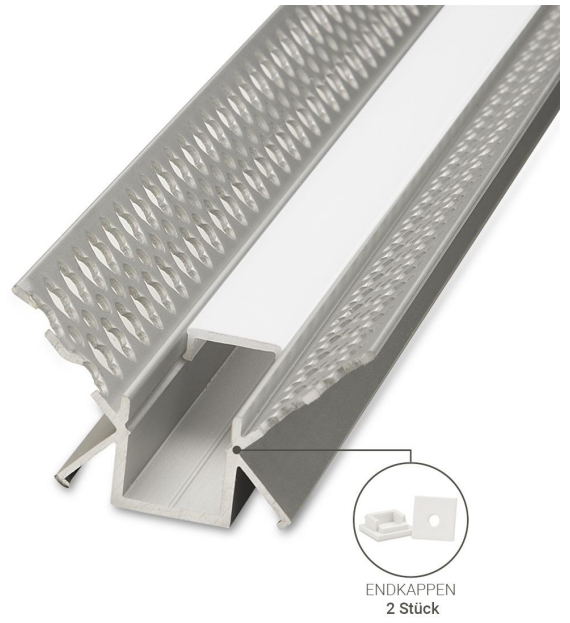

Angaben in mm