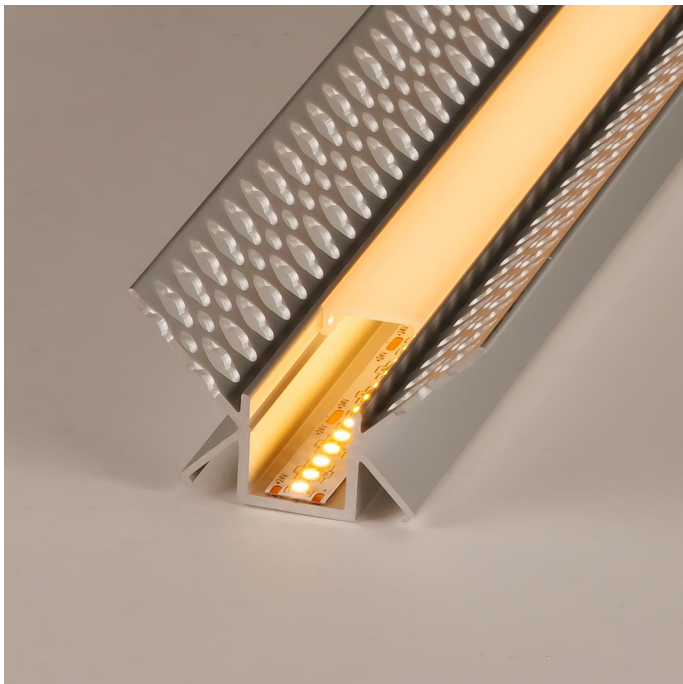

Angaben in mm