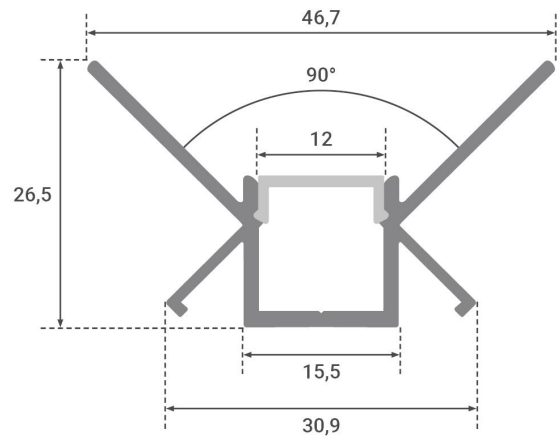

## Produktbilder

200cm

Angaben in mm

### Im Lieferumfang enthalten

- LED Trockenbau Inneneck-Profil eloxiert (Länge: 200 cm) mit milchiger Abdeckung
- Vier Halte-Clips für die Anbringung
- Zwei Endkappen für den sauberen Abschluss des Profils

### Montageangaben

Montageart	Einbau, Wandmontage
Aufbaulänge	2000 mm
Einbaulänge	2000 mm
Einbaubreite	31 mm
Einbaudurchmesser	16 mm
Gehäusefarbe	silber / chrom
Abdeckung	satiniert
Produktlänge	2,000 m
Produktbreite	47 mm
Produktlänge	2000 mm
Produkthöhe	27 mm
Länge des Produktes (z.B. Strips, Kabel etc)	2,000 Meter