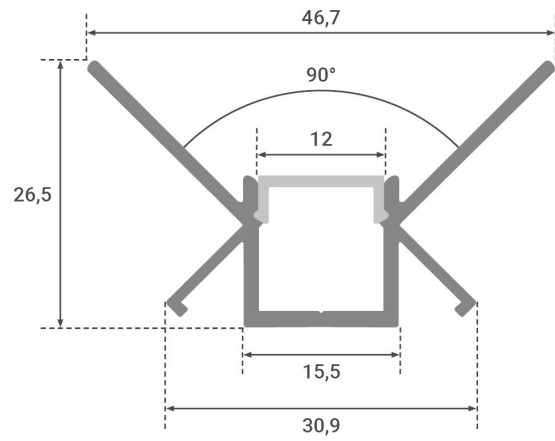

Art.-Nr. 4308: LED Trockenbau Inneneck- Profil eloxiert opal 200cm

Produktbilder

200cm

ENDKAPPEN
2 Stück

Angaben in mm

Produktbeschreibung

Trockenbau-Inneneck-Aluprofil für LED Streifen

Im Lieferumfang enthalten

- LED Trockenbau Inneneck-Profil eloxiert (Länge: 200 cm) mit milchiger Abdeckung
- Vier Halte-Clips für die Anbringung
- Zwei Endkappen für den sauberen Abschluss des Profils

Aluprofile mit LED-Streifen werden gerne in der Lichtgestaltung eines Raumes integriert. Dieses Aluprofil wird **in 90° Grad Innenecken** horizontal oder vertikal verbaut. Dunkle Ecken werden mit diesem Eckprofil modern ausgeleuchtet. Und bei der Auswahl des LED-Streifens sind Sie frei. Entweder optieren Sie für einen einfarbigen Strip oder einen mehrfarbigen Strip. Falls Sie sich für einen einfarbigen Strip entscheiden, dann wird die warmweiße Lichtfarbe eher in Räumen mit einem gemütlichen Charakter eingesetzt. Neutralweißes oder kaltweißes Licht wird gerne in Büros oder Küchen verwendet. Durch die opale Abdeckung sind Lichtpunkte nicht auszumachen.

Montageangaben

Montageart	Einbau, Wandmontage
Aufbaulänge	2000 mm
Einbaulänge	2000 mm
Einbaubreite	31 mm
Einbaudurchmesser	16 mm
Gehäusefarbe	silber / chrom
Abdeckung	satiniert
Produktlänge	2,000 m
Produktbreite	47 mm
Produktlänge	2000 mm
Produkthöhe	27 mm

Länge des Produktes (z.B. Strips, Kabel etc)	2,000 Meter
--	-------------

Produkteigenschaften Alu-Profile

Aluprofilform	Fugen-Einbauprofil
LED Streifenbreite	3.5, 4, 5, 6, 7, 8, 9, 10, 11, 12 mm