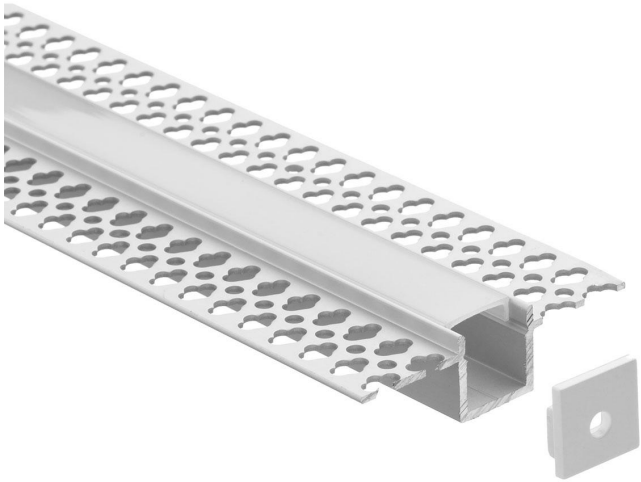

Art.-Nr. 4306: LED Trockenbau U-Einbau- Profil eloxiert 55,5 x 15mm opal - Länge: 200cm

Produktbilder

200cm

ENDKAPPEN
2 Stück

Angaben in mm

Produktbeschreibung

U-Alueinbauprofile für Trockenwände

Dieser Artikel ist als Sperrgut gekennzeichnet und somit vom normalen Versand ausgeschlossen.

Im Lieferumfang enthalten

- LED Trockenbau U-Einbau-Profil eloxiert 55,5 x 15 mm (Länge: 200 cm) mit milchiger Abdeckung
- Vier Halte-Clips für die Anbringung
- Zwei Endkappen für den sauberen Abschluss des Profils

In einem U-Aluprofil wird ein **LED-Streifen** geklebt. Schon hier bieten sich eine Vielzahl an Auswahlmöglichkeiten. Einfarbige LEDs, mehrfarbige LED und die Ansteuerungsmöglichkeiten. Für den Trockenbau existieren **LED Aluprofile**, die z.B. zwischen Gipskartonwänden oder Rigipswänden eingelassen werden können. So werden zusätzliche Lichtquellen angelegt, die z.B. bei der Grundbeleuchtung eines Raumes unterstützen und auf jeden Fall Orientierung bei Dunkelheit geben. Der Lichtaustritt erfolgt durch eine opale Abdeckung. Einzelne Lichtpunkte des LED-Streifens sind so nicht sichtbar. Bitte achten Sie auf die Breite und der Höhe des LED-Streifens, damit ein problemloser Einbau in das Profil möglich ist.

Der LED Streifen wird durch das Aluprofil geschützt. Da überschüssige Wärme durch das Aluprofil schnell abgeführt wird, profitieren Sie zusätzlich von einer langen Lebensdauer des LED-Streifens.

Das Profil ist für maximal **12 mm Breite** Streifen geeignet.