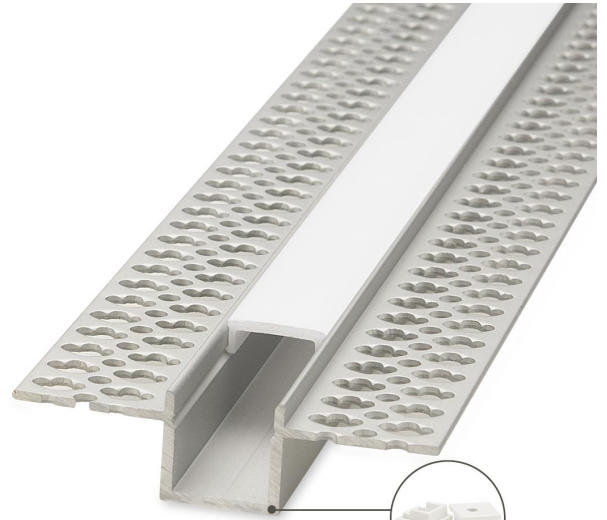

# Art.-Nr. 4306: LED Trockenbau U-Einbau- Profil eloxiert 55,5 x 15mm opal - Länge: 200cm

## Produktbilder

200cm

ENDKAPPEN  
2 Stück

Angaben in mm

### Im Lieferumfang enthalten

- LED Trockenbau U-Einbau-Profil eloxiert 55,5 x 15 mm (Länge: 200 cm) mit milchiger Abdeckung
- Vier Halte-Clips für die Anbringung
- Zwei Endkappen für den sauberen Abschluss des Profils

In einem U-Aluprofil wird ein **LED-Streifen** geklebt. Schon hier bieten sich eine Vielzahl an Auswahlmöglichkeiten. Einfarbige LEDs, mehrfarbige LED und die Ansteuerungsmöglichkeiten. Für den Trockenbau existieren **LED Aluprofile**, die z.B. zwischen Gipskartonwänden oder Rigipswänden eingelassen werden können. So werden zusätzliche Lichtquellen angelegt, die z.B. bei der Grundbeleuchtung eines Raumes unterstützen und auf jeden Fall Orientierung bei Dunkelheit geben. Der Lichtaustritt erfolgt durch eine opale Abdeckung. Einzelne Lichtpunkte des LED-Streifens sind so nicht sichtbar. Bitte achten Sie auf die Breite und der Höhe des LED-Streifens, damit ein problemloser Einbau in das Profil möglich ist.