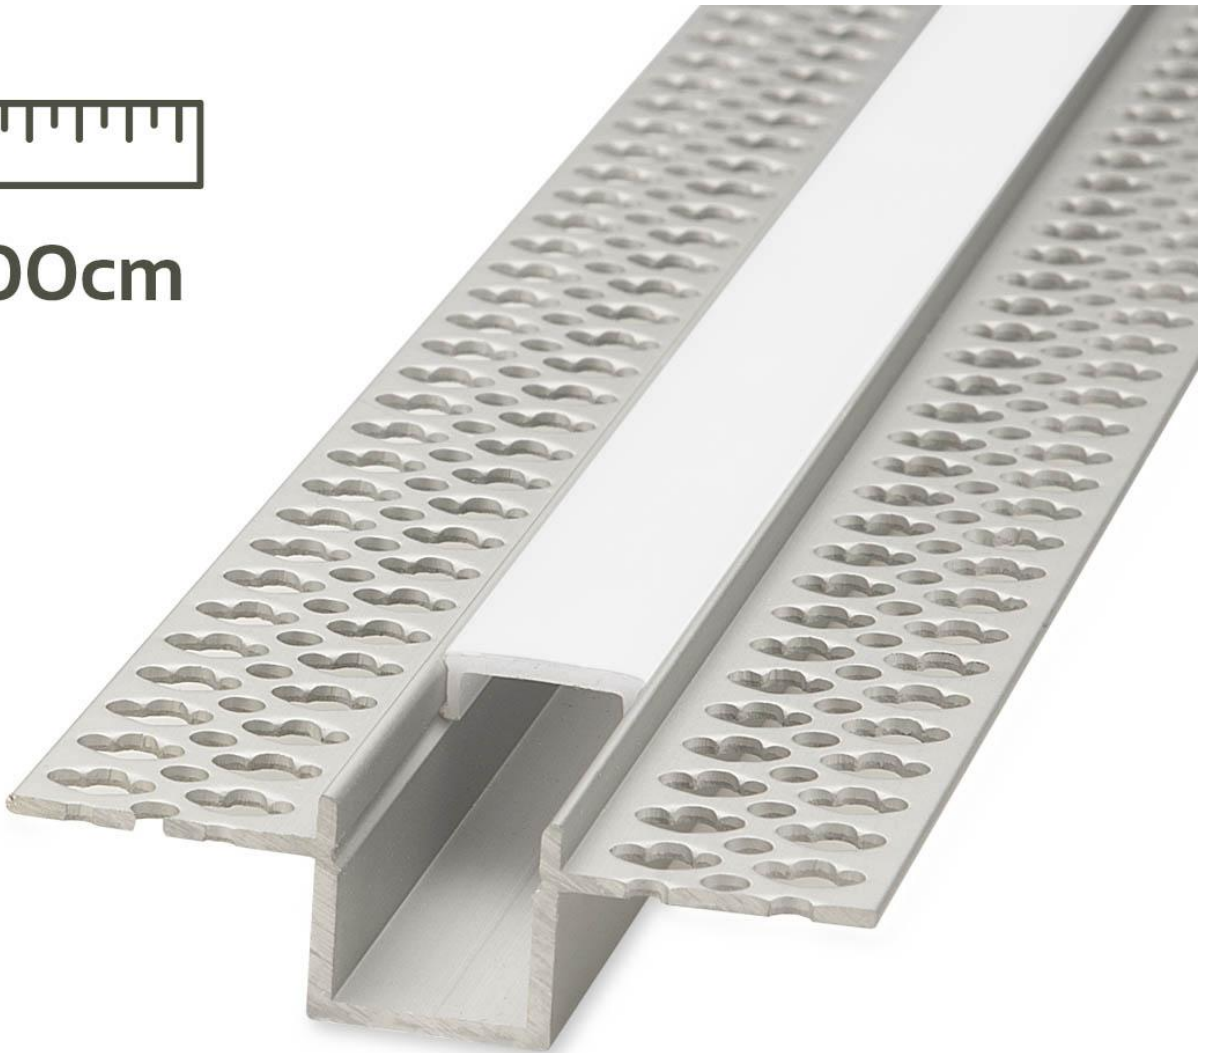

Art.-Nr. 4306: LED Trockenbau U-Einbau- Profil eloxiert 55,5 x 15mm opal - Länge: 200cm

Produktbilder

200cm

ENDKAPPEN
2 Stück

Angaben in mm

Produktbeschreibung

U-Alueinbauprofile für Trockenwände

Dieser Artikel ist als Sperrgut gekennzeichnet und somit vom normalen Versand ausgeschlossen.

Im Lieferumfang enthalten

- LED Trockenbau U-Einbau-Profil eloxiert 55,5 x 15 mm (Länge: 200 cm) mit milchiger Abdeckung
- Vier Halte-Clips für die Anbringung
- Zwei Endkappen für den sauberen Abschluss des Profils

In einem U-Aluprofil wird ein **LED-Streifen** geklebt. Schon hier bieten sich eine Vielzahl an Auswahlmöglichkeiten. Einfarbige LEDs, mehrfarbige LED und die Ansteuerungsmöglichkeiten. Für den Trockenbau existieren **LED Aluprofile**, die z.B. zwischen Gipskartonwänden oder Rigipswänden eingelassen werden können. So werden zusätzliche Lichtquellen angelegt, die z.B. bei der Grundbeleuchtung eines Raumes unterstützen und auf jeden Fall Orientierung bei Dunkelheit geben. Der Lichtaustritt erfolgt durch eine opale Abdeckung. Einzelne Lichtpunkte des LED-Streifens sind so nicht sichtbar. Bitte achten Sie auf die Breite und der Höhe des LED-Streifens, damit ein problemloser Einbau in das Profil möglich ist.

Der LED Streifen wird durch das Aluprofil geschützt. Da überschüssige Wärme durch das Aluprofil schnell abgeführt wird, profitieren Sie zusätzlich von einer langen Lebensdauer des LED-Streifens.

Das Profil ist für maximal **12 mm Breite** Streifen geeignet.