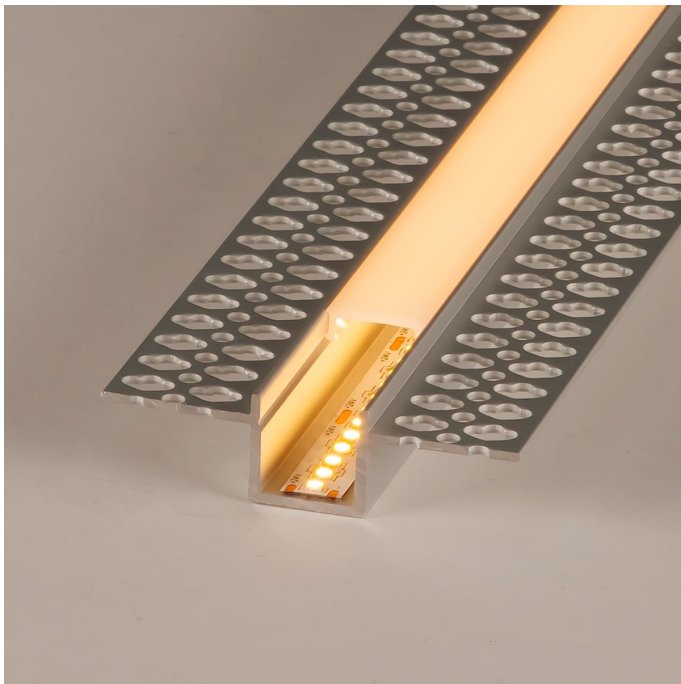

Art.-Nr. 4306: LED Trockenbau U-Einbau- Profil eloxiert 55,5 x 15mm opal - Länge: 200cm

Produktbilder

200cm

ENDKAPPEN
2 Stück

Angaben in mm

Produktbeschreibung

U-Alueinbauprofile für Trockenwände

Dieser Artikel ist als Sperrgut gekennzeichnet und somit vom normalen Versand ausgeschlossen.

Im Lieferumfang enthalten

- LED Trockenbau U-Einbau-Profil eloxiert 55,5 x 15 mm (Länge: 200 cm) mit milchiger Abdeckung
- Vier Halte-Clips für die Anbringung
- Zwei Endkappen für den sauberen Abschluss des Profils

In einem U-Aluprofil wird ein **LED-Streifen** geklebt. Schon hier bieten sich eine Vielzahl an Auswahlmöglichkeiten. Einfarbige LEDs, mehrfarbige LED und die Ansteuerungsmöglichkeiten. Für den Trockenbau existieren **LED Aluprofile**, die z.B. zwischen Gipskartonwänden oder Rigipswänden eingelassen werden können. So werden zusätzliche Lichtquellen angelegt, die z.B. bei der Grundbeleuchtung eines Raumes unterstützen und auf jeden Fall Orientierung bei Dunkelheit geben. Der Lichtaustritt erfolgt durch eine opale Abdeckung. Einzelne Lichtpunkte des LED-Streifens sind so nicht sichtbar. Bitte achten Sie auf die Breite und der Höhe des LED-Streifens, damit ein problemloser Einbau in das Profil möglich ist.

Der LED Streifen wird durch das Aluprofil geschützt. Da überschüssige Wärme durch das Aluprofil schnell abgeführt wird, profitieren Sie zusätzlich von einer langen Lebensdauer des LED-Streifens.

Das Profil ist für maximal **12 mm Breite** Streifen geeignet.