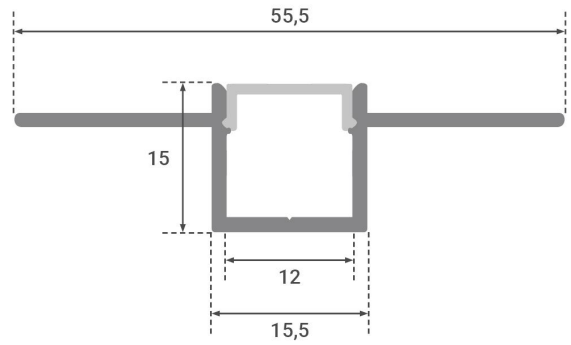

# Art.-Nr. 4306: LED Trockenbau U-Einbau- Profil eloxiert 55,5 x 15mm opal - Länge: 200cm

## Produktbilder

200cm

ENDKAPPEN  
2 Stück

Angaben in mm

### Im Lieferumfang enthalten

- LED Trockenbau U-Einbau-Profil eloxiert 55,5 x 15 mm (Länge: 200 cm) mit milchiger Abdeckung
- Vier Halte-Clips für die Anbringung
- Zwei Endkappen für den sauberen Abschluss des Profils