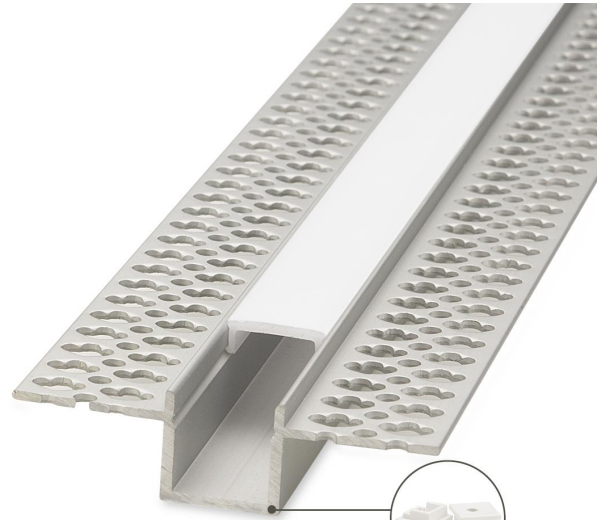

Art.-Nr. 4306: LED Trockenbau U-Einbau- Profil eloxiert 55,5 x 15mm opal - Länge: 200cm

Produktbilder

200cm

ENDKAPPEN
2 Stück

Angaben in mm

Produktbeschreibung

U-Alueinbauprofile für Trockenwände

Dieser Artikel ist als Sperrgut gekennzeichnet und somit vom normalen Versand ausgeschlossen.

Im Lieferumfang enthalten

- LED Trockenbau U-Einbau-Profil eloxiert 55,5 x 15 mm (Länge: 200 cm) mit milchiger Abdeckung
- Vier Halte-Clips für die Anbringung
- Zwei Endkappen für den sauberen Abschluss des Profils

In einem U-Aluprofil wird ein **LED-Streifen** geklebt. Schon hier bieten sich eine Vielzahl an Auswahlmöglichkeiten. Einfarbige LEDs, mehrfarbige LED und die Ansteuerungsmöglichkeiten. Für den Trockenbau existieren **LED Aluprofile**, die z.B. zwischen Gipskartonwänden oder Rigipswänden eingelassen werden können. So werden zusätzliche Lichtquellen angelegt, die z.B. bei der Grundbeleuchtung eines Raumes unterstützen und auf jeden Fall Orientierung bei Dunkelheit geben. Der Lichtaustritt erfolgt durch eine opale Abdeckung. Einzelne Lichtpunkte des LED-Streifens sind so nicht sichtbar. Bitte achten Sie auf die Breite und der Höhe des LED-Streifens, damit ein problemloser Einbau in das Profil möglich ist.

Der LED Streifen wird durch das Aluprofil geschützt. Da überschüssige Wärme durch das Aluprofil schnell abgeführt wird, profitieren Sie zusätzlich von einer langen Lebensdauer des LED-Streifens.

Das Profil ist für maximal **12 mm Breite** Streifen geeignet.