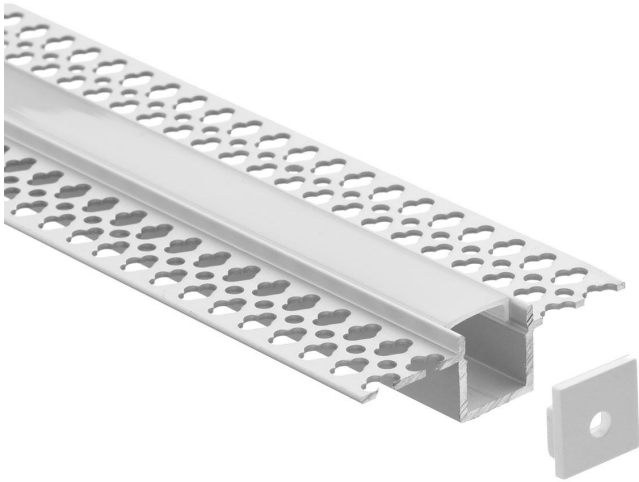

Art.-Nr. 4306: LED Trockenbau U-Einbau- Profil eloxiert 55,5 x 15mm opal - Länge: 200cm

Produktbilder

200cm

ENDKAPPEN
2 Stück

Angaben in mm

Produktbeschreibung

U-Alueinbauprofile für Trockenwände

Dieser Artikel ist als Sperrgut gekennzeichnet und somit vom normalen Versand ausgeschlossen.

Im Lieferumfang enthalten

- LED Trockenbau U-Einbau-Profil eloxiert 55,5 x 15 mm (Länge: 200 cm) mit milchiger Abdeckung
- Vier Halte-Clips für die Anbringung
- Zwei Endkappen für den sauberen Abschluss des Profils

In einem U-Aluprofil wird ein **LED-Streifen** geklebt. Schon hier bieten sich eine Vielzahl an Auswahlmöglichkeiten. Einfarbige LEDs, mehrfarbige LED und die Ansteuerungsmöglichkeiten. Für den Trockenbau existieren **LED Aluprofile**, die z.B. zwischen Gipskartonwänden oder Rigipswänden eingelassen werden können. So werden zusätzliche Lichtquellen angelegt, die z.B. bei der Grundbeleuchtung eines Raumes unterstützen und auf jeden Fall Orientierung bei Dunkelheit geben. Der Lichtaustritt erfolgt durch eine opale Abdeckung. Einzelne Lichtpunkte des LED-Streifens sind so nicht sichtbar. Bitte achten Sie auf die Breite und der Höhe des LED-Streifens, damit ein problemloser Einbau in das Profil möglich ist.

Der LED Streifen wird durch das Aluprofil geschützt. Da überschüssige Wärme durch das Aluprofil schnell abgeführt wird, profitieren Sie zusätzlich von einer langen Lebensdauer des LED-Streifens.

Das Profil ist für maximal **12 mm Breite** Streifen geeignet.