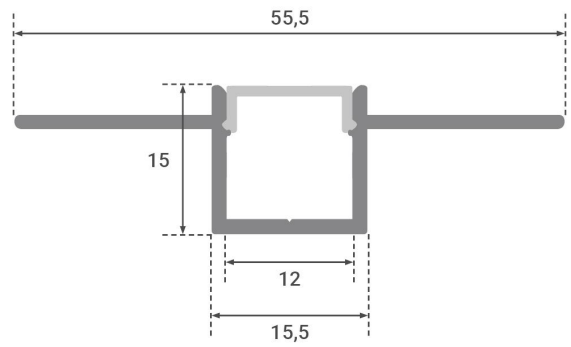

Art.-Nr. 4306: LED Trockenbau U-Einbau- Profil eloxiert 55,5 x 15mm opal - Länge: 200cm

Produktbilder

200cm

ENDKAPPEN
2 Stück

Angaben in mm

Produktbeschreibung

U-Alueinbauprofile für Trockenwände

Dieser Artikel ist als Sperrgut gekennzeichnet und somit vom normalen Versand ausgeschlossen.

Im Lieferumfang enthalten

- LED Trockenbau U-Einbau-Profil eloxiert 55,5 x 15 mm (Länge: 200 cm) mit milchiger Abdeckung
- Vier Halte-Clips für die Anbringung
- Zwei Endkappen für den sauberen Abschluss des Profils

Produktdaten

Allgemeine Produktdaten

Name	LED Trockenbau U-Einbau-Profil eloxiert 55,5 x 15mm opal - Länge: 200cm
Artikelnummer / SKU	4306
EAN	4063592010198
Hersteller EAN	4063592010198
Hersteller	LongLife LED GmbH by HK
Garantie	2 Jahre
Prüfzeichen	CE
Herkunftsland	China
Aufbaulänge	2000 mm
Einbaulänge	2000 mm
Einbaubreite	16 mm
Einbautiefe	11 mm
Gehäusefarbe	silber / chrom
Abdeckung	satiniert
Produktlänge	2,000 m
Produktbreite	56 mm
Produktlänge	2000 mm
Produkthöhe	15 mm
Länge des Produktes (z.B. Strips, Kabel etc)	2,000 Meter

Produkteigenschaften Alu-Profile

Aluprofilform	Fugen-Einbauprofil
---------------	--------------------

LED Streifenbreite

3.5, 4, 5, 6, 7, 8, 9, 10, 11, 12 mm