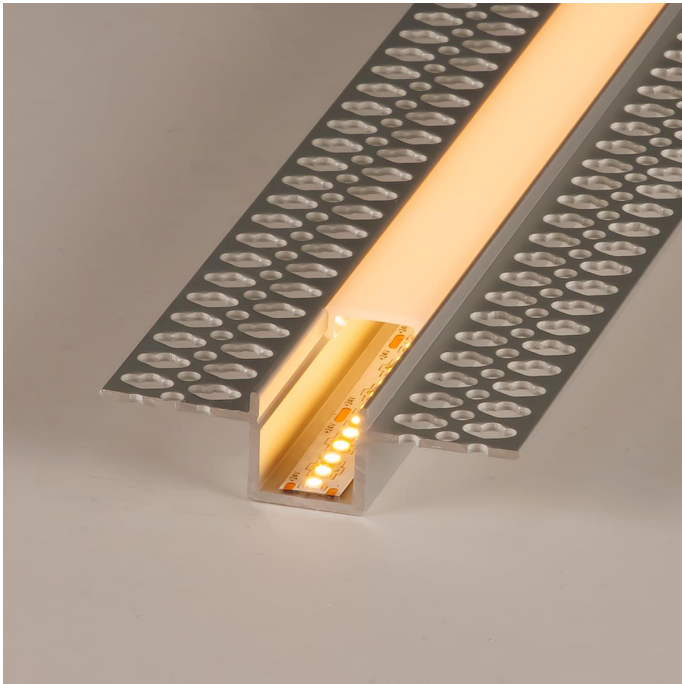

Art.-Nr. 4306: LED Trockenbau U-Einbau- Profil eloxiert 55,5 x 15mm opal - Länge: 200cm

Produktbilder

200cm

ENDKAPPEN
2 Stück

Angaben in mm

Produktbeschreibung

U-Alueinbauprofile für Trockenwände

Dieser Artikel ist als Sperrgut gekennzeichnet und somit vom normalen Versand ausgeschlossen.

Im Lieferumfang enthalten

- LED Trockenbau U-Einbau-Profil eloxiert 55,5 x 15 mm (Länge: 200 cm) mit milchiger Abdeckung
- Vier Halte-Clips für die Anbringung
- Zwei Endkappen für den sauberen Abschluss des Profils

In einem U-Aluprofil wird ein **LED-Streifen** geklebt. Schon hier bieten sich eine Vielzahl an Auswahlmöglichkeiten. Einfarbige LEDs, mehrfarbige LED und die Ansteuerungsmöglichkeiten. Für den Trockenbau existieren **LED Aluprofile**, die z.B. zwischen Gipskartonwänden oder Rigipswänden eingelassen werden können. So werden zusätzliche Lichtquellen angelegt, die z.B. bei der Grundbeleuchtung eines Raumes unterstützen und auf jeden Fall Orientierung bei Dunkelheit geben. Der Lichtaustritt erfolgt durch eine opale Abdeckung. Einzelne Lichtpunkte des LED-Streifens sind so nicht sichtbar. Bitte achten Sie auf die Breite und der Höhe des LED-Streifens, damit ein problemloser Einbau in das Profil möglich ist.

Der LED Streifen wird durch das Aluprofil geschützt. Da überschüssige Wärme durch das Aluprofil schnell abgeführt wird, profitieren Sie zusätzlich von einer langen Lebensdauer des LED-Streifens.

Das Profil ist für maximal **12 mm Breite** Streifen geeignet.