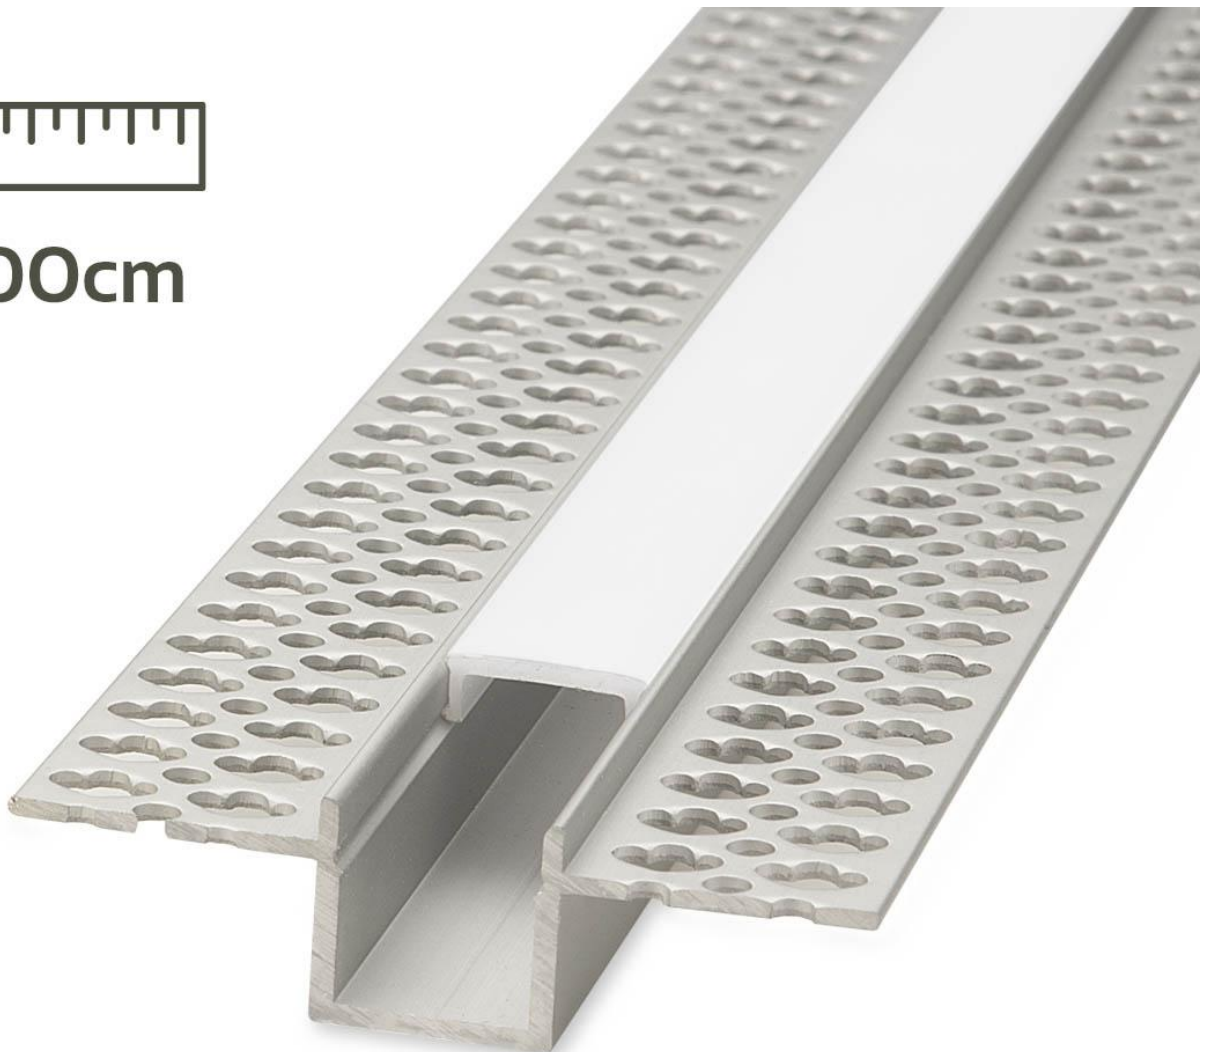

# Art.-Nr. 4306: LED Trockenbau U-Einbau- Profil eloxiert 55,5 x 15mm opal - Länge: 200cm

## Produktbilder

200cm

ENDKAPPEN  
2 Stück

Angaben in mm

### Im Lieferumfang enthalten

- LED Trockenbau U-Einbau-Profil eloxiert 55,5 x 15 mm (Länge: 200 cm) mit milchiger Abdeckung
- Vier Halte-Clips für die Anbringung
- Zwei Endkappen für den sauberen Abschluss des Profils

In einem U-Aluprofil wird ein **LED-Streifen** geklebt. Schon hier bieten sich eine Vielzahl an Auswahlmöglichkeiten. Einfarbige LEDs, mehrfarbige LED und die Ansteuerungsmöglichkeiten. Für den Trockenbau existieren **LED Aluprofile**, die z.B. zwischen Gipskartonwänden oder Rigipswänden eingelassen werden können. So werden zusätzliche Lichtquellen angelegt, die z.B. bei der Grundbeleuchtung eines Raumes unterstützen und auf jeden Fall Orientierung bei Dunkelheit geben. Der Lichtaustritt erfolgt durch eine opale Abdeckung. Einzelne Lichtpunkte des LED-Streifens sind so nicht sichtbar. Bitte achten Sie auf die Breite und der Höhe des LED-Streifens, damit ein problemloser Einbau in das Profil möglich ist.