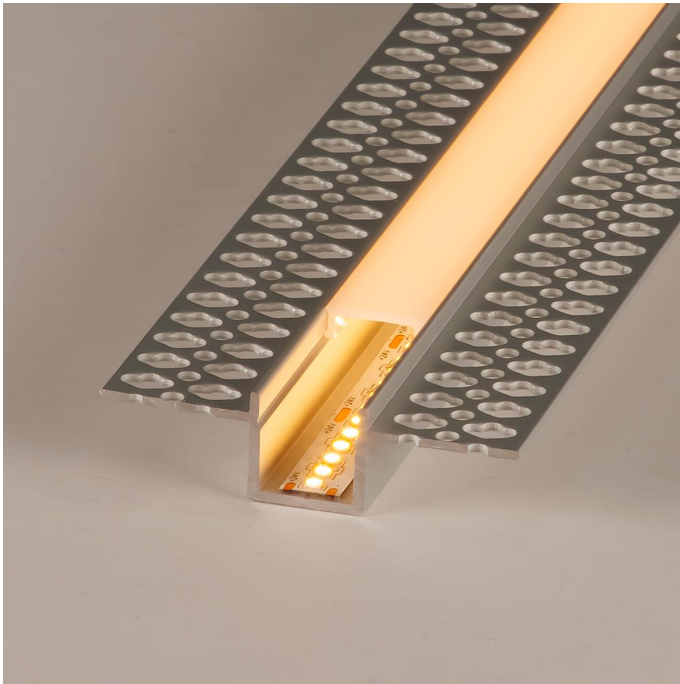

Angaben in mm