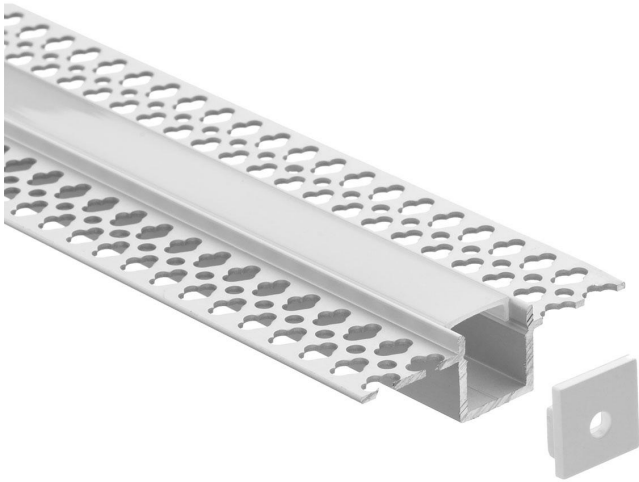

# Art.-Nr. 4306: LED Trockenbau U-Einbau- Profil eloxiert 55,5 x 15mm opal - Länge: 200cm

## Produktbilder

200cm

ENDKAPPEN  
2 Stück

Angaben in mm

### Im Lieferumfang enthalten

- LED Trockenbau U-Einbau-Profil eloxiert 55,5 x 15 mm (Länge: 200 cm) mit milchiger Abdeckung
- Vier Halte-Clips für die Anbringung
- Zwei Endkappen für den sauberen Abschluss des Profils

In einem U-Aluprofil wird ein **LED-Streifen** geklebt. Schon hier bieten sich eine Vielzahl an Auswahlmöglichkeiten. Einfarbige LEDs, mehrfarbige LED und die Ansteuerungsmöglichkeiten. Für den Trockenbau existieren **LED Aluprofile**, die z.B. zwischen Gipskartonwänden oder Rigipswänden eingelassen werden können. So werden zusätzliche Lichtquellen angelegt, die z.B. bei der Grundbeleuchtung eines Raumes unterstützen und auf jeden Fall Orientierung bei Dunkelheit geben. Der Lichtaustritt erfolgt durch eine opale Abdeckung. Einzelne Lichtpunkte des LED-Streifens sind so nicht sichtbar. Bitte achten Sie auf die Breite und der Höhe des LED-Streifens, damit ein problemloser Einbau in das Profil möglich ist.