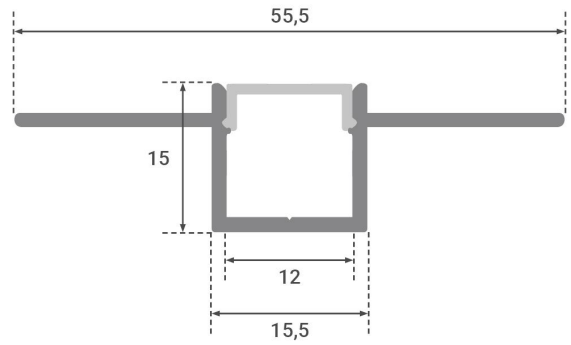

Art.-Nr. 4306: LED Trockenbau U-Einbau- Profil eloxiert 55,5 x 15mm opal - Länge: 200cm

Produktbilder

200cm

ENDKAPPEN
2 Stück

Angaben in mm

Produktbeschreibung

U-Alueinbauprofile für Trockenwände

Dieser Artikel ist als Sperrgut gekennzeichnet und somit vom normalen Versand ausgeschlossen.

Im Lieferumfang enthalten

- LED Trockenbau U-Einbau-Profil eloxiert 55,5 x 15 mm (Länge: 200 cm) mit milchiger Abdeckung
- Vier Halte-Clips für die Anbringung
- Zwei Endkappen für den sauberen Abschluss des Profils

Produktdaten

Allgemeine Produktdaten

Name	LED Trockenbau U-Einbau-Profil eloxiert 55,5 x 15mm opal - Länge: 200cm
Artikelnummer / SKU	4306
EAN	4063592010198
Hersteller EAN	4063592010198
Hersteller	LongLife LED GmbH by HK
Garantie	2 Jahre
Prüfzeichen	CE
Herkunftsland	China
Aufbaulänge	2000 mm
Einbaulänge	2000 mm
Einbaubreite	16 mm
Einbautiefe	11 mm
Gehäusefarbe	silber / chrom
Abdeckung	satiniert
Produktlänge	2,000 m
Produktbreite	56 mm
Produktlänge	2000 mm
Produkthöhe	15 mm
Länge des Produktes (z.B. Strips, Kabel etc)	2,000 Meter

Produkteigenschaften Alu-Profile

Aluprofilform	Fugen-Einbauprofil
---------------	--------------------

LED Streifenbreite

3.5, 4, 5, 6, 7, 8, 9, 10, 11, 12 mm