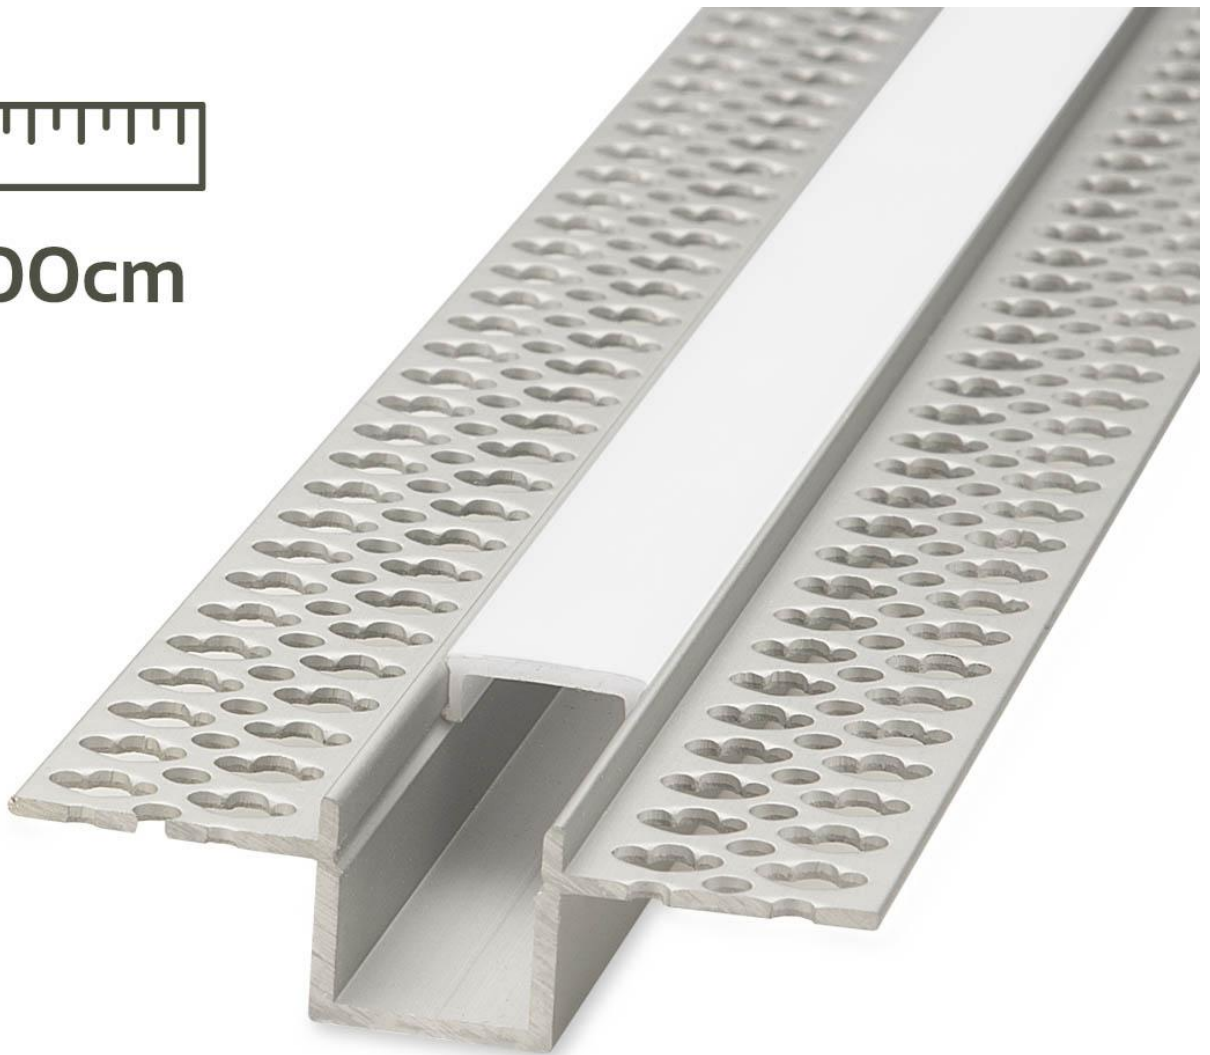

Art.-Nr. 4306: LED Trockenbau U-Einbau- Profil eloxiert 55,5 x 15mm opal - Länge: 200cm

Produktbilder

200cm

ENDKAPPEN
2 Stück

Angaben in mm

Produktbeschreibung

U-Alueinbauprofile für Trockenwände

Dieser Artikel ist als Sperrgut gekennzeichnet und somit vom normalen Versand ausgeschlossen.

Im Lieferumfang enthalten

- LED Trockenbau U-Einbau-Profil eloxiert 55,5 x 15 mm (Länge: 200 cm) mit milchiger Abdeckung
- Vier Halte-Clips für die Anbringung
- Zwei Endkappen für den sauberen Abschluss des Profils

In einem U-Aluprofil wird ein **LED-Streifen** geklebt. Schon hier bieten sich eine Vielzahl an Auswahlmöglichkeiten. Einfarbige LEDs, mehrfarbige LED und die Ansteuerungsmöglichkeiten. Für den Trockenbau existieren **LED Aluprofile**, die z.B. zwischen Gipskartonwänden oder Rigipswänden eingelassen werden können. So werden zusätzliche Lichtquellen angelegt, die z.B. bei der Grundbeleuchtung eines Raumes unterstützen und auf jeden Fall Orientierung bei Dunkelheit geben. Der Lichtaustritt erfolgt durch eine opale Abdeckung. Einzelne Lichtpunkte des LED-Streifens sind so nicht sichtbar. Bitte achten Sie auf die Breite und der Höhe des LED-Streifens, damit ein problemloser Einbau in das Profil möglich ist.

Der LED Streifen wird durch das Aluprofil geschützt. Da überschüssige Wärme durch das Aluprofil schnell abgeführt wird, profitieren Sie zusätzlich von einer langen Lebensdauer des LED-Streifens.

Das Profil ist für maximal **12 mm Breite** Streifen geeignet.