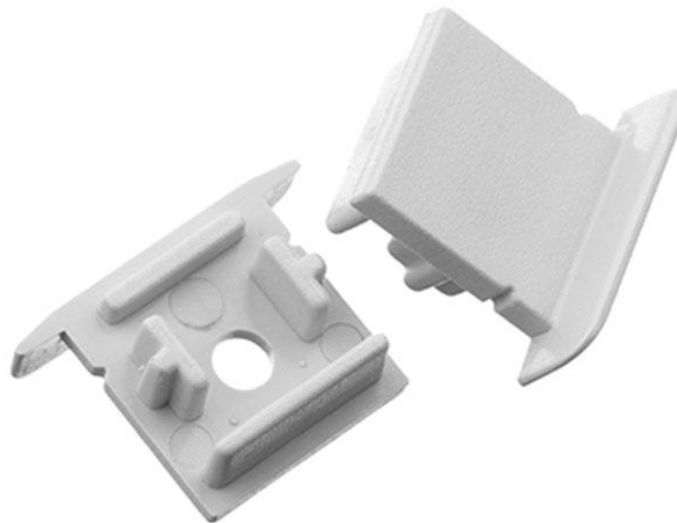

Art.-Nr. 4304: 1 Paar Endkappen für Fugen- Profil 20 x 15mm (4303, 4597)

Produktbilder

Produktbeschreibung

1 Paar Endkappen für das Fugenprofil (Art.Nr. 4303)

Bei Bedarf können Endkappen für das 20x15 mm Fugenprofil dazu bestellt werden.

Mögliche scharfe Ränder werden so abgedeckt und es gelangt kein unnötiger Schmutz in das Profil. Auch für die optische Wahrnehmung ist diese finale Fertigstellung sinnvoll.

Produktdaten

Allgemeine Produktdaten

Name	1 Paar Endkappen für Fugen-Profil 20 x 15mm (4303, 4597)
Artikelnummer / SKU	4304
EAN	4063592010174
Hersteller EAN	4063592010174
Hersteller	LongLife LED GmbH by HK
Garantie	2 Jahre
Herkunftsland	China
Gewicht	0,002 kg
Netto-Gewicht des Produktes	0,002 kg