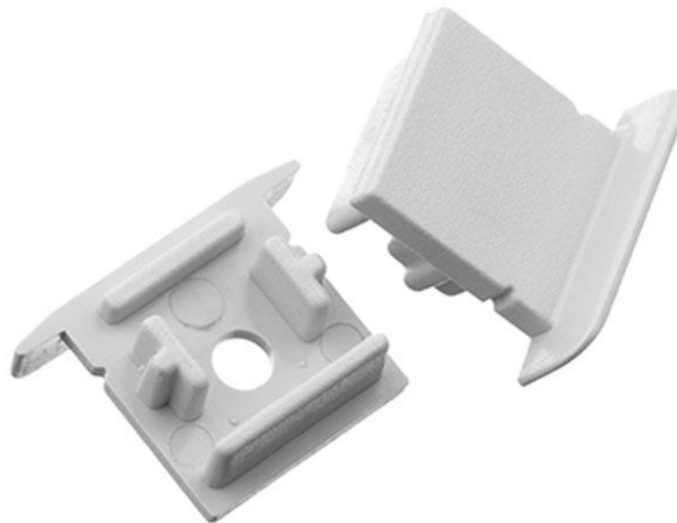

Art.-Nr. 4304: 1 Paar Endkappen für Fugen- Profil 20 x 15mm (4303, 4597)

Produktbilder

Produktbeschreibung

1 Paar Endkappen für das LED Fugen-Profil eloxiert 20 x 15mm opal (Art-Nr. 4303)

Bei Bedarf können Endkappen für das 20x15 mm Fugenprofil dazu bestellt werden.

Mögliche scharfe Ränder werden so abgedeckt und es gelangt kein unnötiger Schmutz in das Profil. Auch für die optische Wahrnehmung ist diese finale Fertigstellung sinnvoll.

Produktdaten

Allgemeine Produktdaten

Name	1 Paar Endkappen für Fugen-Profil 20 x 15mm (4303, 4597)
Artikelnummer / SKU	4304
EAN	4063592010174
Hersteller EAN	4063592010174
Hersteller	LongLife LED GmbH by HK

Rechtliche Produktdaten

Garantie	2 Jahre
Herkunftsland	China
Netto-Gewicht des Produktes	0,123 kg