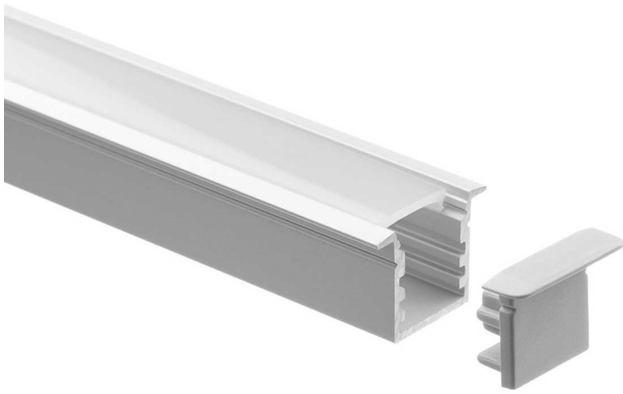

# Art.-Nr. 4303: LED Fugen-Profil eloxiert 20 x 15mm opal 200cm

## Produktbilder

200cm

BEFESTIGUNGSCLIPS  
4 Stück

ENDKAPPEN  
2 Stück

Angaben in mm

### Im Lieferumfang enthalten

- LED Fugen-Profil eloxiert 20 x 15mm (Länge: 200 cm) mit milchiger Abdeckung
- Vier Halte-Clips für die Anbringung
- Zwei Endkappen für den sauberen Abschluss des Profils

Fugenprofile eignen sich vor allem bei schmalen Einlassungen, wie z.B. enge Rillen, Spalten, etc. Meist wird eine geringe Höhe benötigt. Fugen-Aluprofile sind dann perfekt für den Einsatz. In Decken- oder Wandvertäfelungen können diese Fugenprofile eingelassen werden, die dann z.B. für die Grundbeleuchtung eines Raumes genutzt werden können. So ein Lichtdesignelement wird auch für Ihre Gäste ein Hingucker sein.