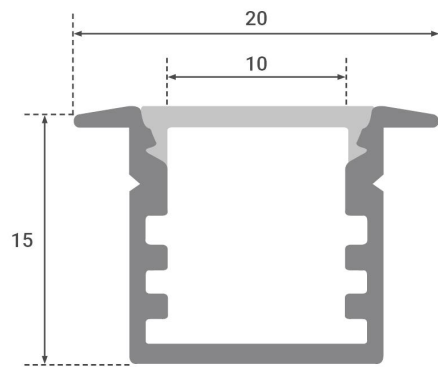

## Produktbilder

200cm

BEFESTIGUNGSCLIPS  
4 Stück

ENDKAPPEN  
2 Stück

Angaben in mm

### Montageangaben

Montageart	Einbau, Deckenmontage
Aufbaulänge	2000 mm
Einbaulänge	2000 mm
Einbaubreite	14 mm
Einbautiefe	14 mm
Gehäusefarbe	silber / chrom
Abdeckung	satiniert
Produktlänge	2,000 m
Produktbreite	20 mm
Produktlänge	2000 mm
Produkthöhe	15 mm
Länge des Produktes (z.B. Strips, Kabel etc)	2,000 Meter