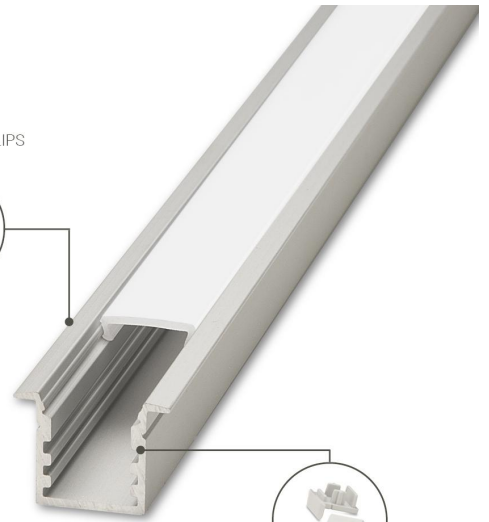

# Art.-Nr. 4303: LED Fugen-Profil eloxiert 20 x 15mm opal 200cm

## Produktbilder

200cm

BEFESTIGUNGSCLIPS  
4 Stück

ENDKAPPEN  
2 Stück

Angaben in mm

### Im Lieferumfang enthalten

- LED Fugen-Profil eloxiert 20 x 15mm (Länge: 200 cm) mit milchiger Abdeckung
- Vier Halte-Clips für die Anbringung
- Zwei Endkappen für den sauberen Abschluss des Profils

Fugenprofile eignen sich vor allem bei schmalen Einlassungen, wie z.B. enge Rillen, Spalten, etc. Meist wird eine geringe Höhe benötigt. Fugen-Aluprofile sind dann perfekt für den Einsatz. In Decken- oder Wandvertäfelungen können diese Fugenprofile eingelassen werden, die dann z.B. für die Grundbeleuchtung eines Raumes genutzt werden können. So ein Lichtdesignelement wird auch für Ihre Gäste ein Hingucker sein.